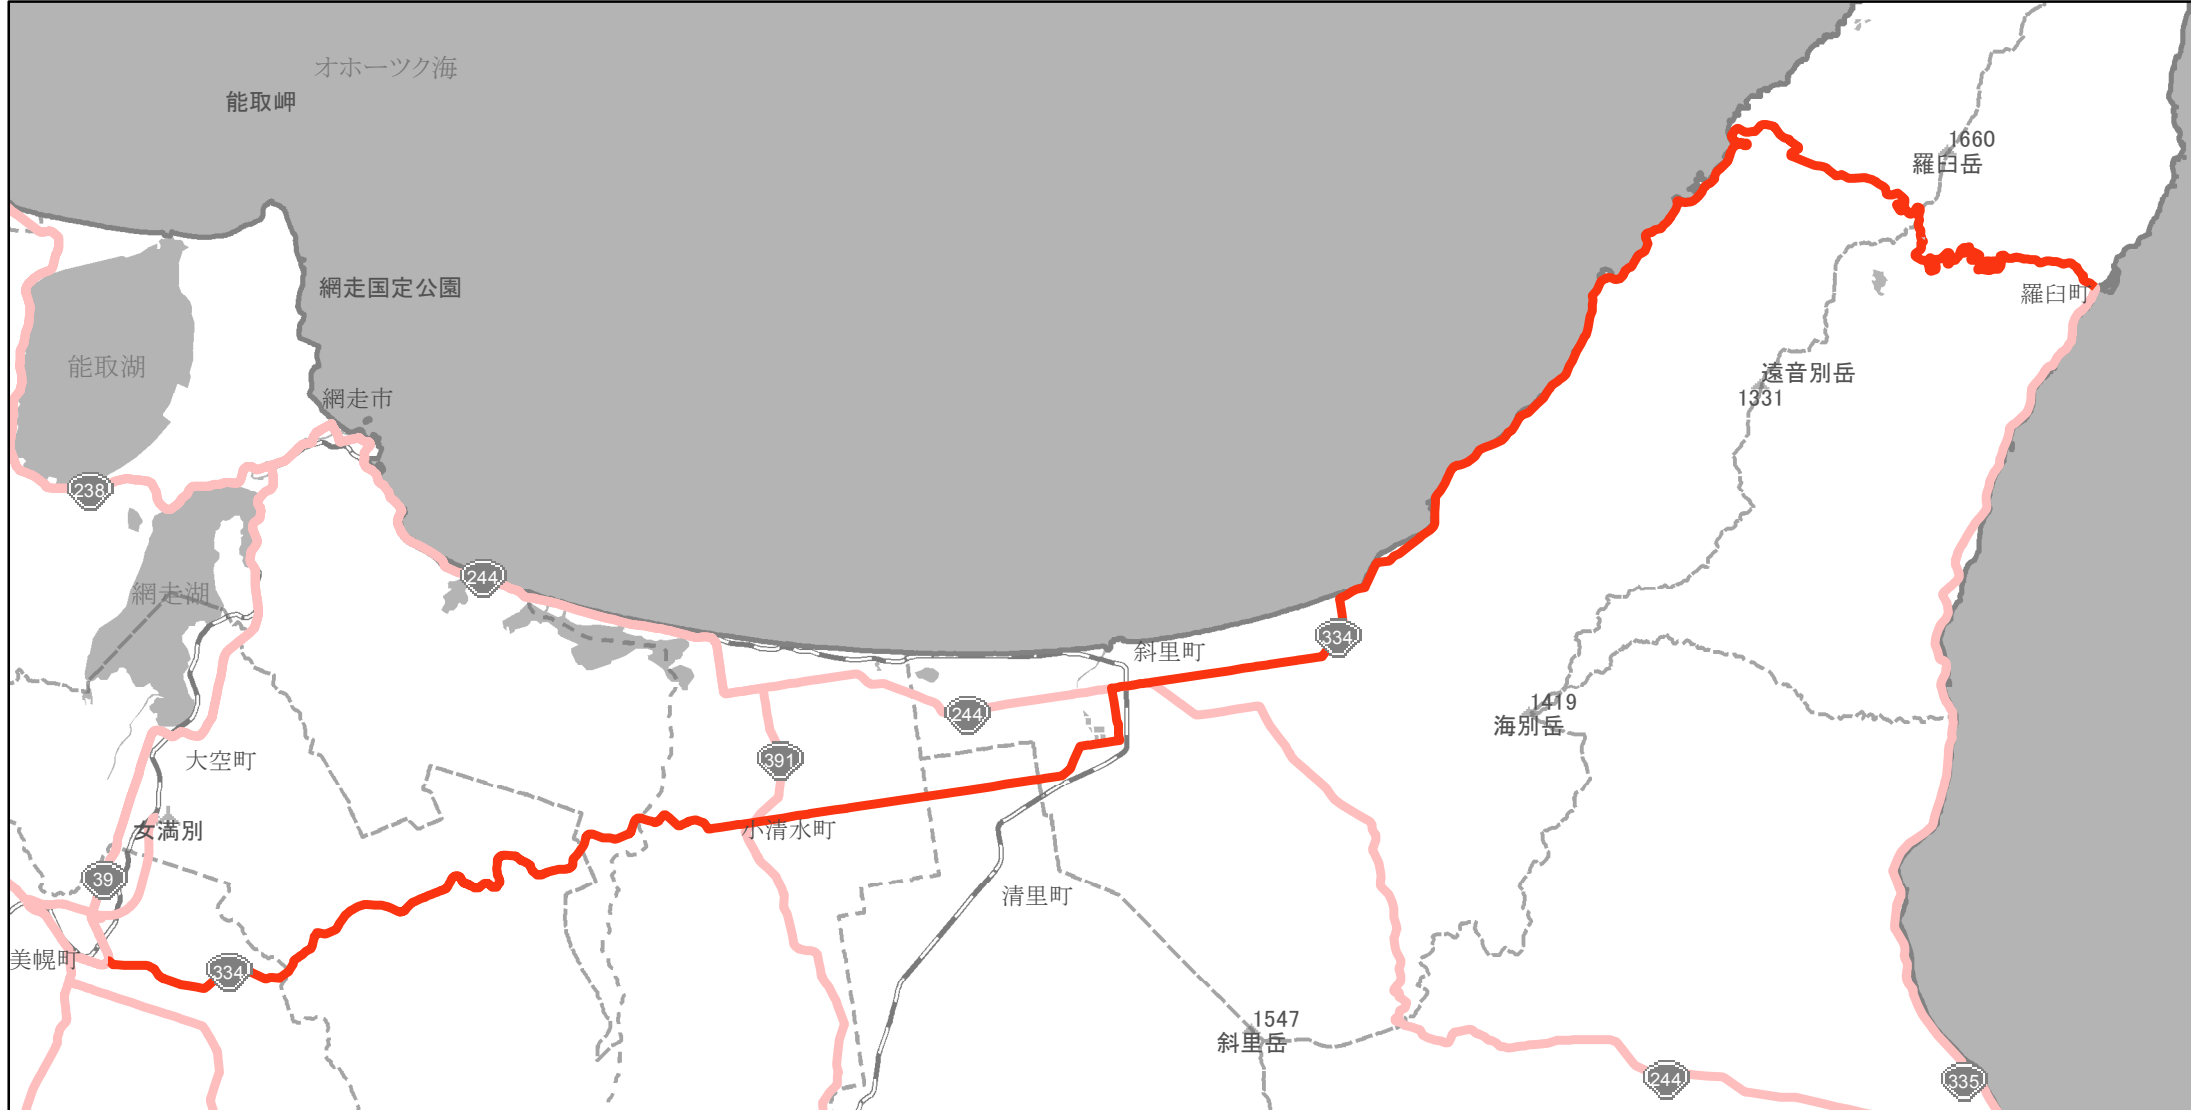

# 【北海道】EV・PHV充電設備設置マップ

## 【主要道路等】No.35

概ね30km間隔（20～40km間隔）

急速充電器	4基
普通充電器	0基
急速もしくは普通充電器	0基

## 国道334号線（羅臼町～美幌町）

(C) PASCO (C) INCREMENT P

- 主要道路等
- 主要道路等(その他)
- 隣接都道府県

0 5 10 km