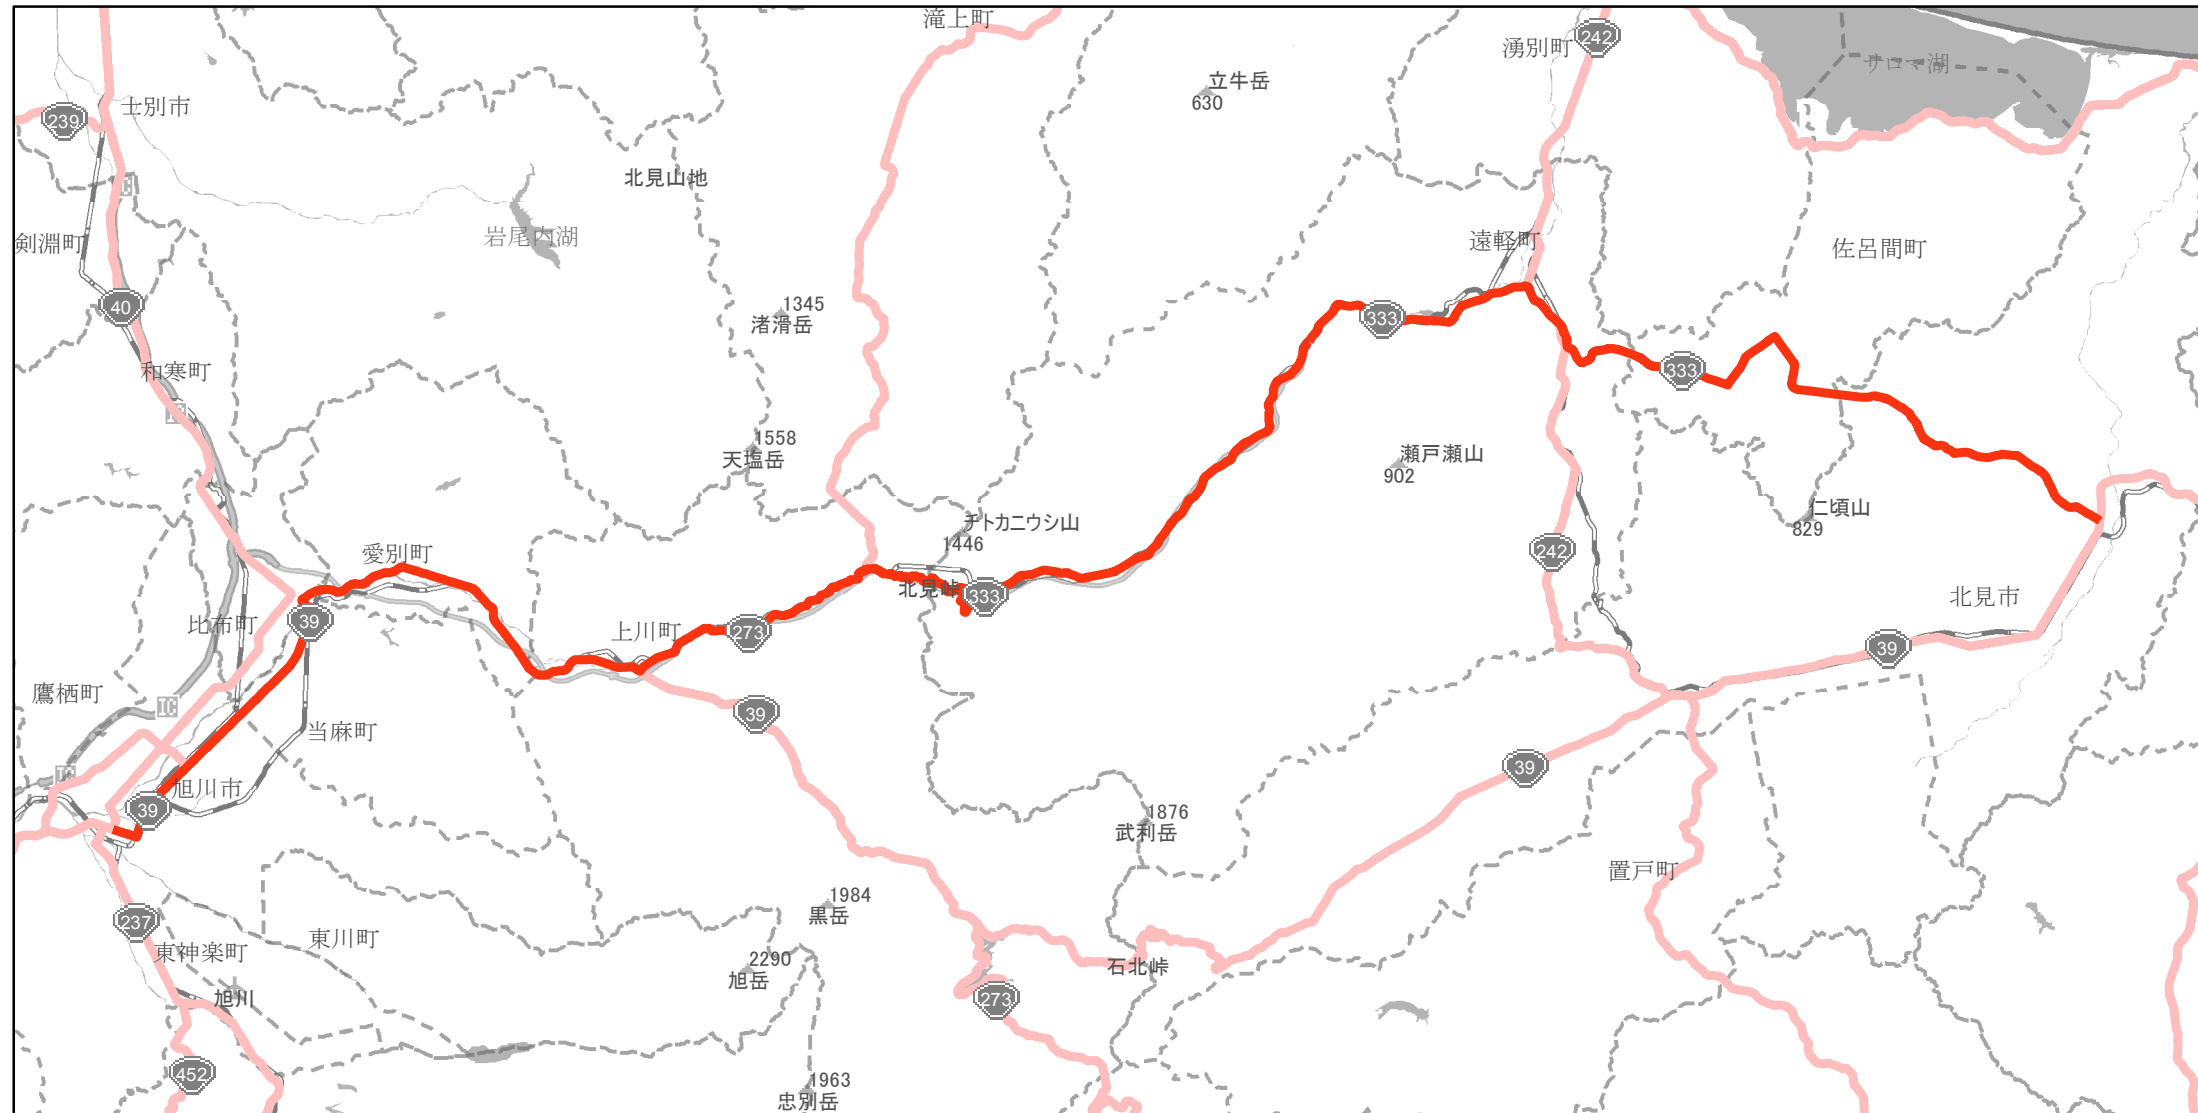

【北海道】EV・PHV充電設備設置マップ

【主要道路等】No.34

概ね30km間隔（20～40km間隔）

急速充電器	3基
普通充電器	0基
急速もしくは普通充電器	0基

国道333号線(旭川市～北見市)

(C) PASCO (C) INCREMENT P

- 主要道路等
- 主要道路等(その他)
- 隣接都道府県

0 5 10 km