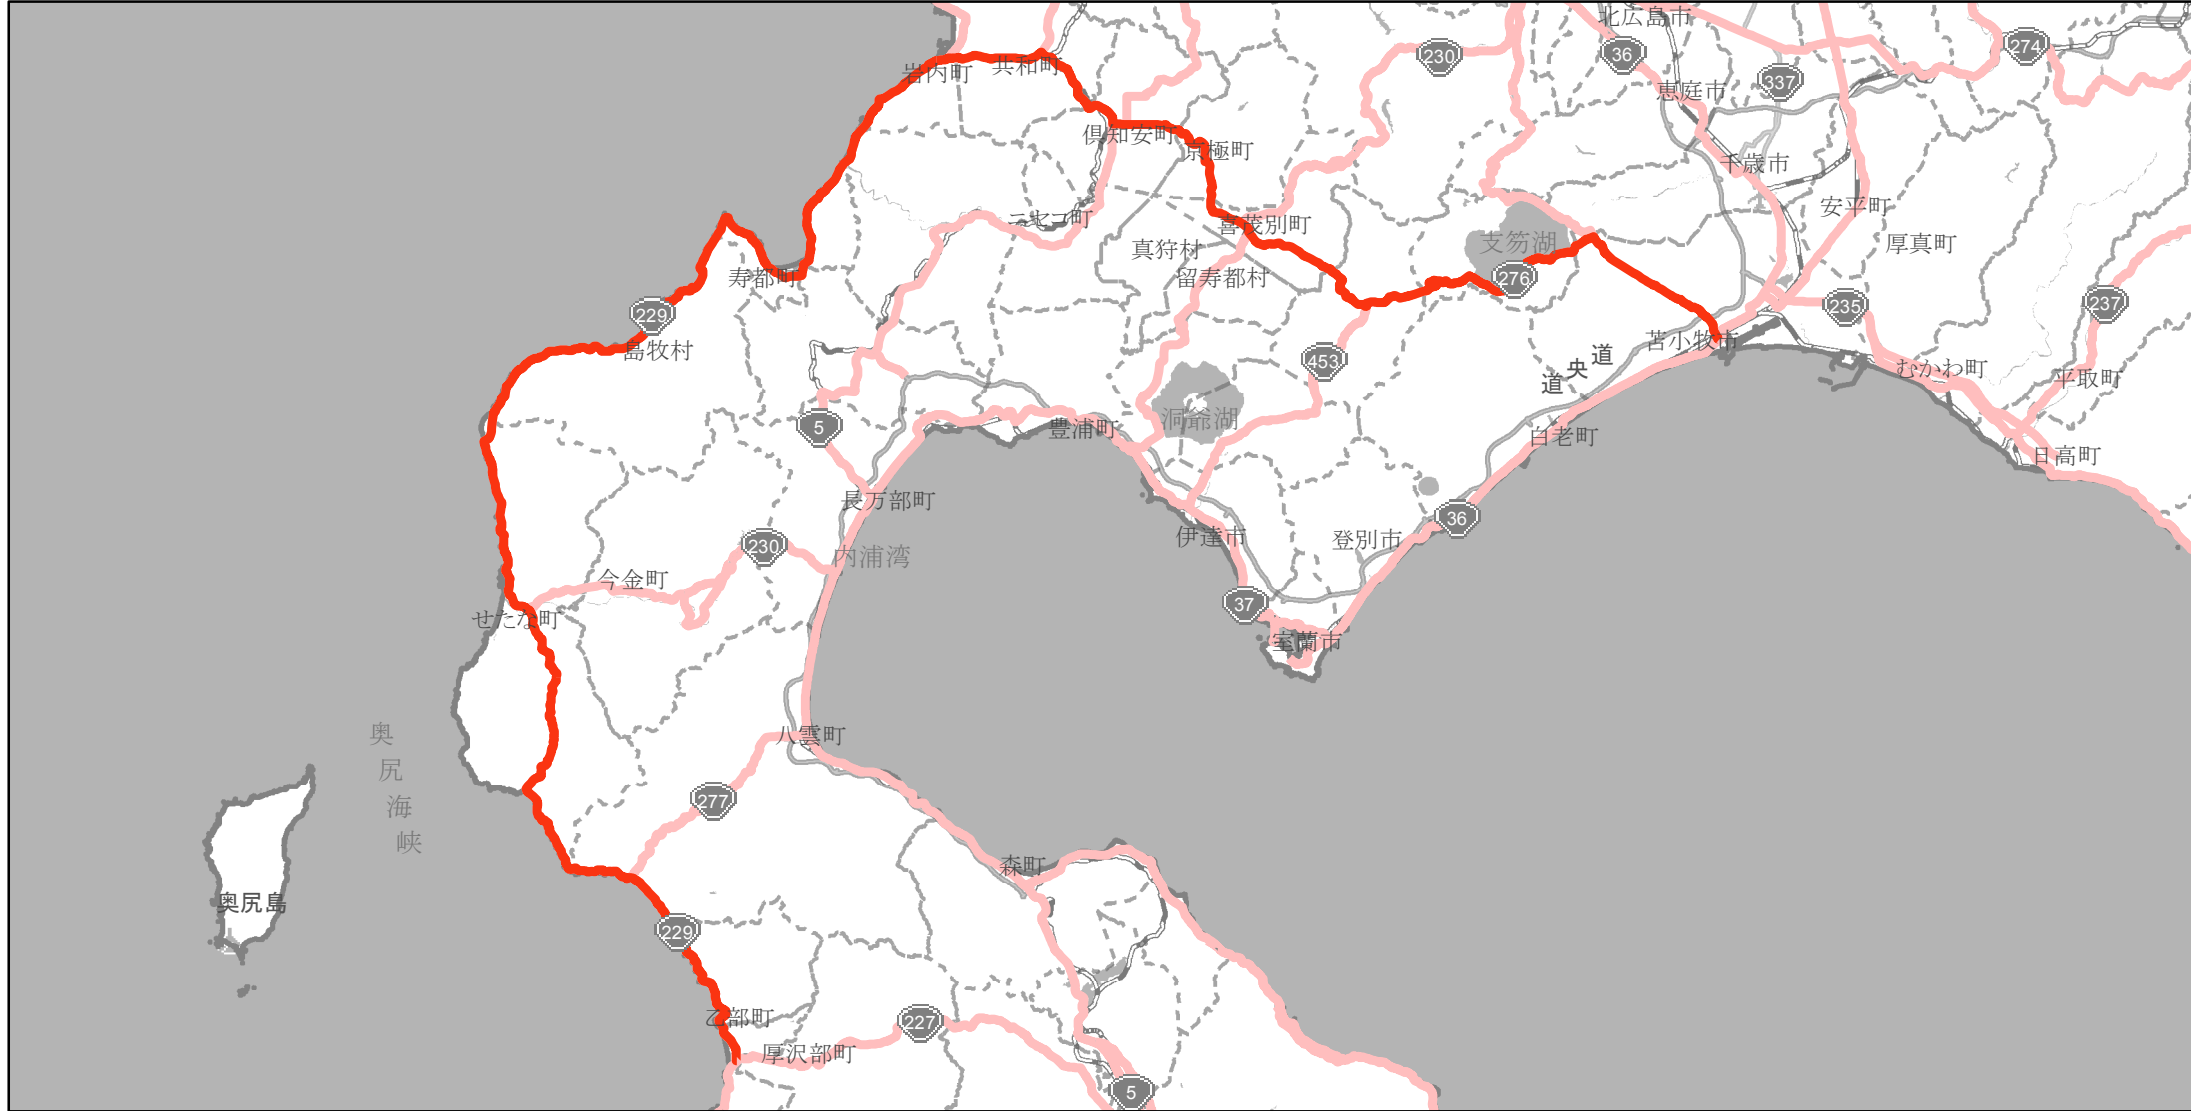

【北海道】EV・PHV充電設備設置マップ

【主要道路等】No.31

概ね30km間隔（20～40km間隔）

急速充電器 2基
普通充電器 0基
急速もしくは普通充電器 0基

国道276号線（江差町～苫小牧市）

(C) PASCO (C) INCREMENT P