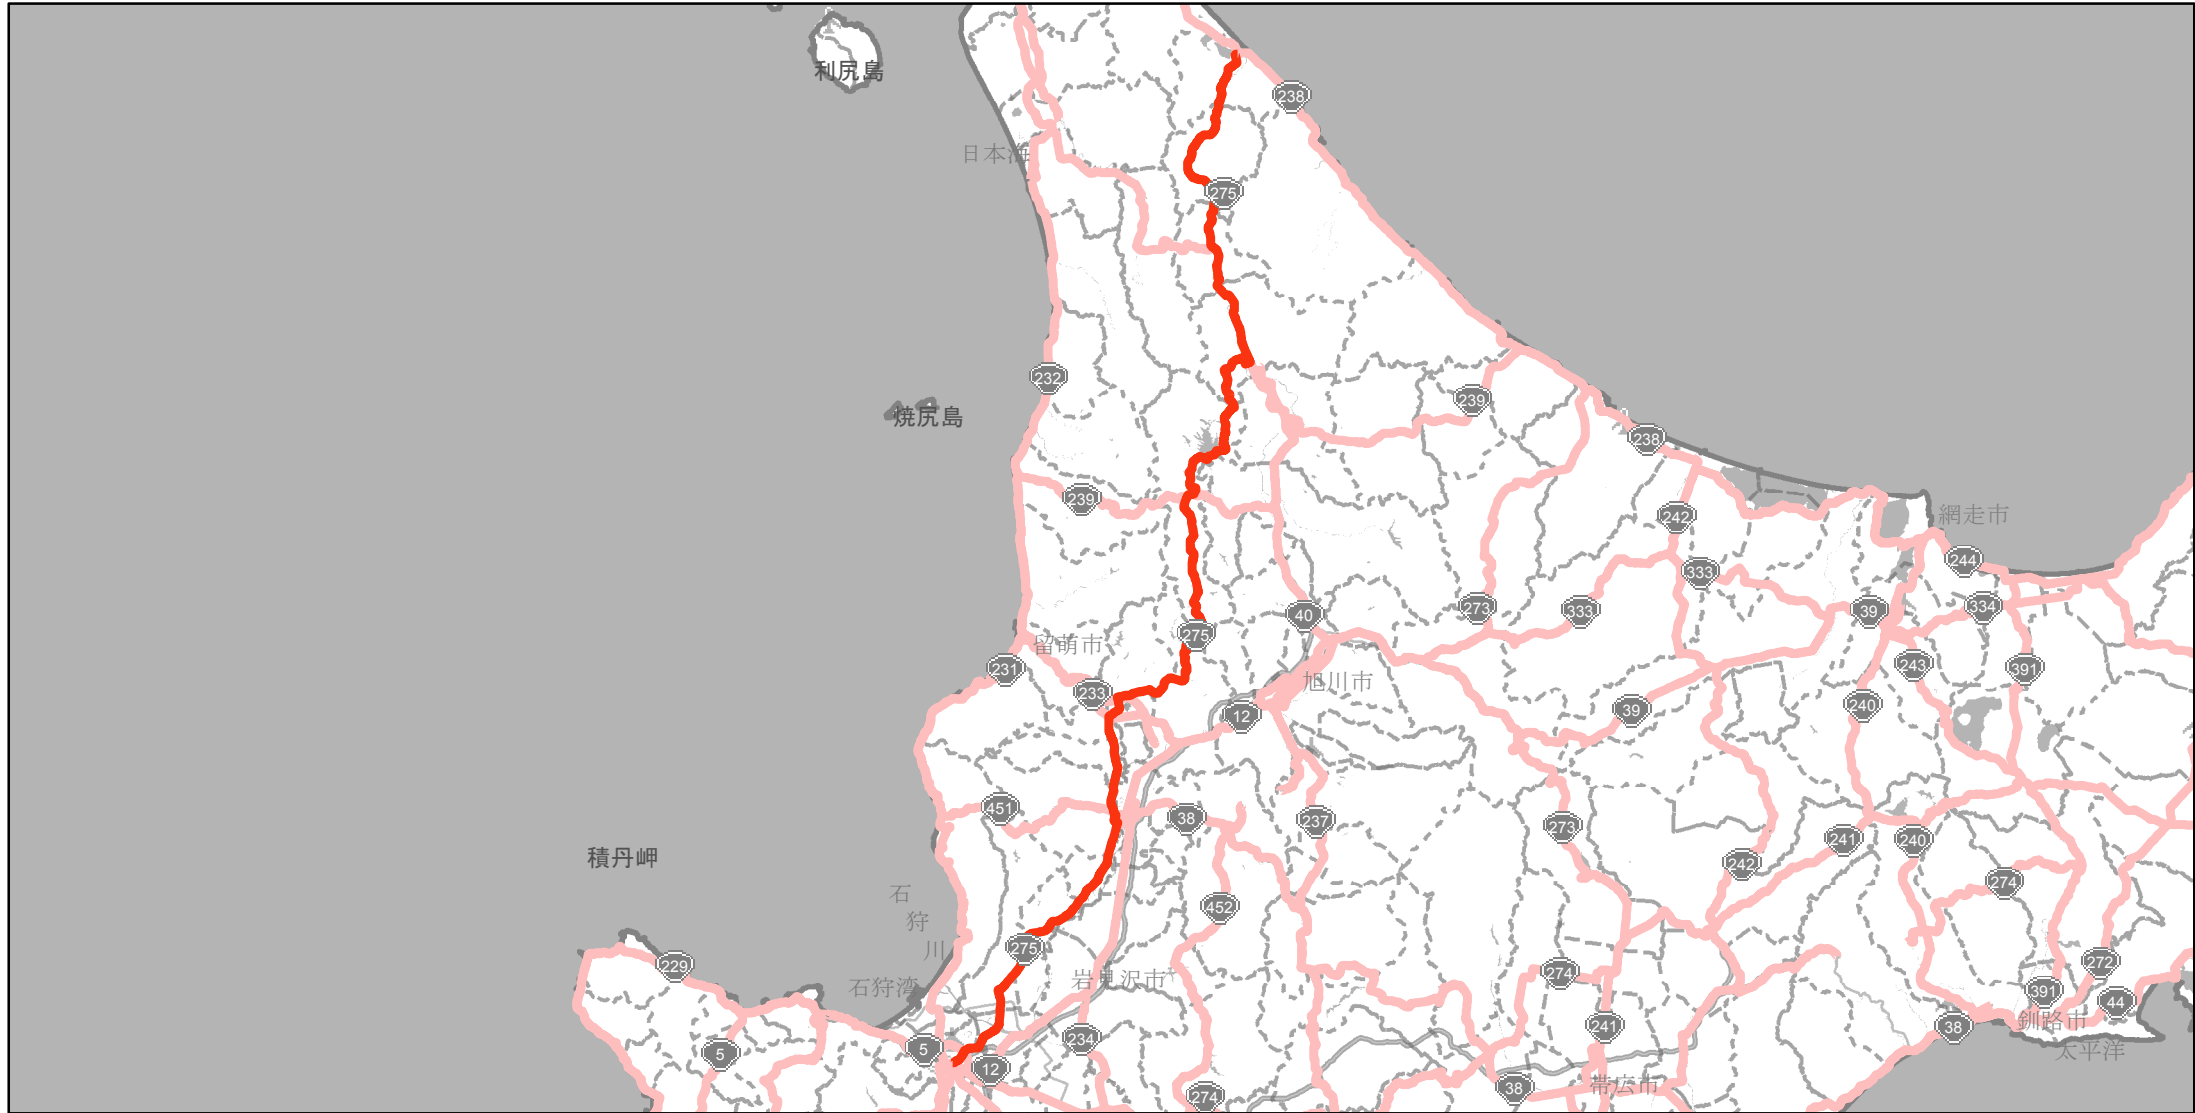

【北海道】EV・PHV充電設備設置マップ

【主要道路等】No.30

急速充電器 6基
普通充電器 0基
急速もしくは普通充電器 0基

概ね30km間隔(20~40km間隔)

国道275号線(札幌市～浜頓別町)

(C) PASCO (C) INCREMENT P

- 主要道路等
 - 主要道路等(その他)
 - 隣接都道府県
- 0 30 60 km