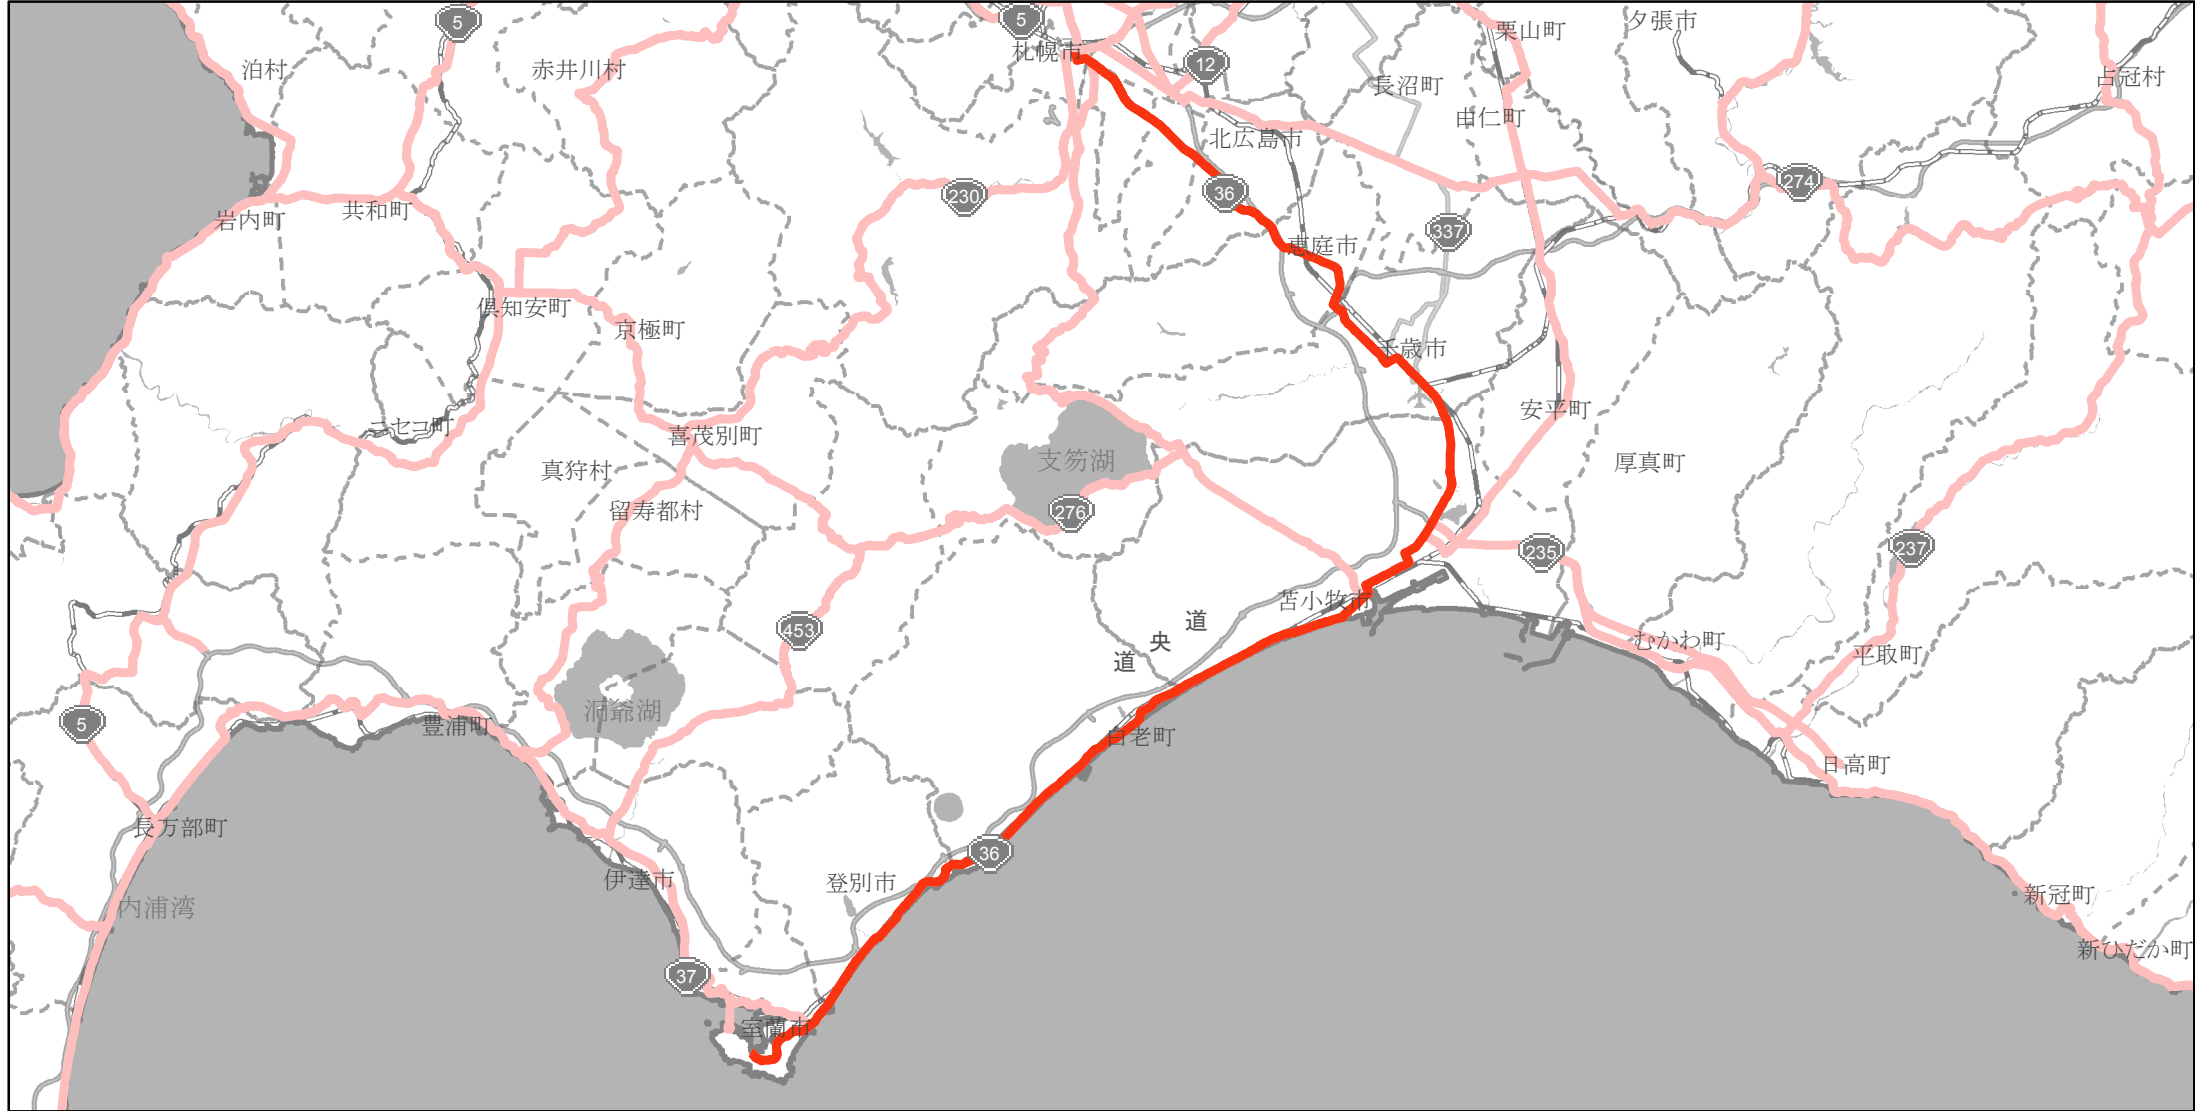

# 【北海道】EV・PHV充電設備設置マップ

## 【主要道路等】No.3

概ね30km間隔（20～40km間隔）

急速充電器 1基  
普通充電器 0基  
急速もしくは普通充電器 0基

## 国道36号線(札幌市～室蘭市)

(C) PASCO (C) INCREMENT P