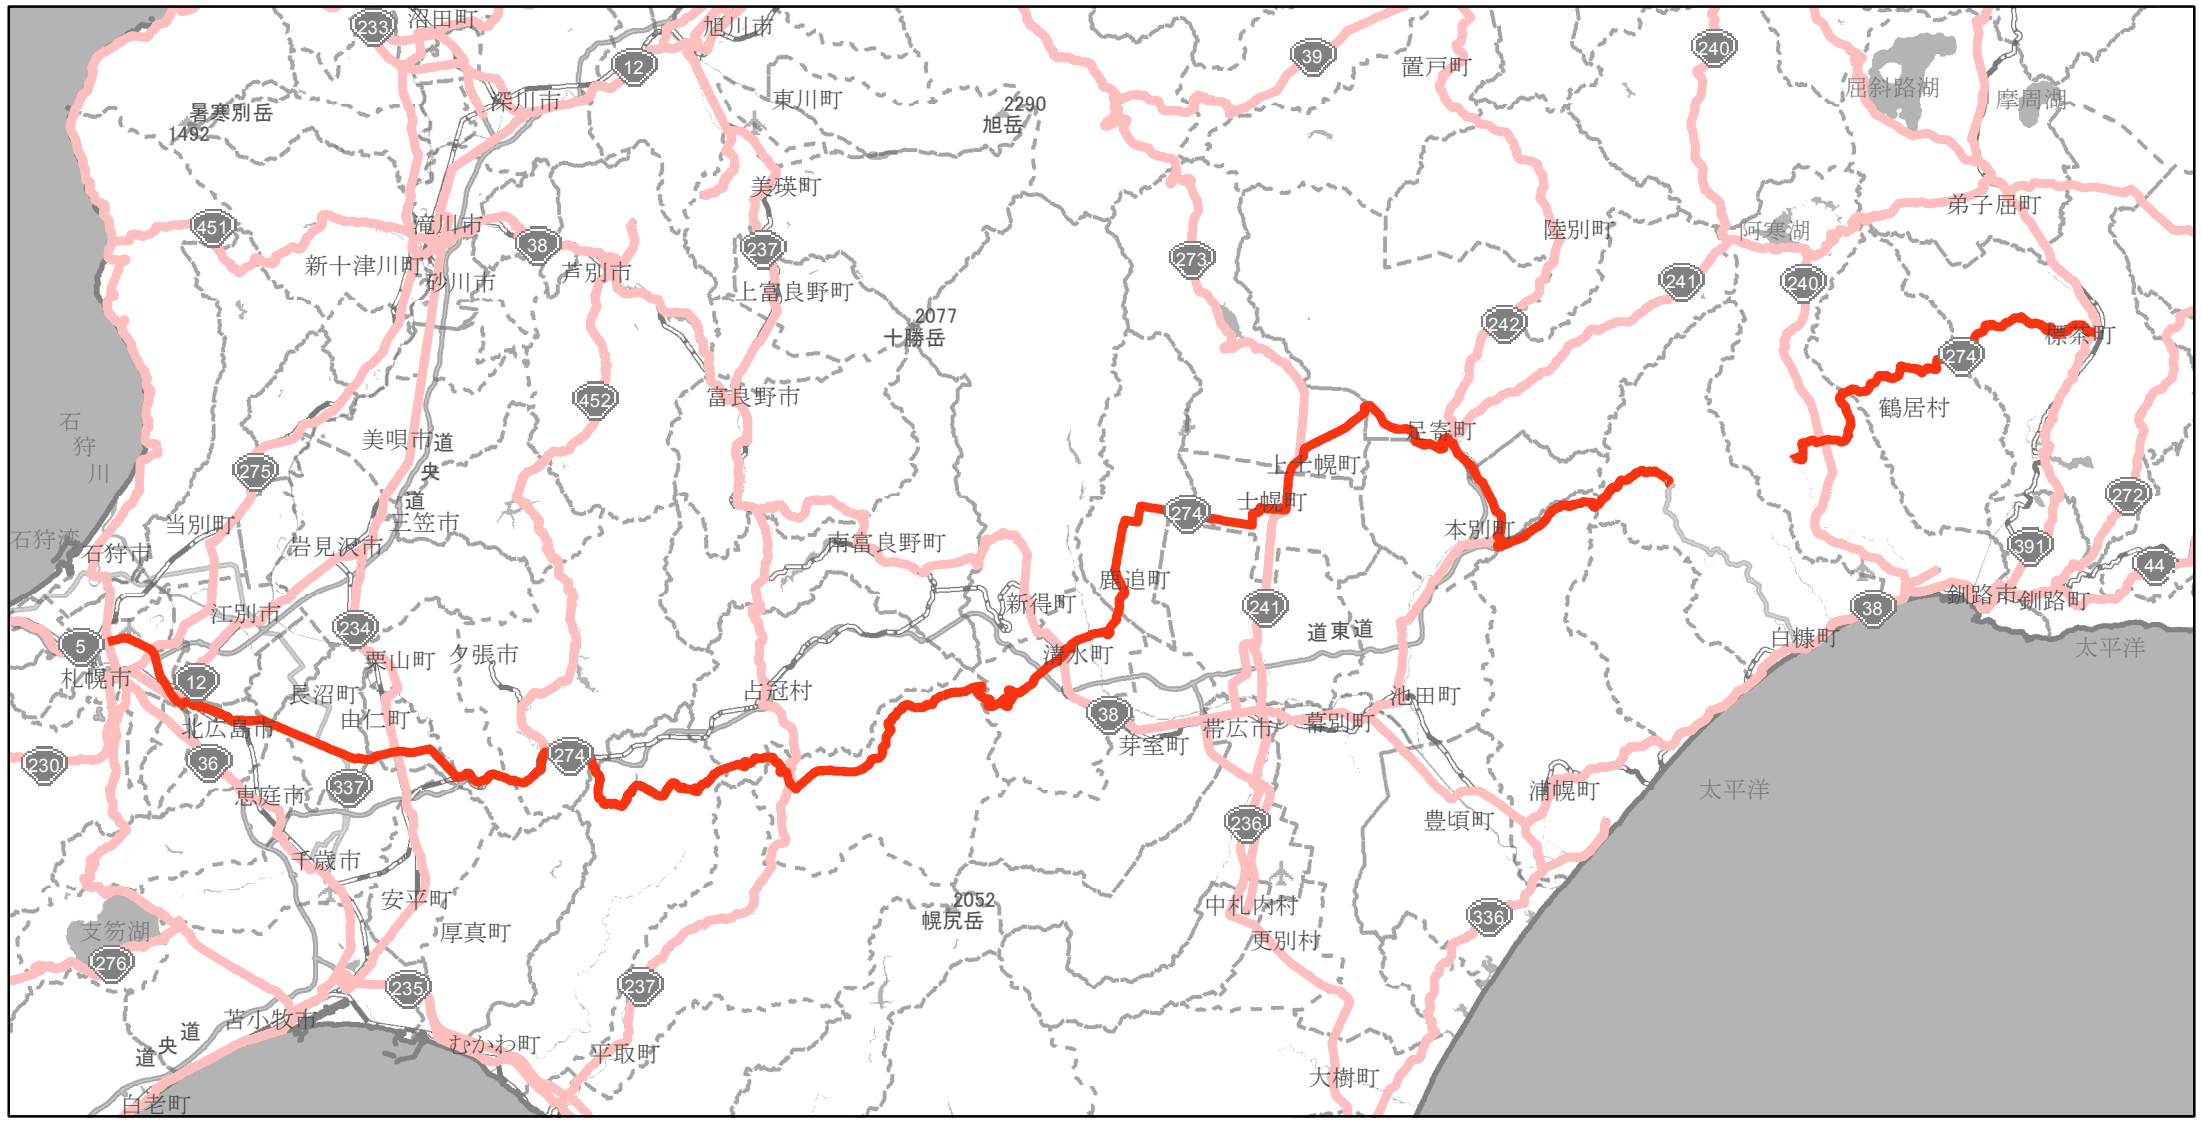

【北海道】EV・PHV充電設備設置マップ

【主要道路等】No.29

概ね30km間隔（20～40km間隔）

急速充電器 8基
 普通充電器 0基
 急速もしくは普通充電器 0基

国道274号線(札幌市～標茶町)

(C) PASCO (C) INCREMENT P

- 主要道路等
- 主要道路等(その他)
- 隣接都道府県

0 15 30 km