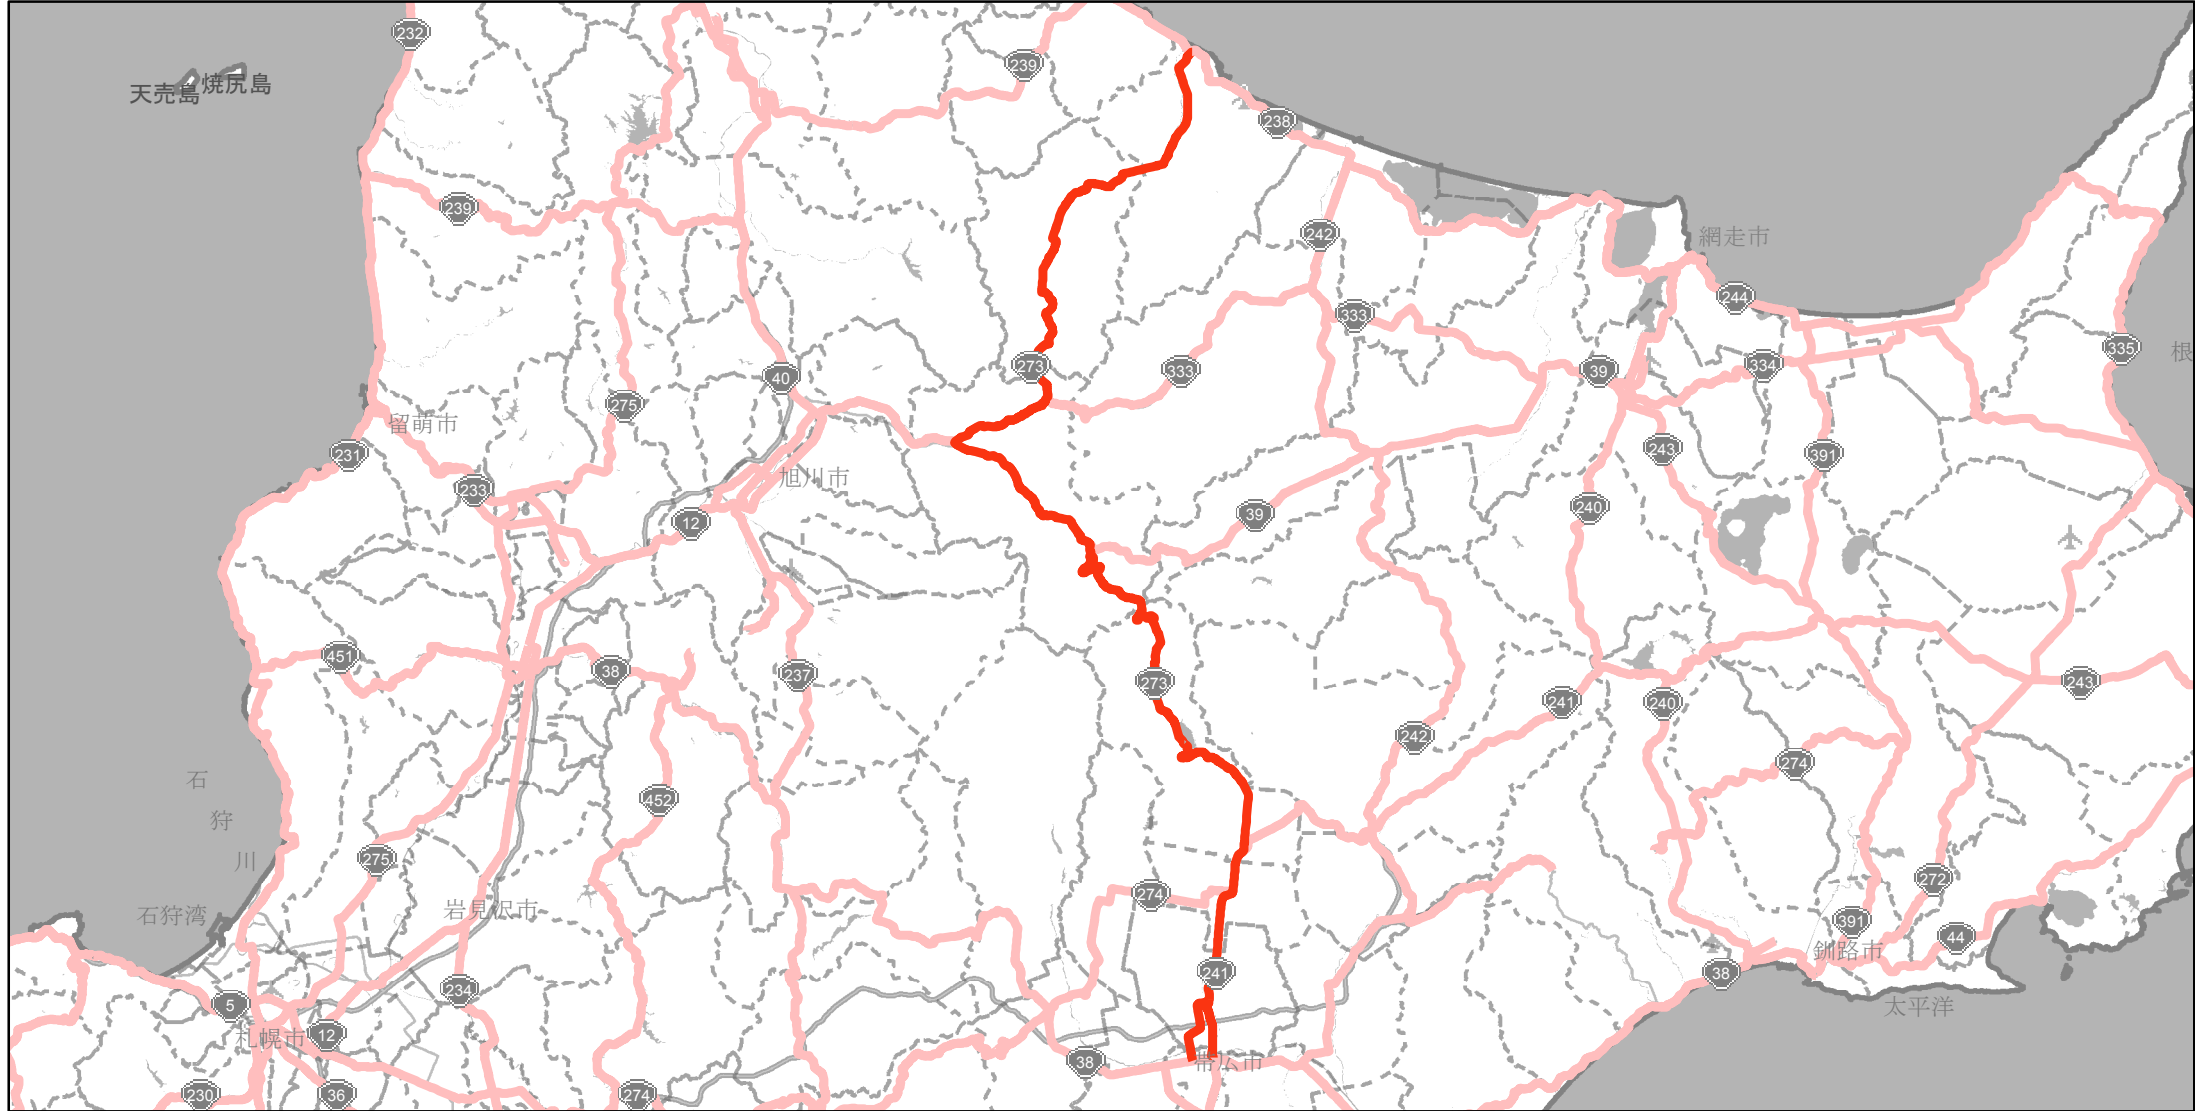

【北海道】EV・PHV充電設備設置マップ

【主要道路等】No.28

概ね30km間隔（20～40km間隔）

急速充電器 6基
普通充電器 0基
急速もしくは普通充電器 0基

国道273号線(帯広市～紋別市)

(C) PASCO (C) INCREMENT P

- 主要道路等
- 主要道路等(その他)
- 隣接都道府県

0 20 40 km