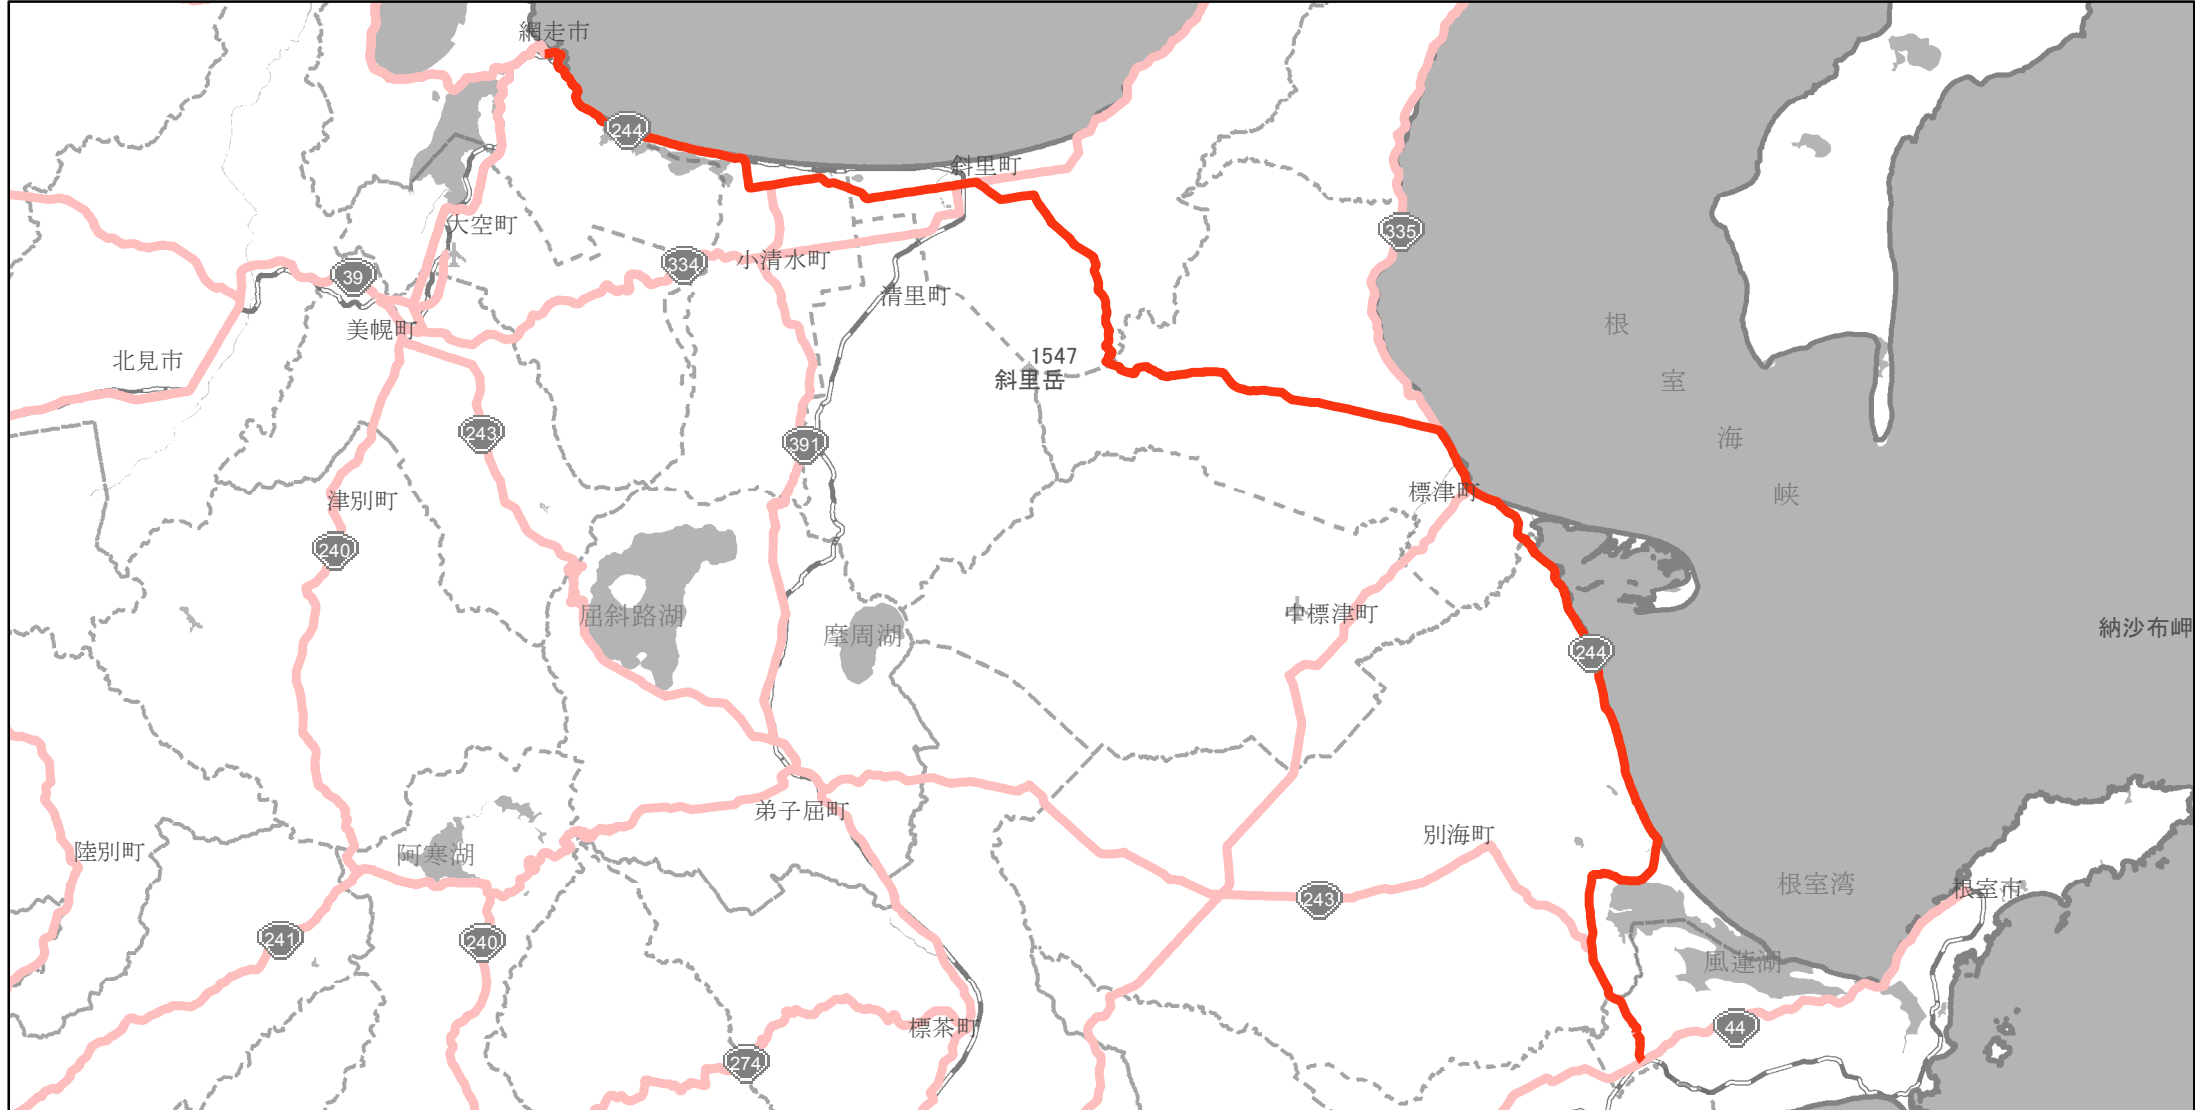

# 【北海道】EV・PHV充電設備設置マップ

## 国道244号線（網走市～根室市）

(C) PASCO (C) INCREMENT P