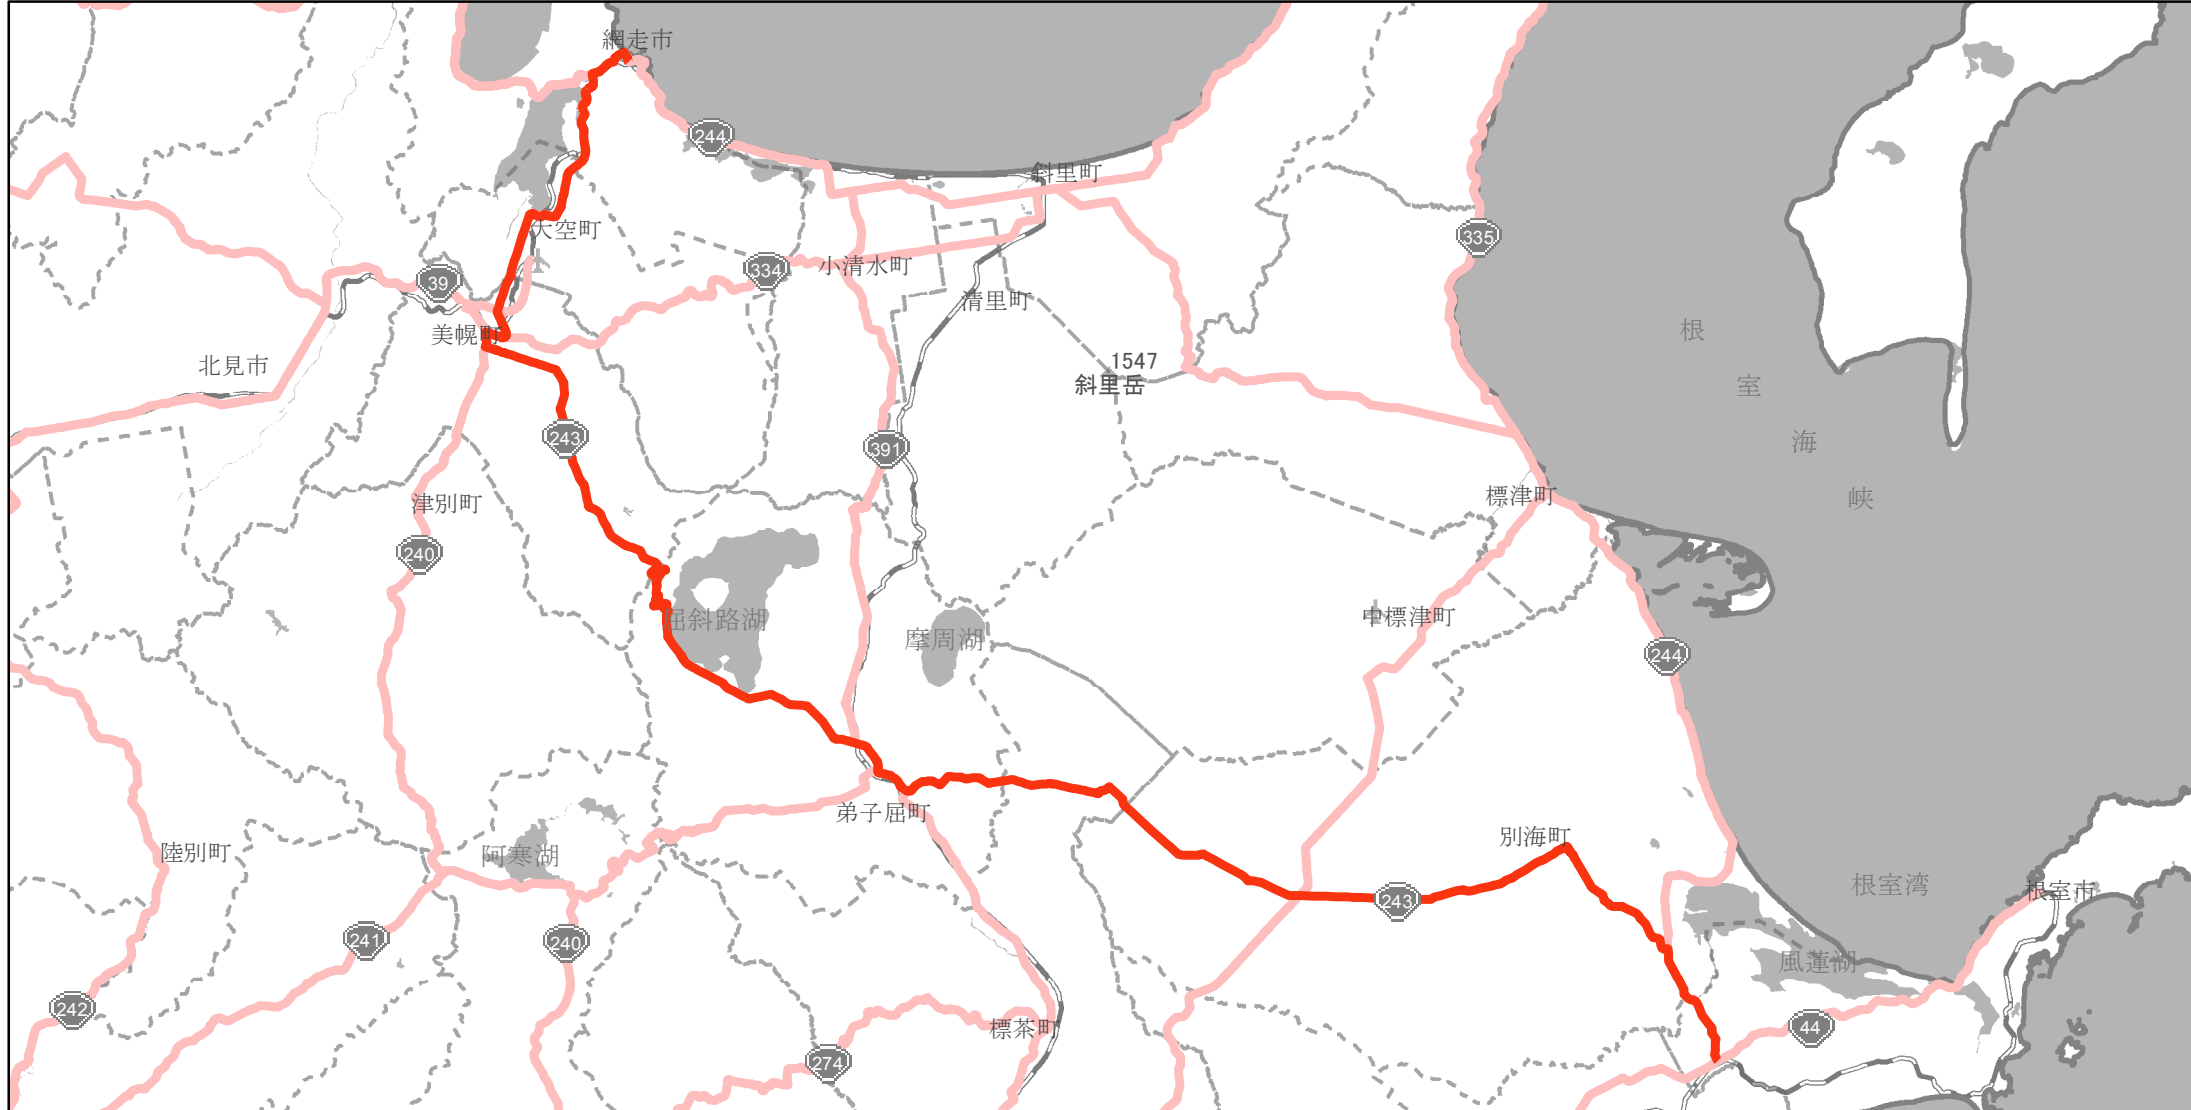

【北海道】EV・PHV充電設備設置マップ

【主要道路等】No.25

概ね30km間隔（20～40km間隔）

急速充電器	4基
普通充電器	0基
急速もしくは普通充電器	0基

国道243号線（網走市～根室市）

(C) PASCO (C) INCREMENT P

- 主要道路等
- 主要道路等(その他)
- 隣接都道府県