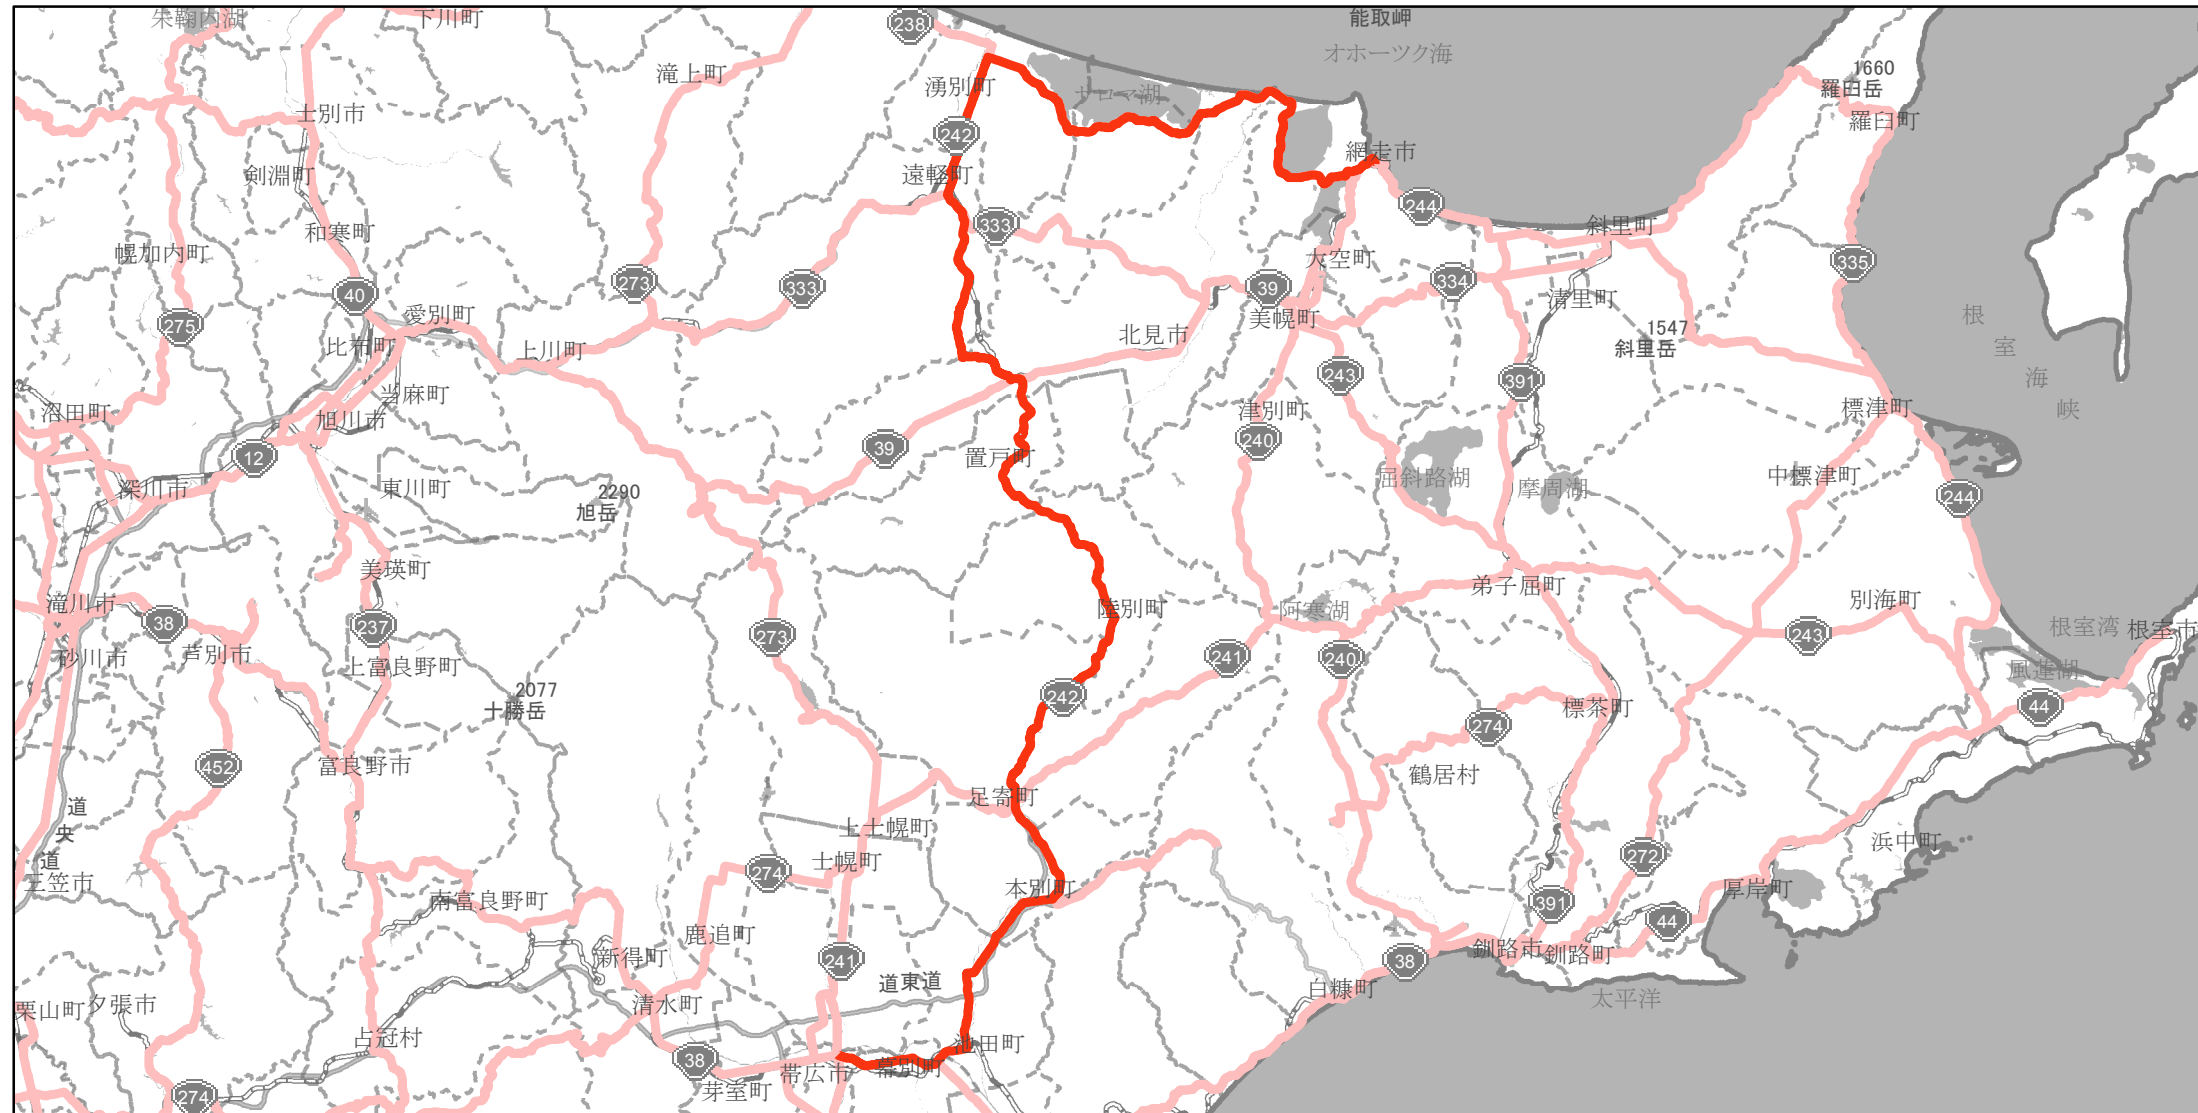

【北海道】EV・PHV充電設備設置マップ

【主要道路等】No.24

概ね30km間隔（20～40km間隔）

急速充電器 3基
 普通充電器 0基
 急速もしくは普通充電器 0基

国道242号線（網走市～帯広市）

(C) PASCO (C) INCREMENT P

- 主要道路等
- 主要道路等(その他)
- 隣接都道府県