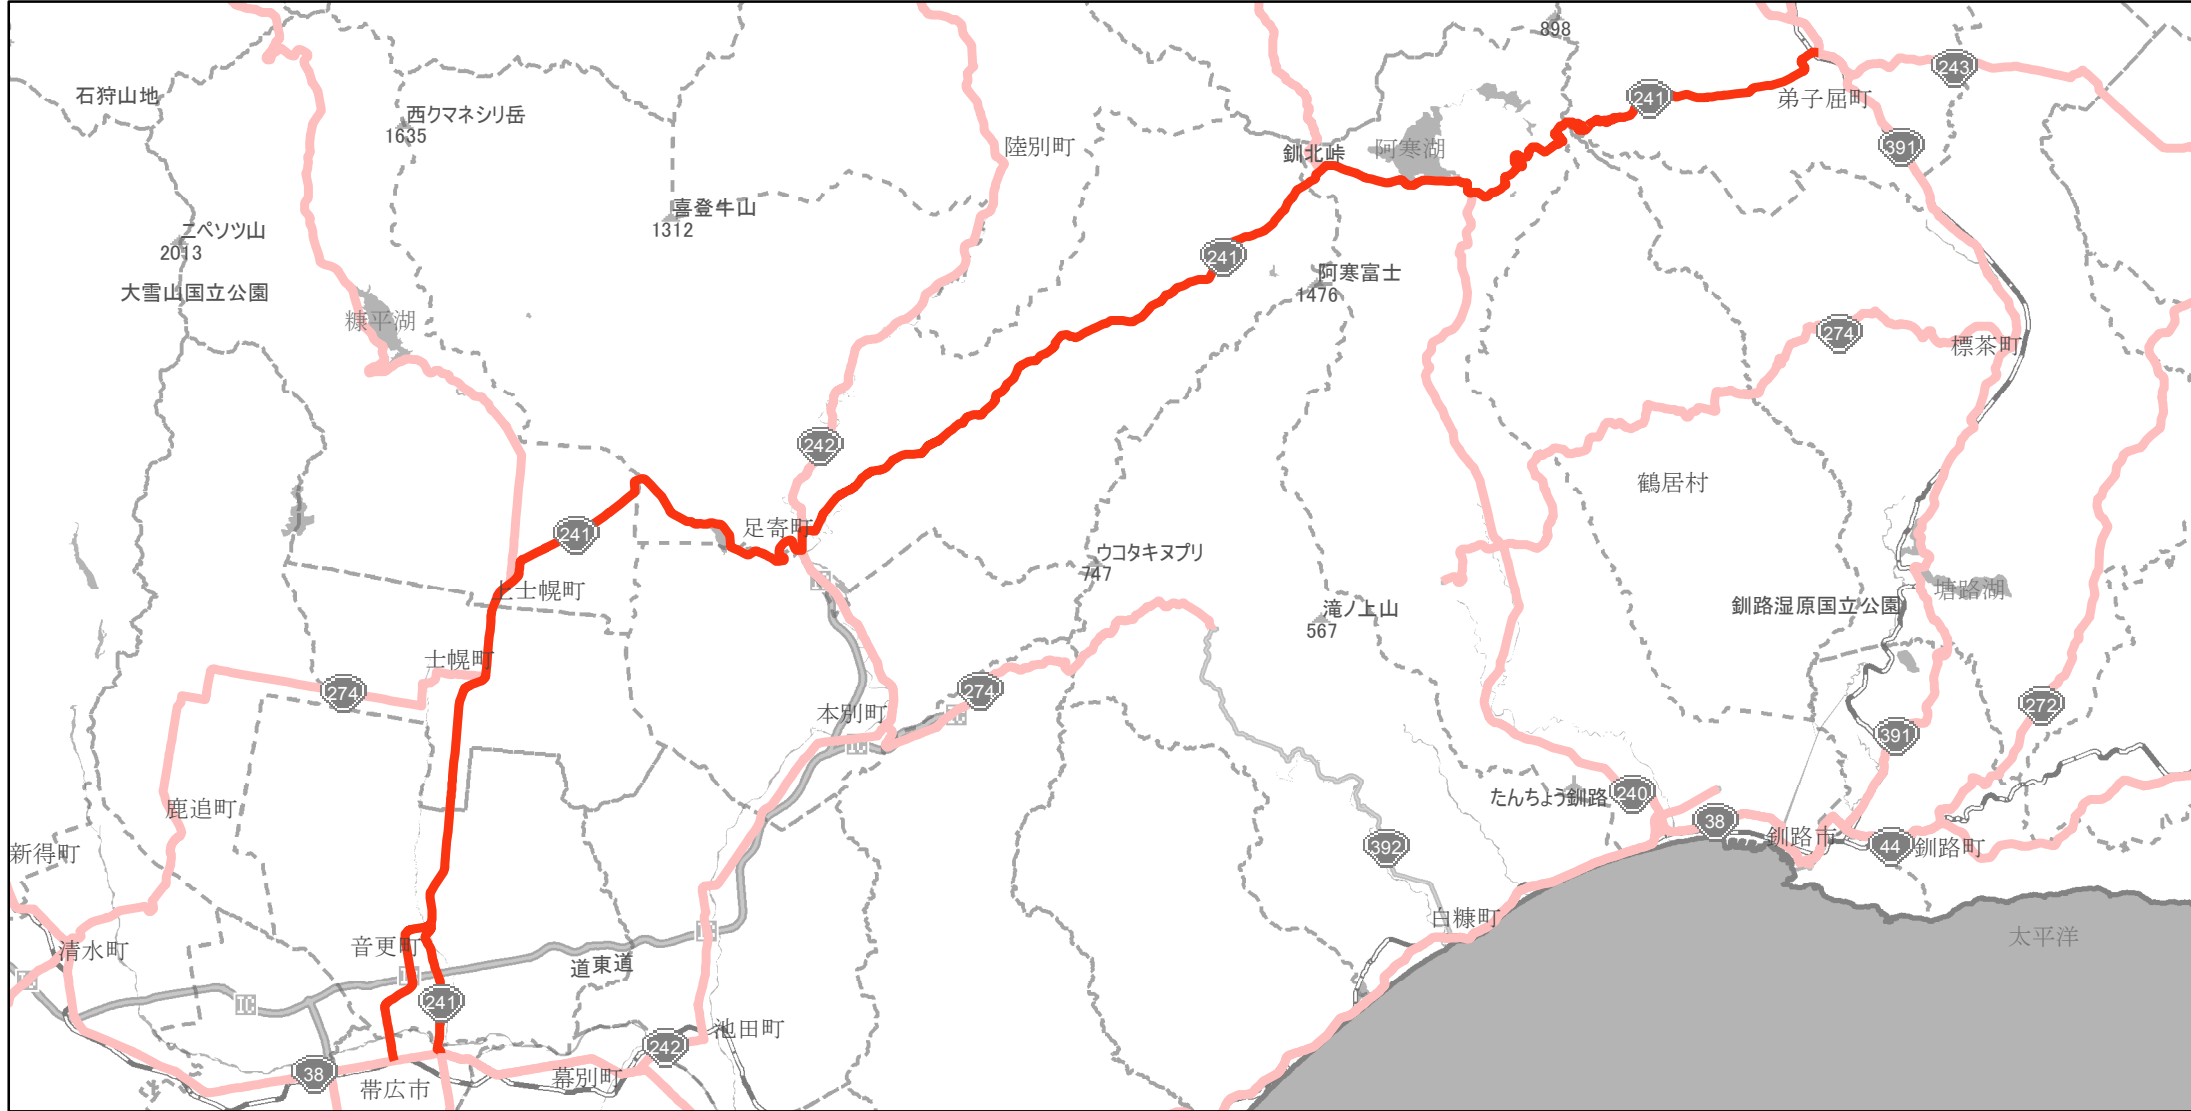

# 【北海道】EV・PHV充電設備設置マップ

## 【主要道路等】No.23

概ね30km間隔（20～40km間隔）

|             |    |
|-------------|----|
| 急速充電器       | 4基 |
| 普通充電器       | 0基 |
| 急速もしくは普通充電器 | 0基 |

## 国道241号線(弟子屈町～帯広市)

(C) PASCO (C) INCREMENT P

- 主要道路等
- 主要道路等(その他)
- 隣接都道府県

0 5 10 km