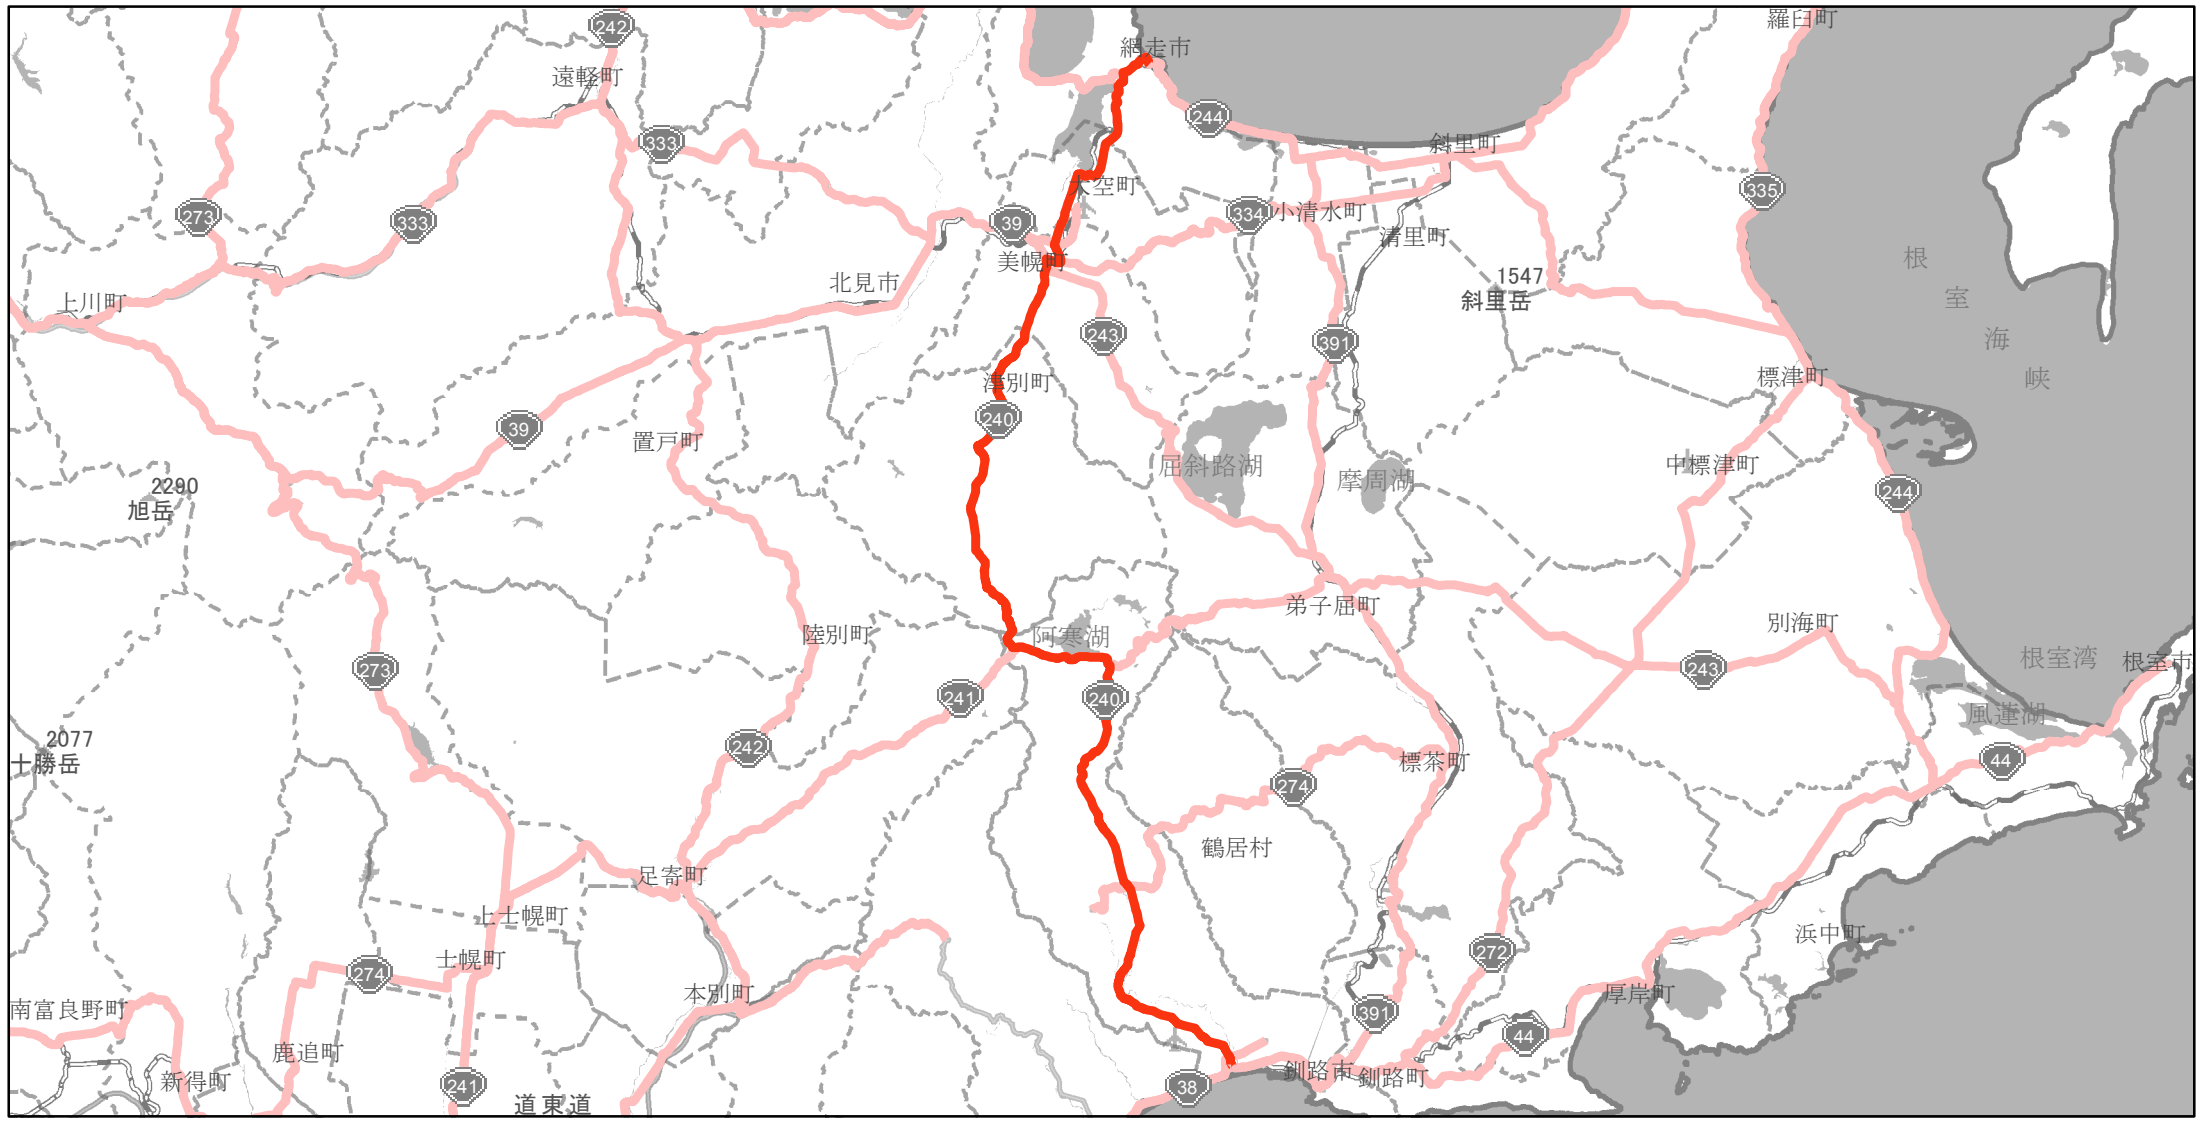

【北海道】EV・PHV充電設備設置マップ

【主要道路等】No.22

概ね30km間隔（20～40km間隔）

急速充電器 4基
普通充電器 0基
急速もしくは普通充電器 0基

国道240号線（釧路市～網走市）

(C) PASCO (C) INCREMENT P

- 主要道路等
- 主要道路等(その他)
- 隣接都道府県

0 15 30 km