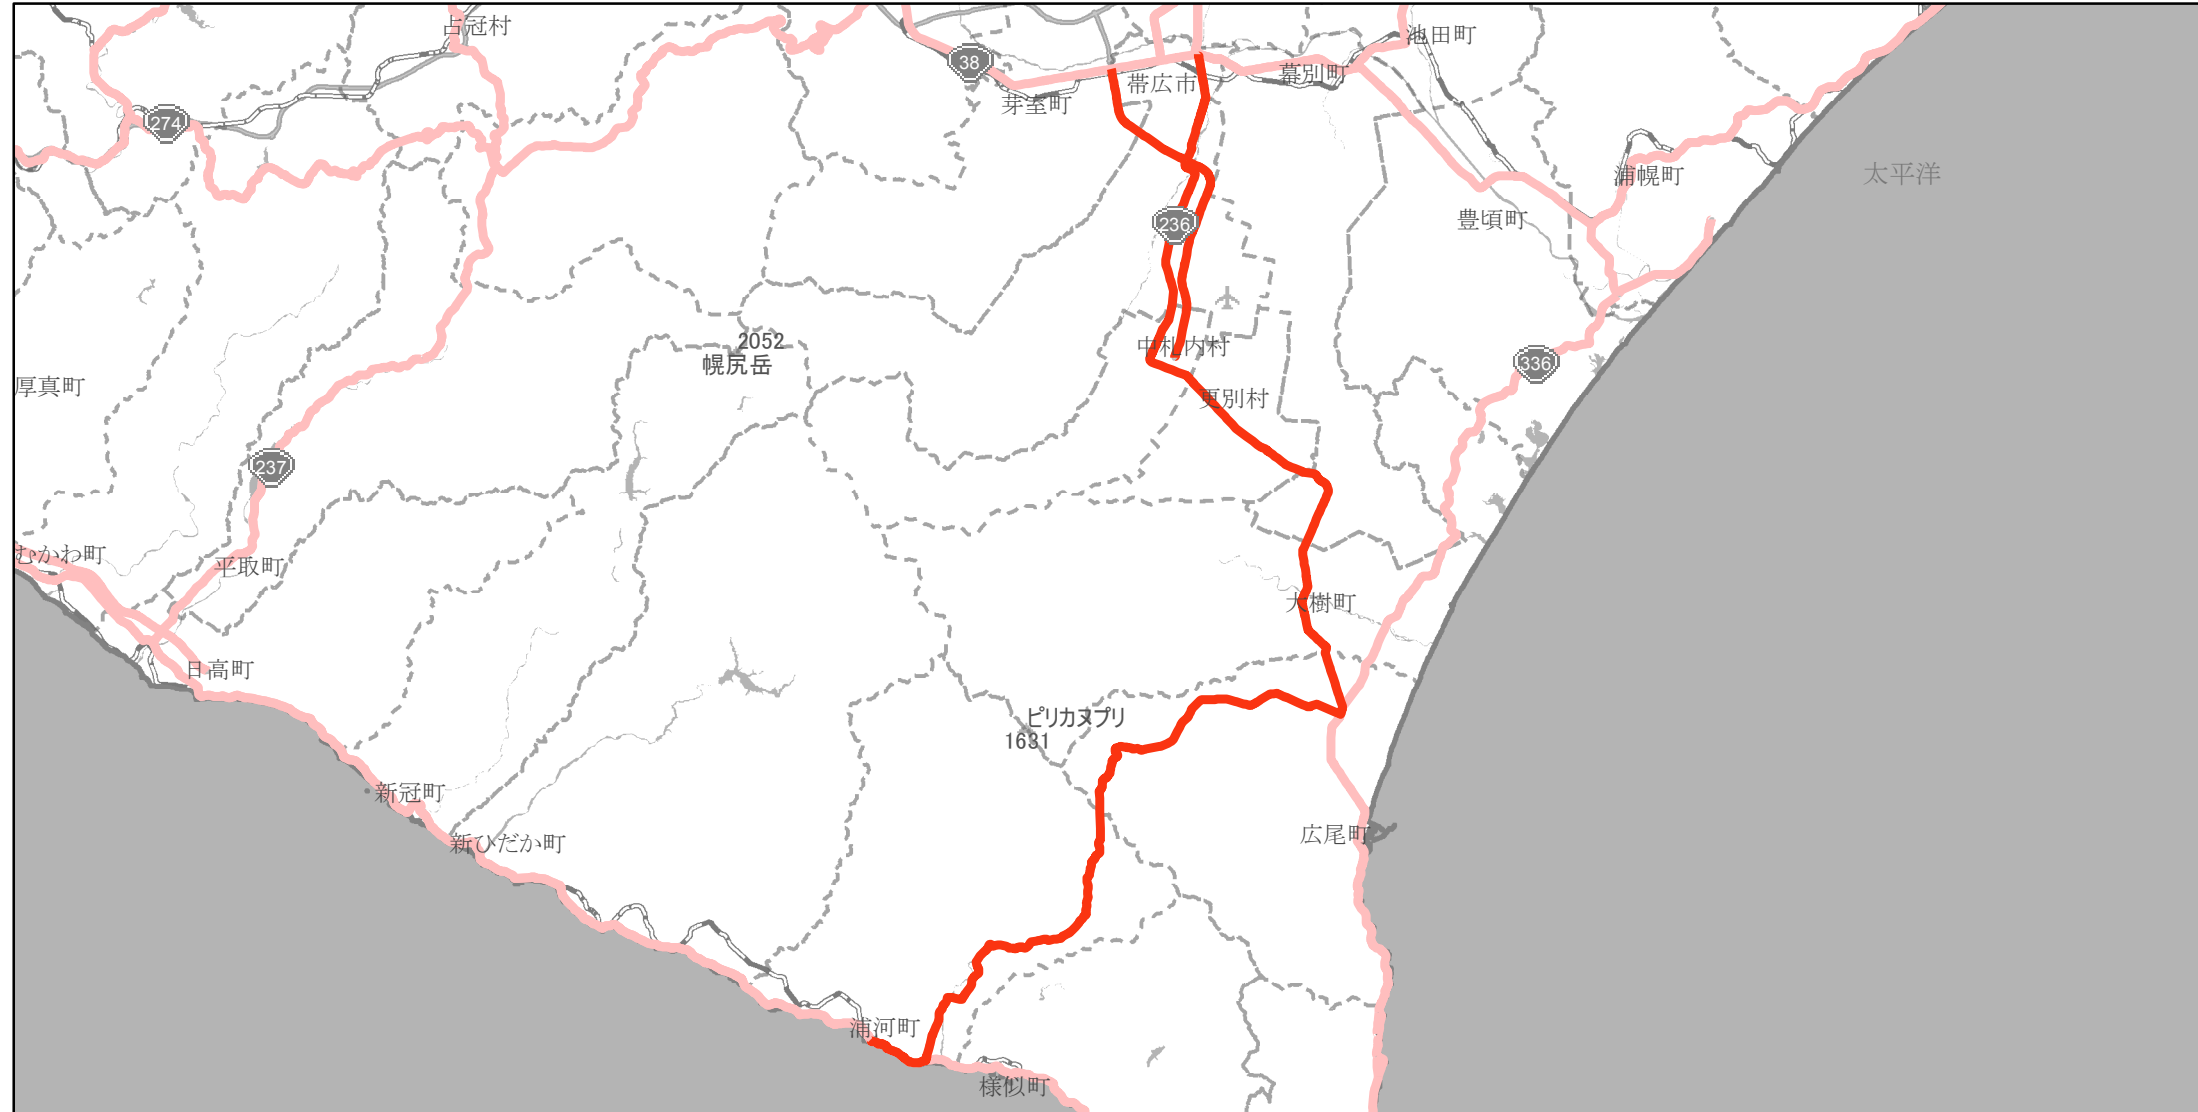

# 【北海道】EV・PHV充電設備設置マップ

## 【主要道路等】No.18

概ね30km間隔（20～40km間隔）

急速充電器	5基
普通充電器	0基
急速もしくは普通充電器	0基

## 国道236号線(帯広市～浦河町)

(C) PASCO (C) INCREMENT P

- 主要道路等
- 主要道路等(その他)
- 隣接都道府県

0 10 20 km