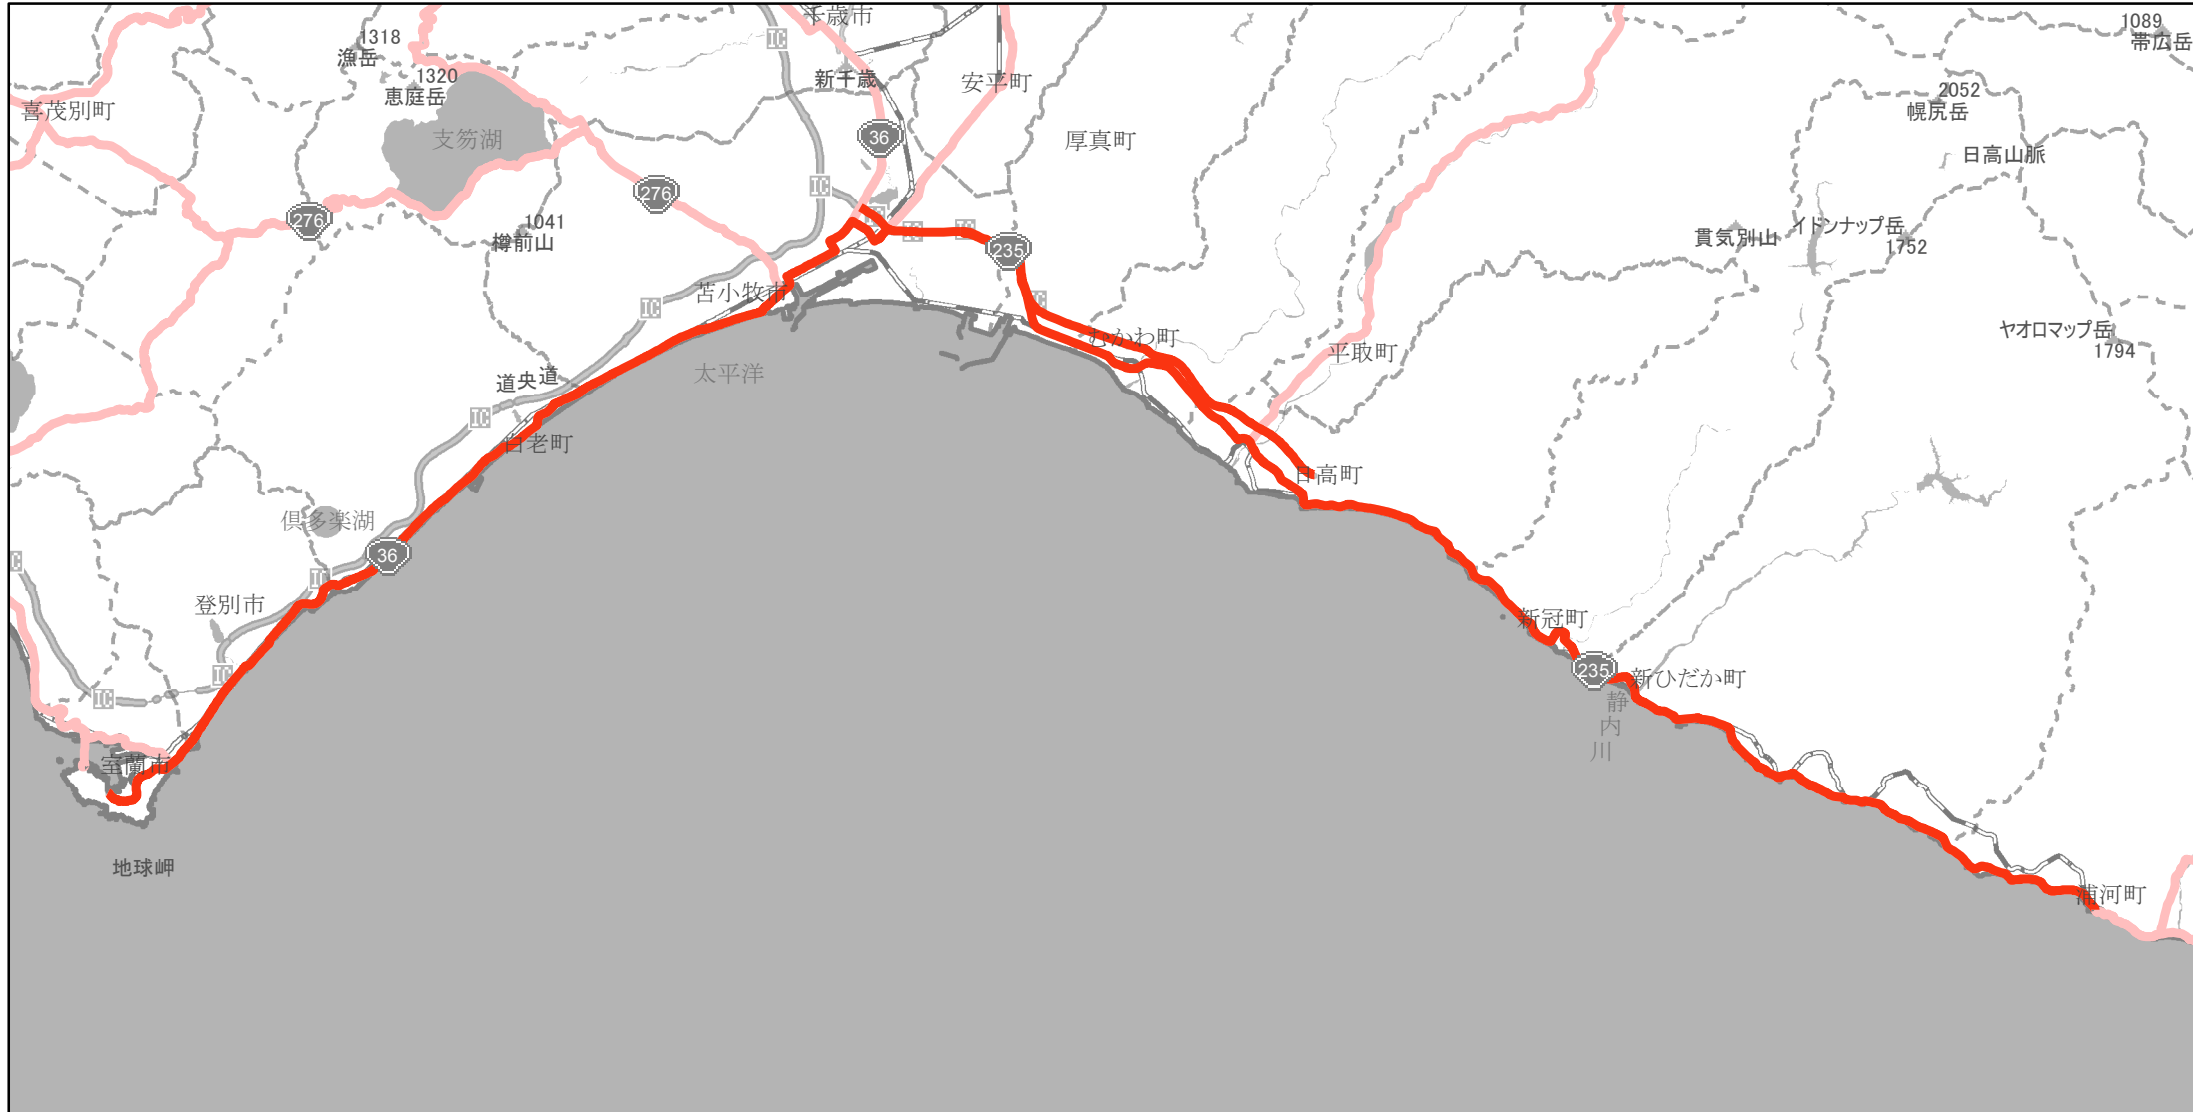

【北海道】EV・PHV充電設備設置マップ

【主要道路等】No.17

概ね30km間隔(20~40km間隔)

急速充電器	3基
普通充電器	0基
急速もしくは普通充電器	0基

国道235号線(室蘭市~浦河町)