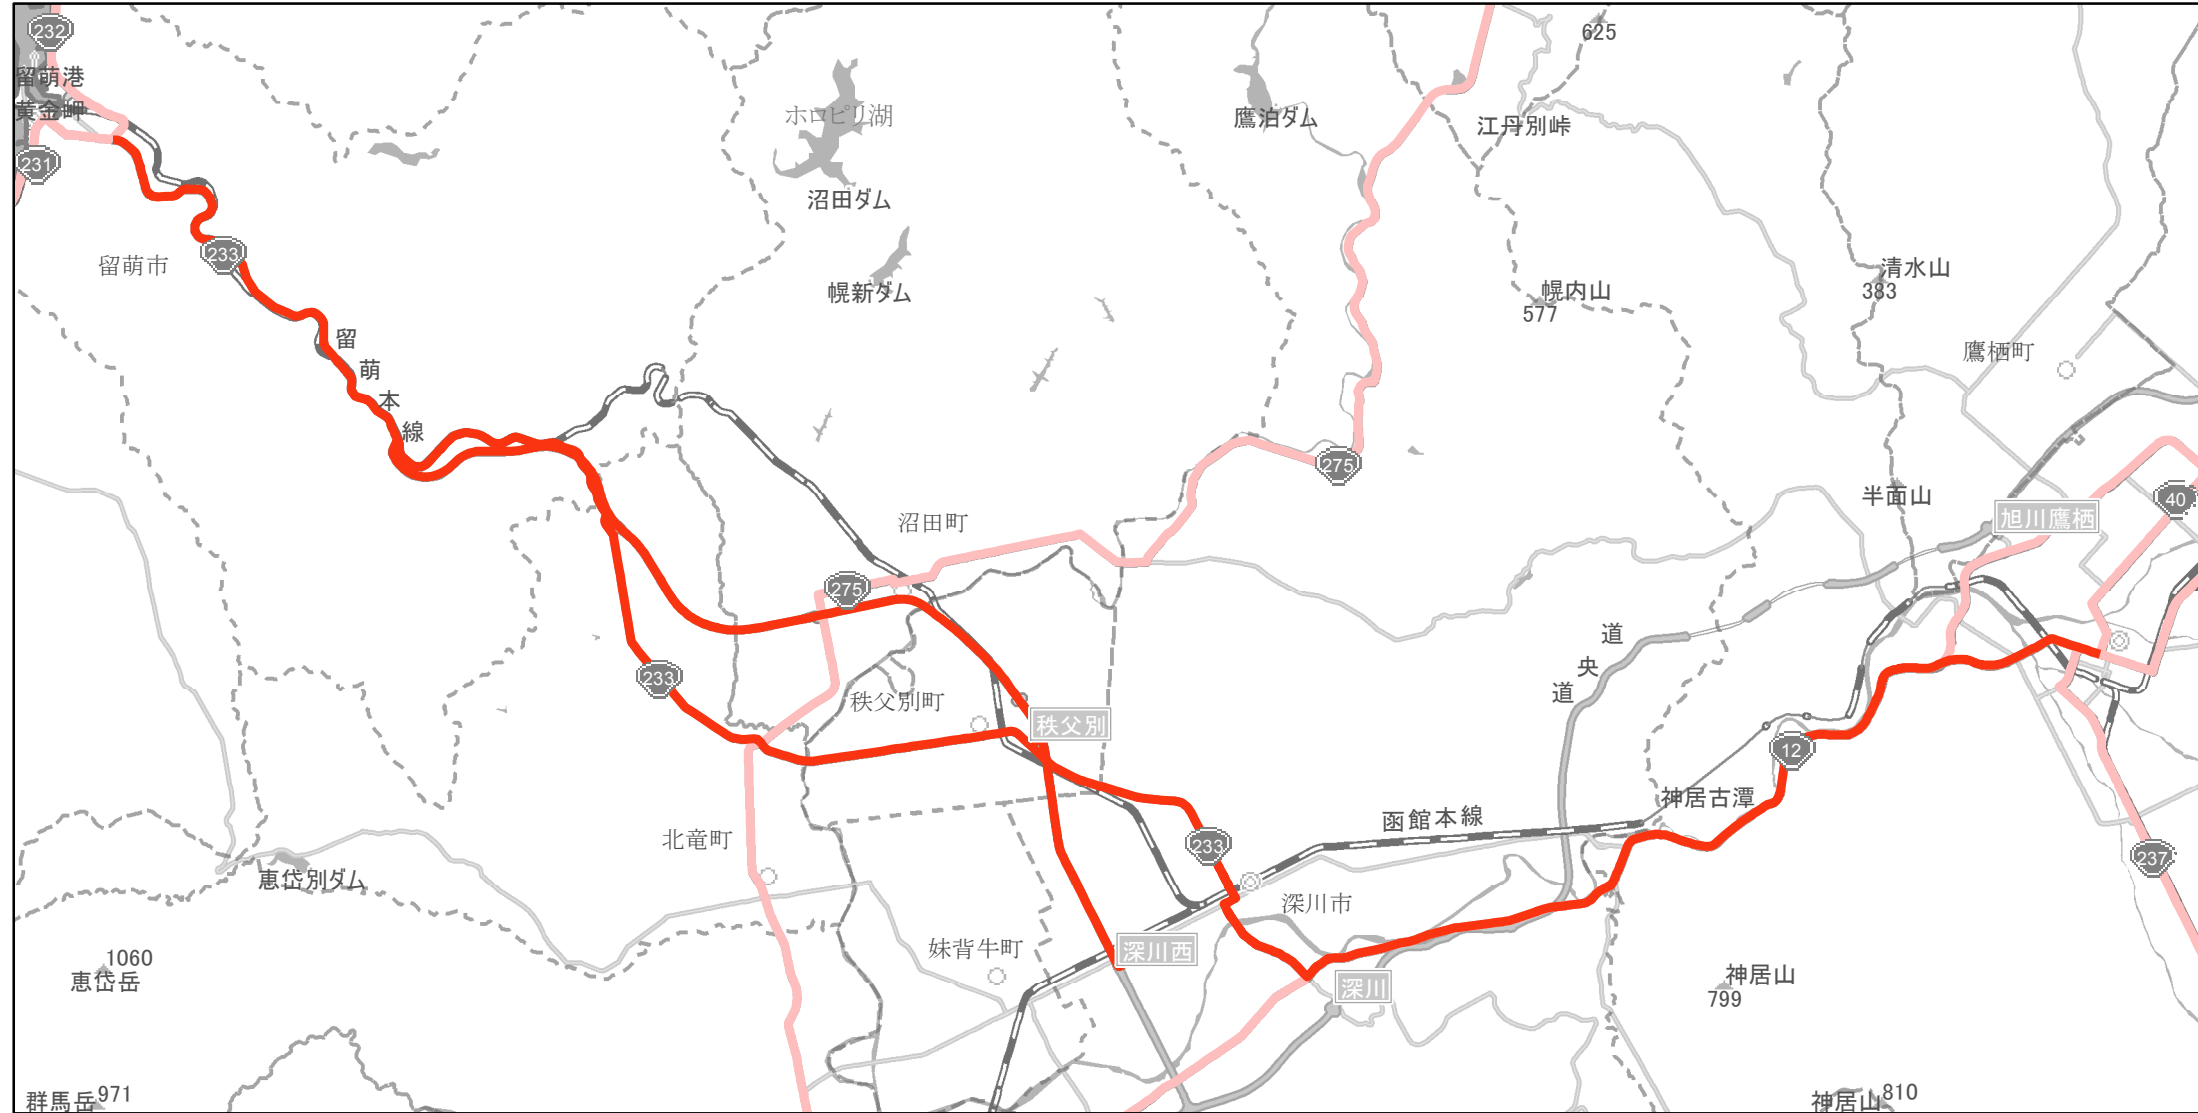

# 【北海道】EV・PHV充電設備設置マップ

## 【主要道路等】No.15

概ね30km間隔（20～40km間隔）

急速充電器	1基
普通充電器	0基
急速もしくは普通充電器	0基

## 国道233号線(旭川市～留萌市)

(C) PASCO (C) INCREMENT P