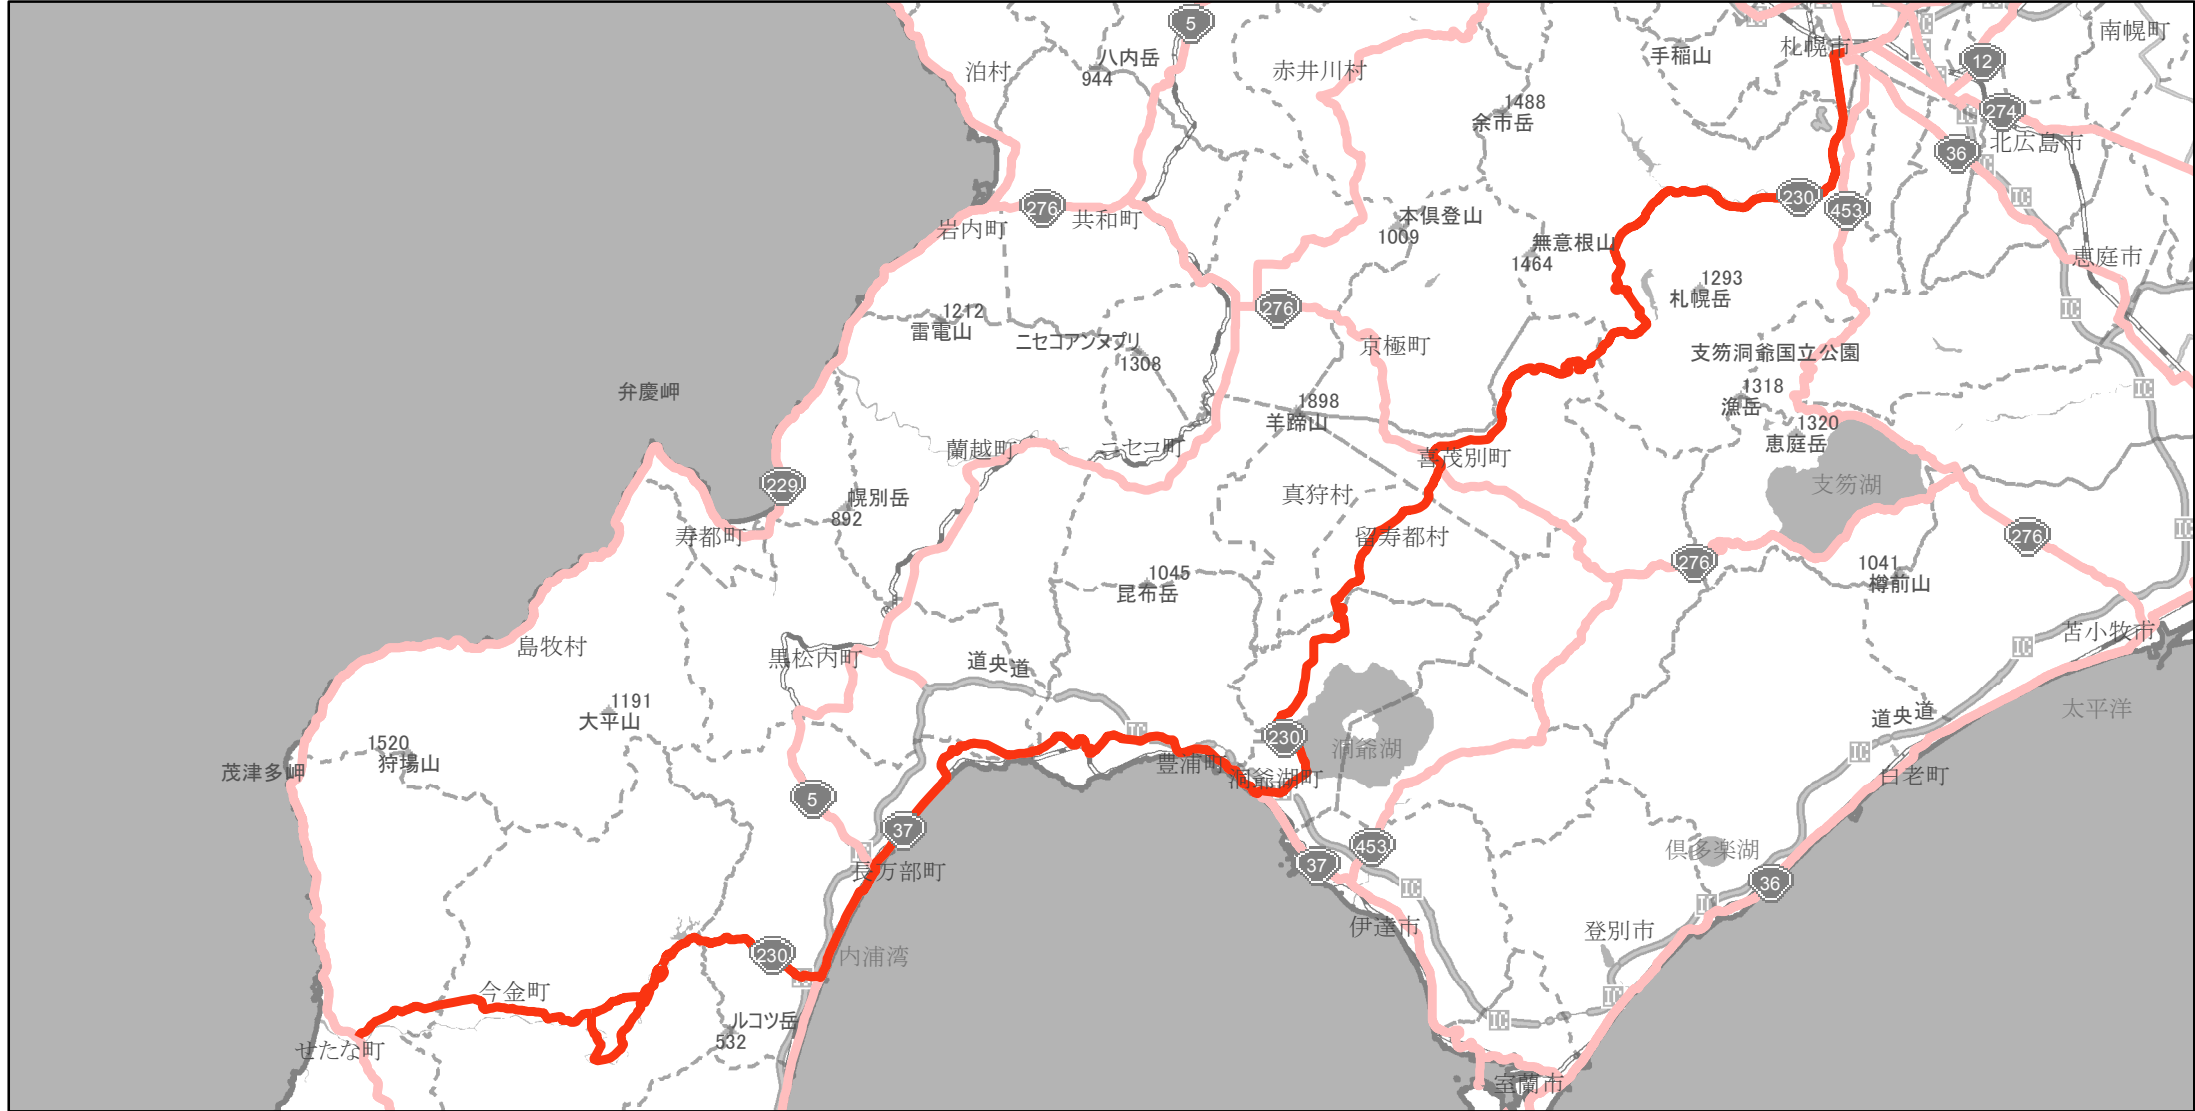

【北海道】EV・PHV充電設備設置マップ

【主要道路等】No.12

概ね30km間隔（20～40km間隔）

急速充電器	5基
普通充電器	0基
急速もしくは普通充電器	0基

国道230号線(札幌市～せたな町)

(C) PASCO (C) INCREMENT P