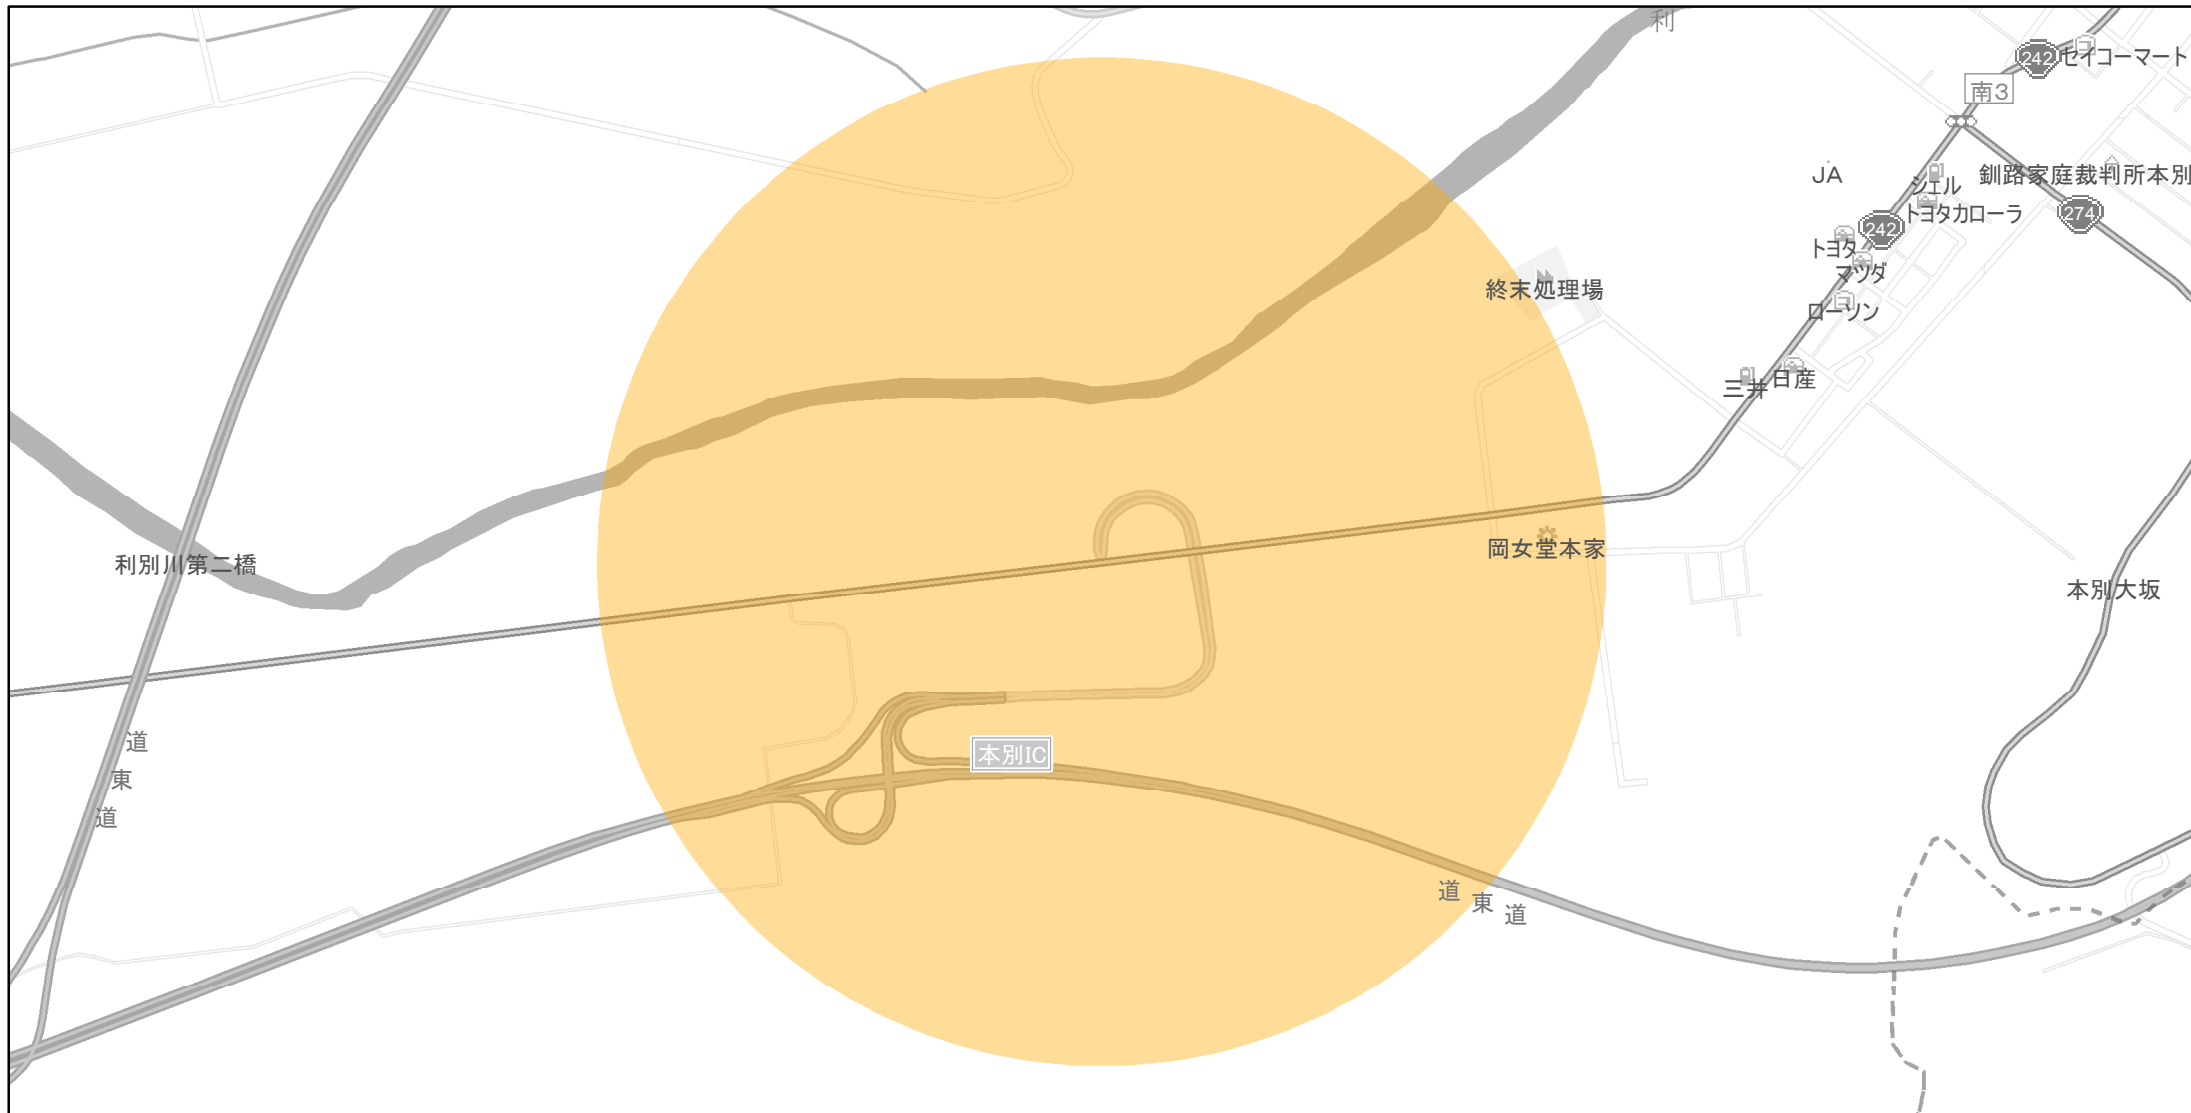

【北海道】EV・PHV充電設備設置マップ

【特定範囲】No.99

急速充電器 1基
普通充電器 0基
急速もしくは普通充電器 0基

道東自動車道 本別IC入口から半径1km以内

(C) PASCO (C) INCREMENT P

- 特定範囲
- 特定範囲(その他)
- 隣接都道府県

0 0.25 0.5 km