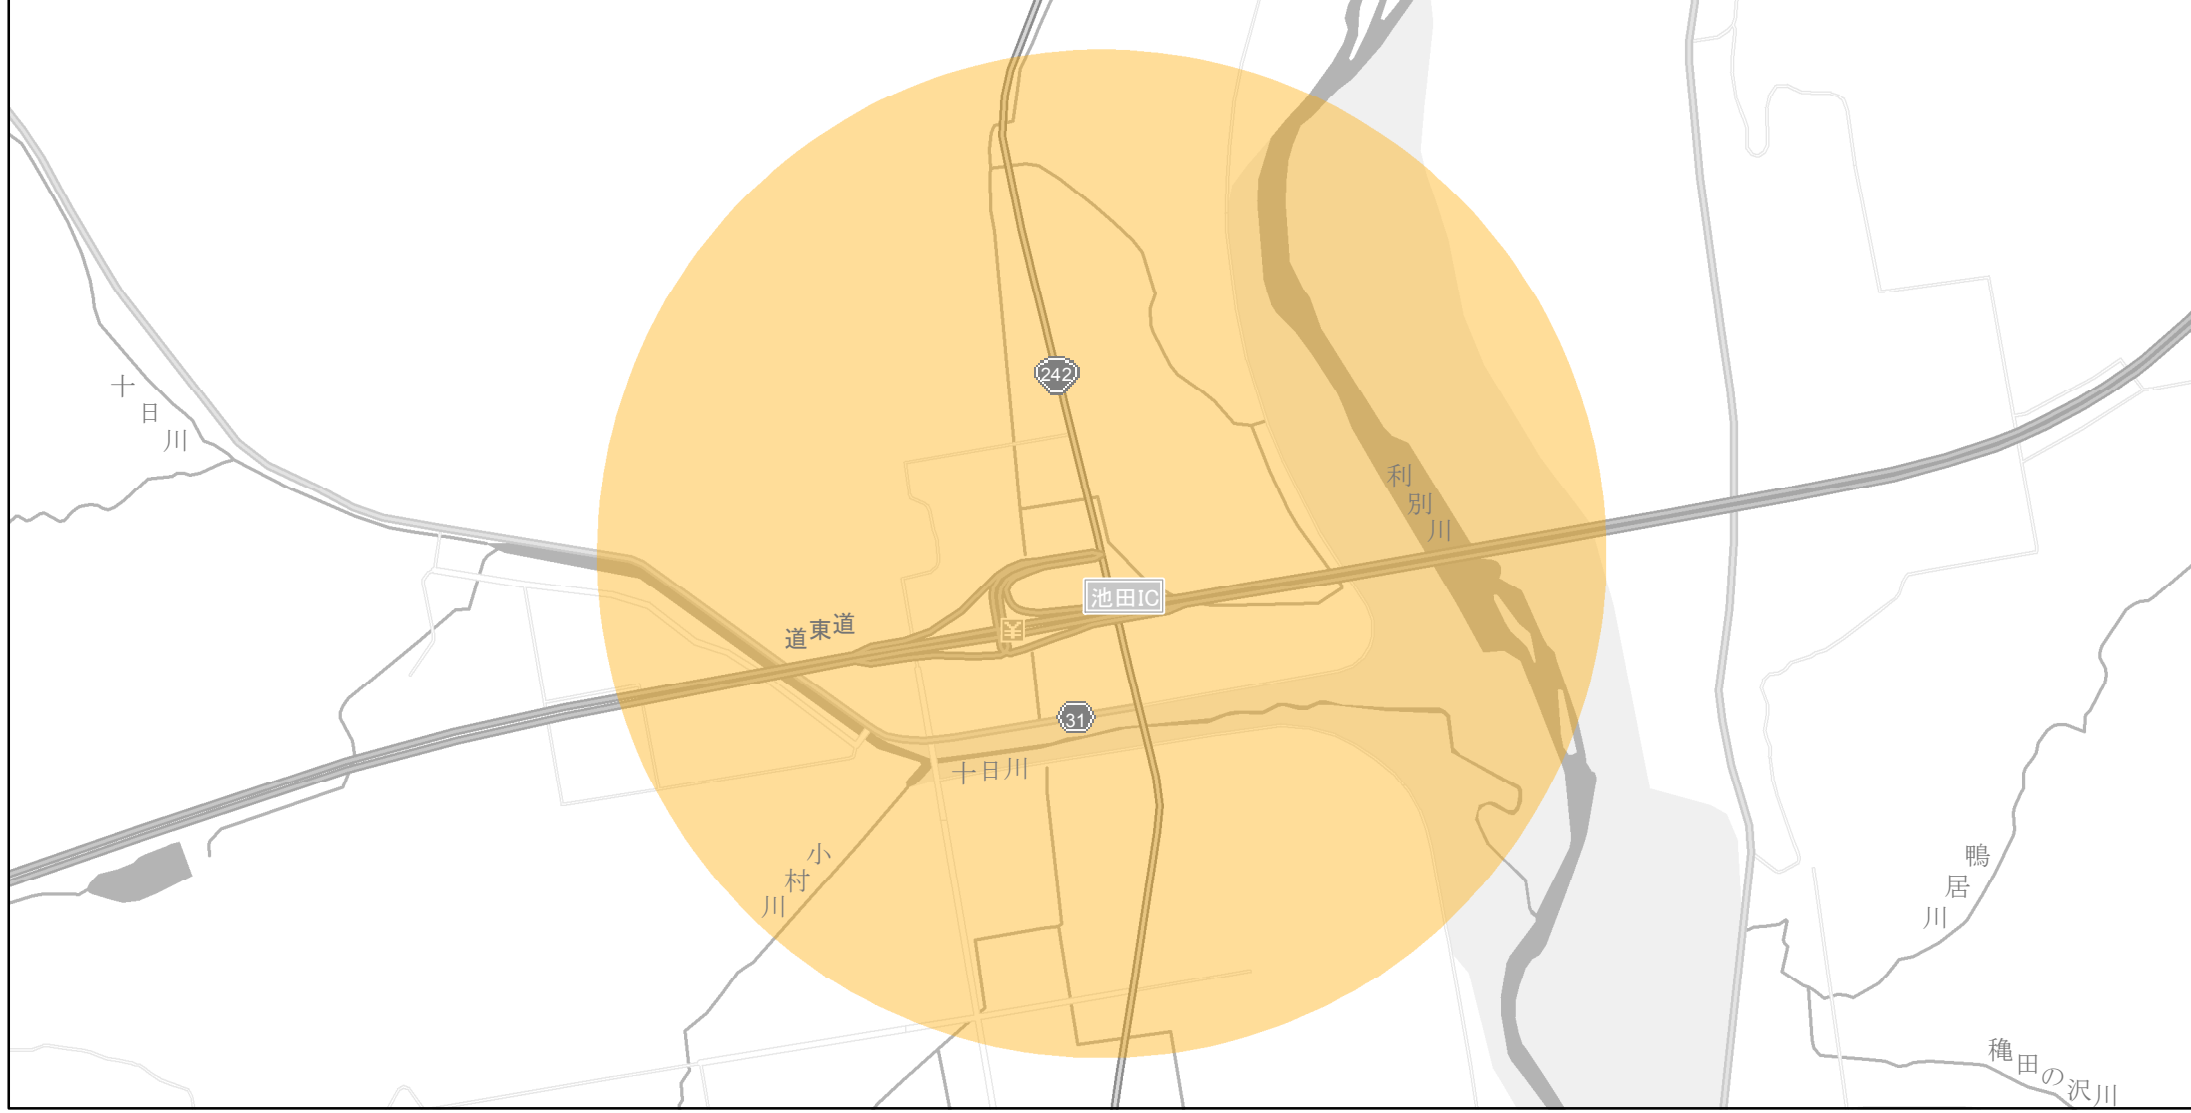

# 【北海道】EV・PHV充電設備設置マップ

## 【特定範囲】No.98

急速充電器 1基  
普通充電器 0基  
急速もしくは普通充電器 0基

道東自動車道 池田IC入口から半径1km以内

(C) PASCO (C) INCREMENT P

- 特定範囲
- 特定範囲(その他)
- 隣接都道府県

0 0.25 0.5 km