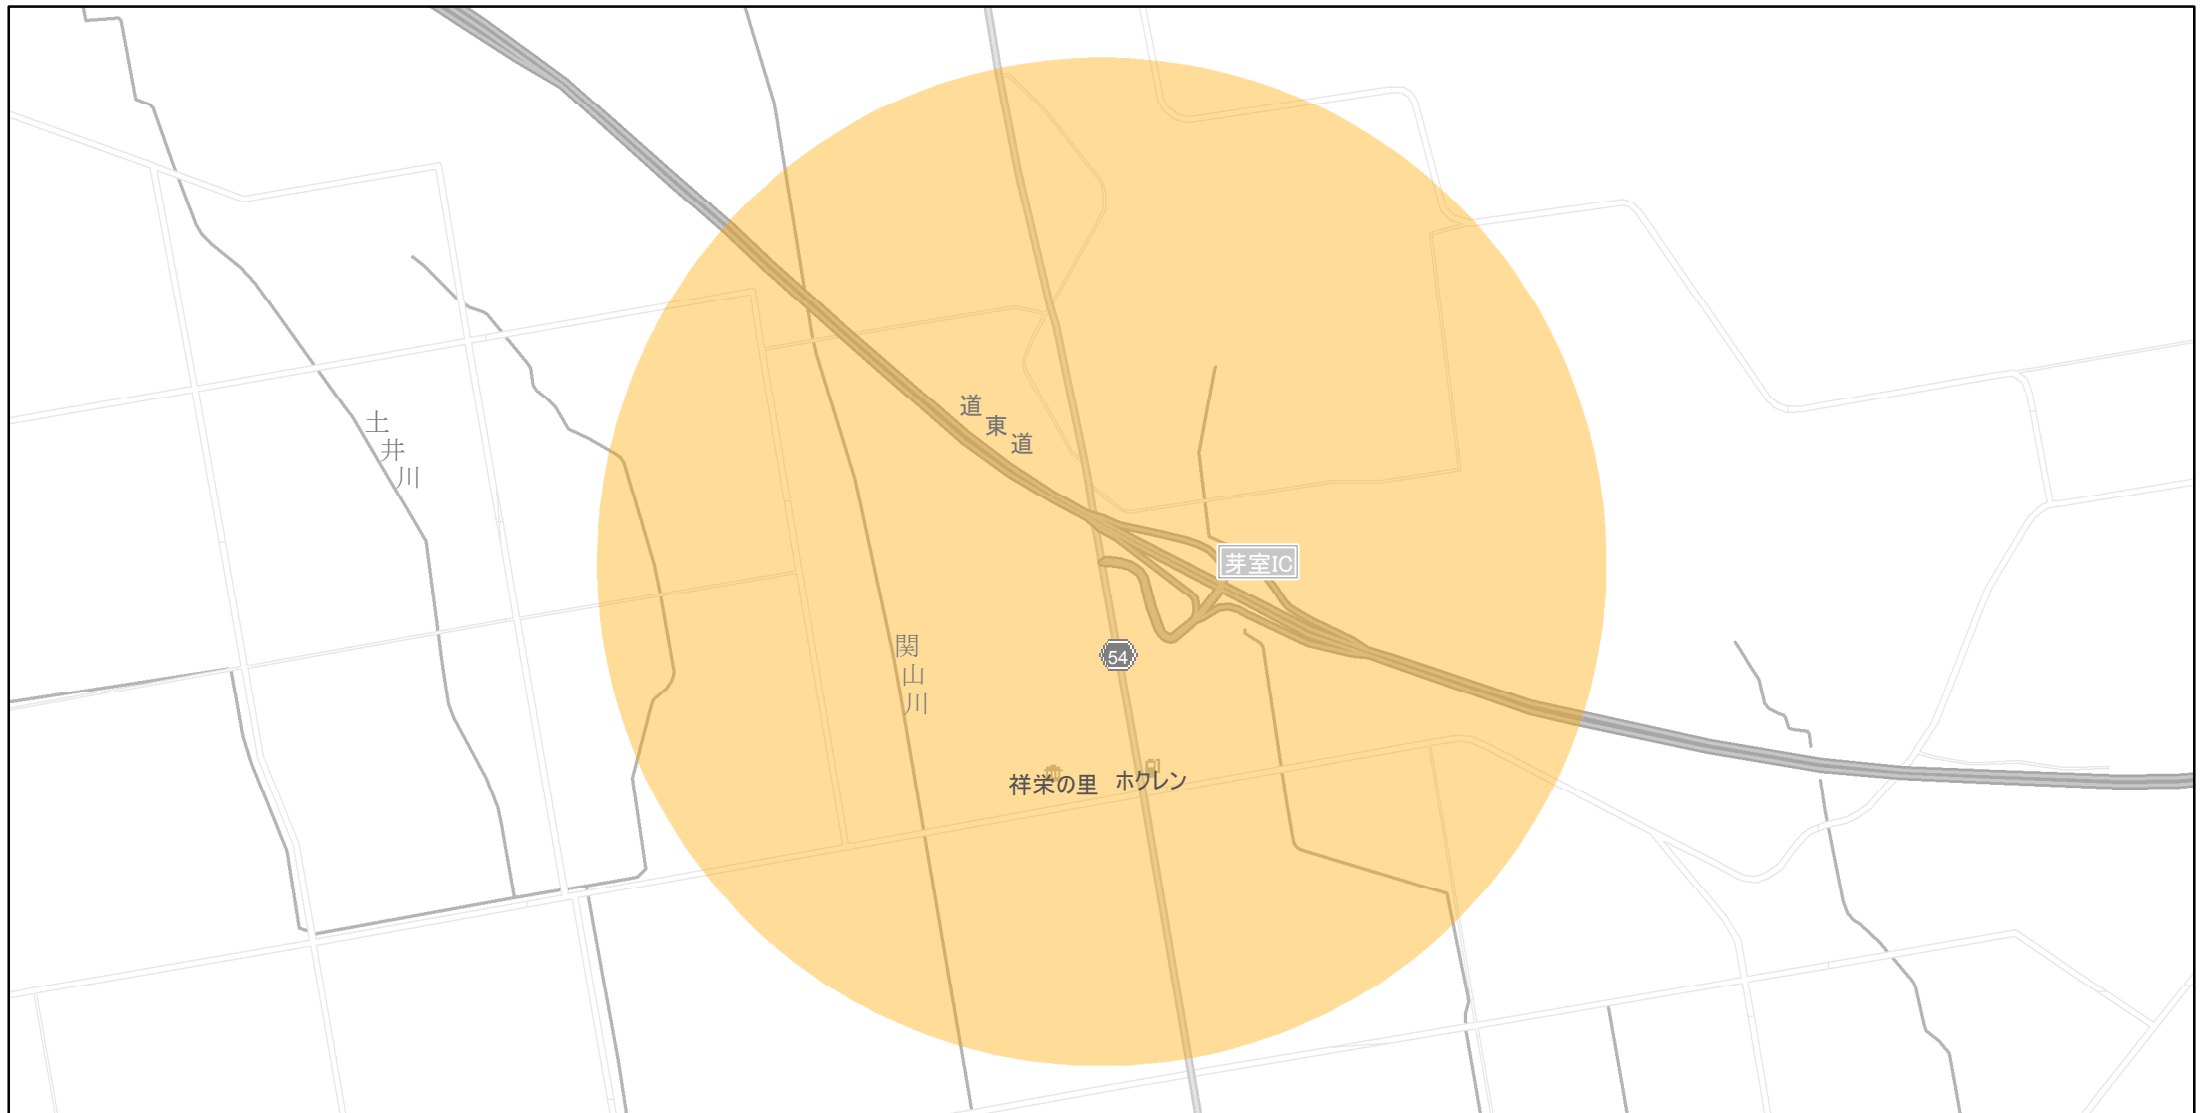

【北海道】EV・PHV充電設備設置マップ

【特定範囲】No.96

急速充電器 1基
普通充電器 0基
急速もしくは普通充電器 0基

道東自動車道 芽室IC入口から半径1km以内

(C) PASCO (C) INCREMENT P

- 特定範囲
- 特定範囲(その他)
- 隣接都道府県

0 0.25 0.5 km