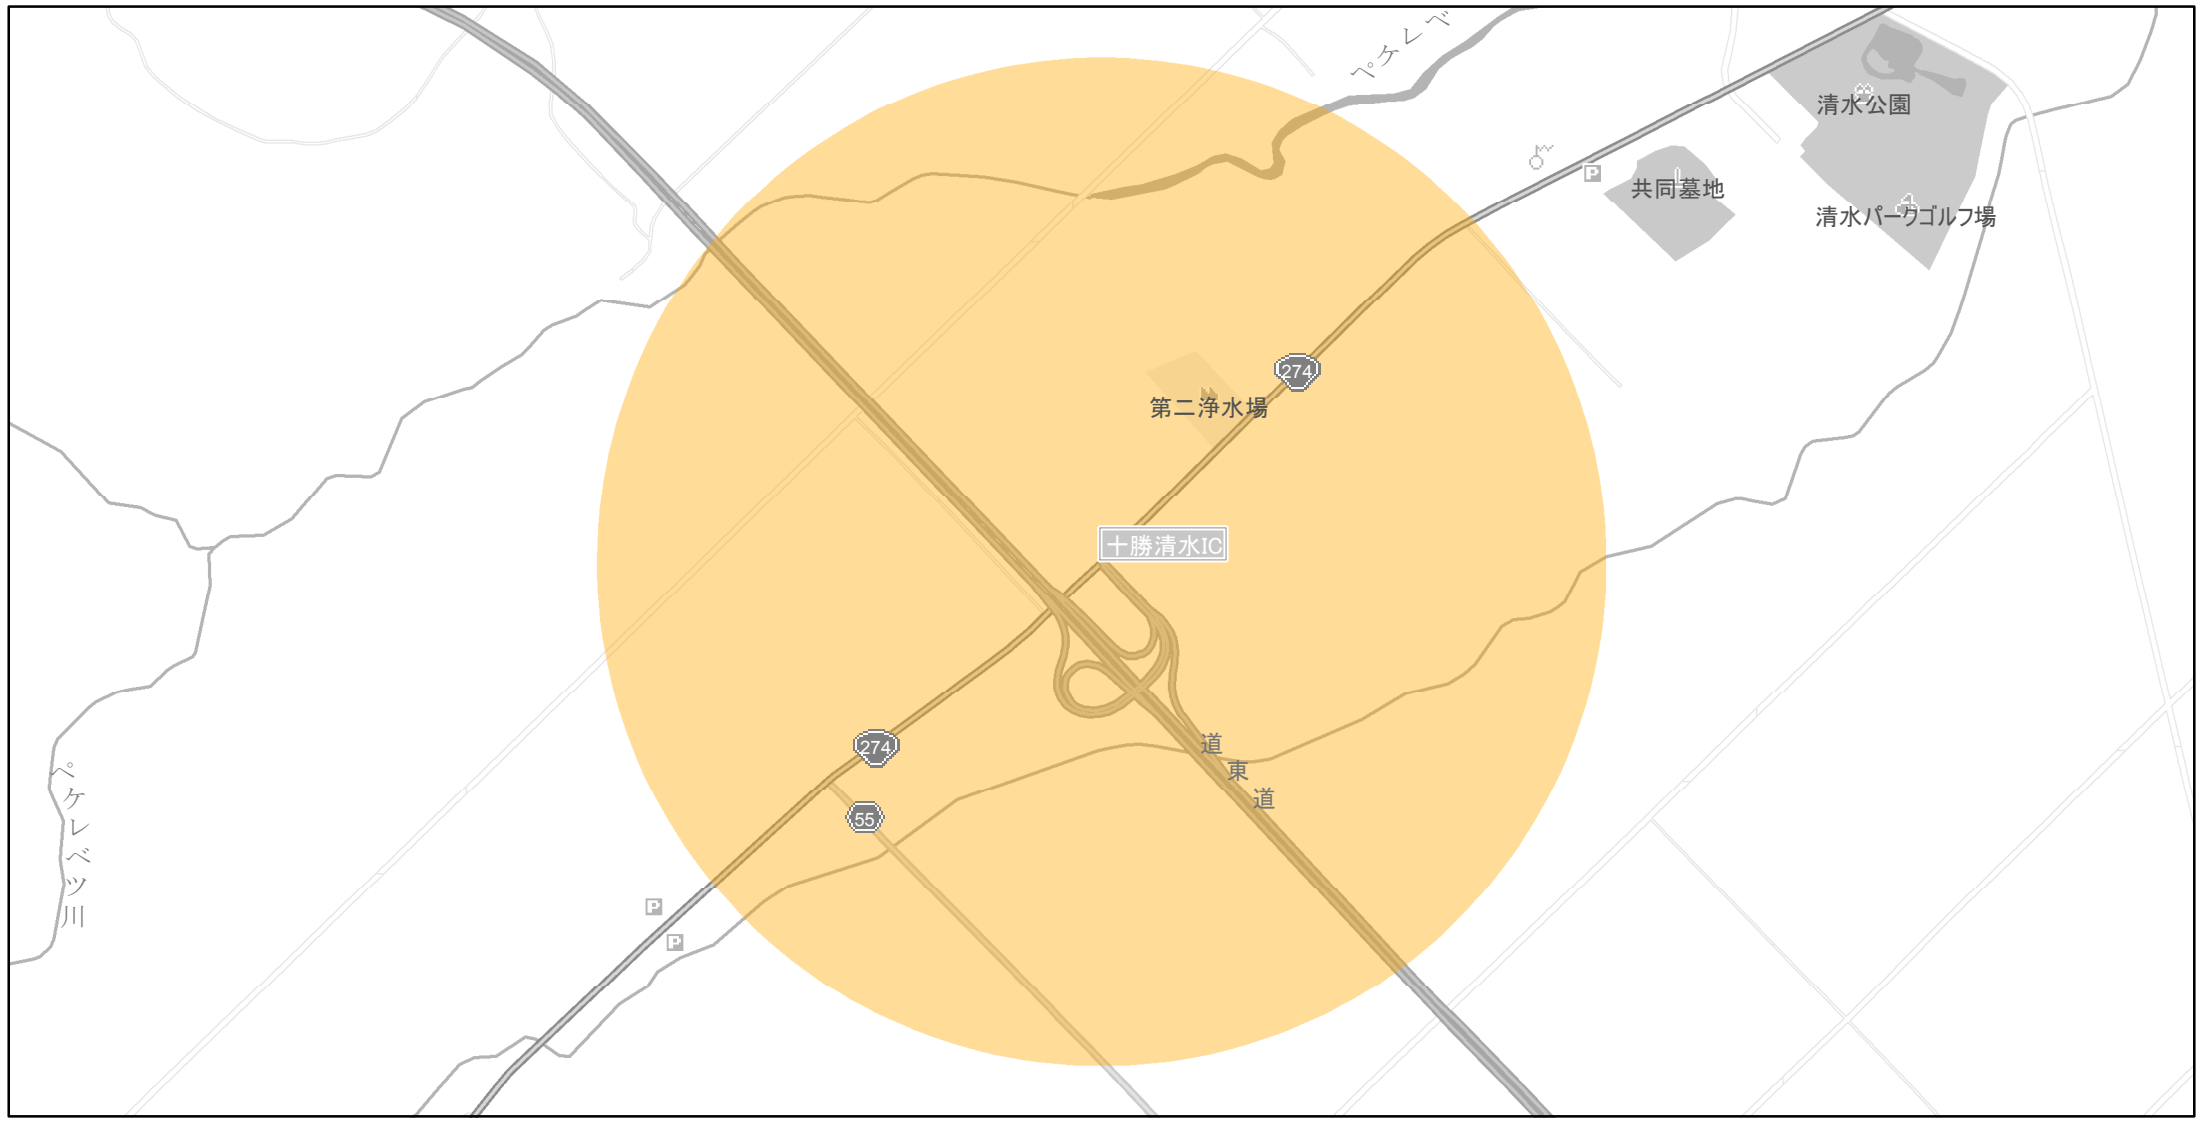

【北海道】EV・PHV充電設備設置マップ

【特定範囲】No.95

急速充電器 1基
普通充電器 0基
急速もしくは普通充電器 0基

道東自動車道 十勝清水IC入口から半径1km以内

(C) PASCO (C) INCREMENT P

- 特定範囲
- 特定範囲(その他)
- 隣接都道府県

0 0.25 0.5 km