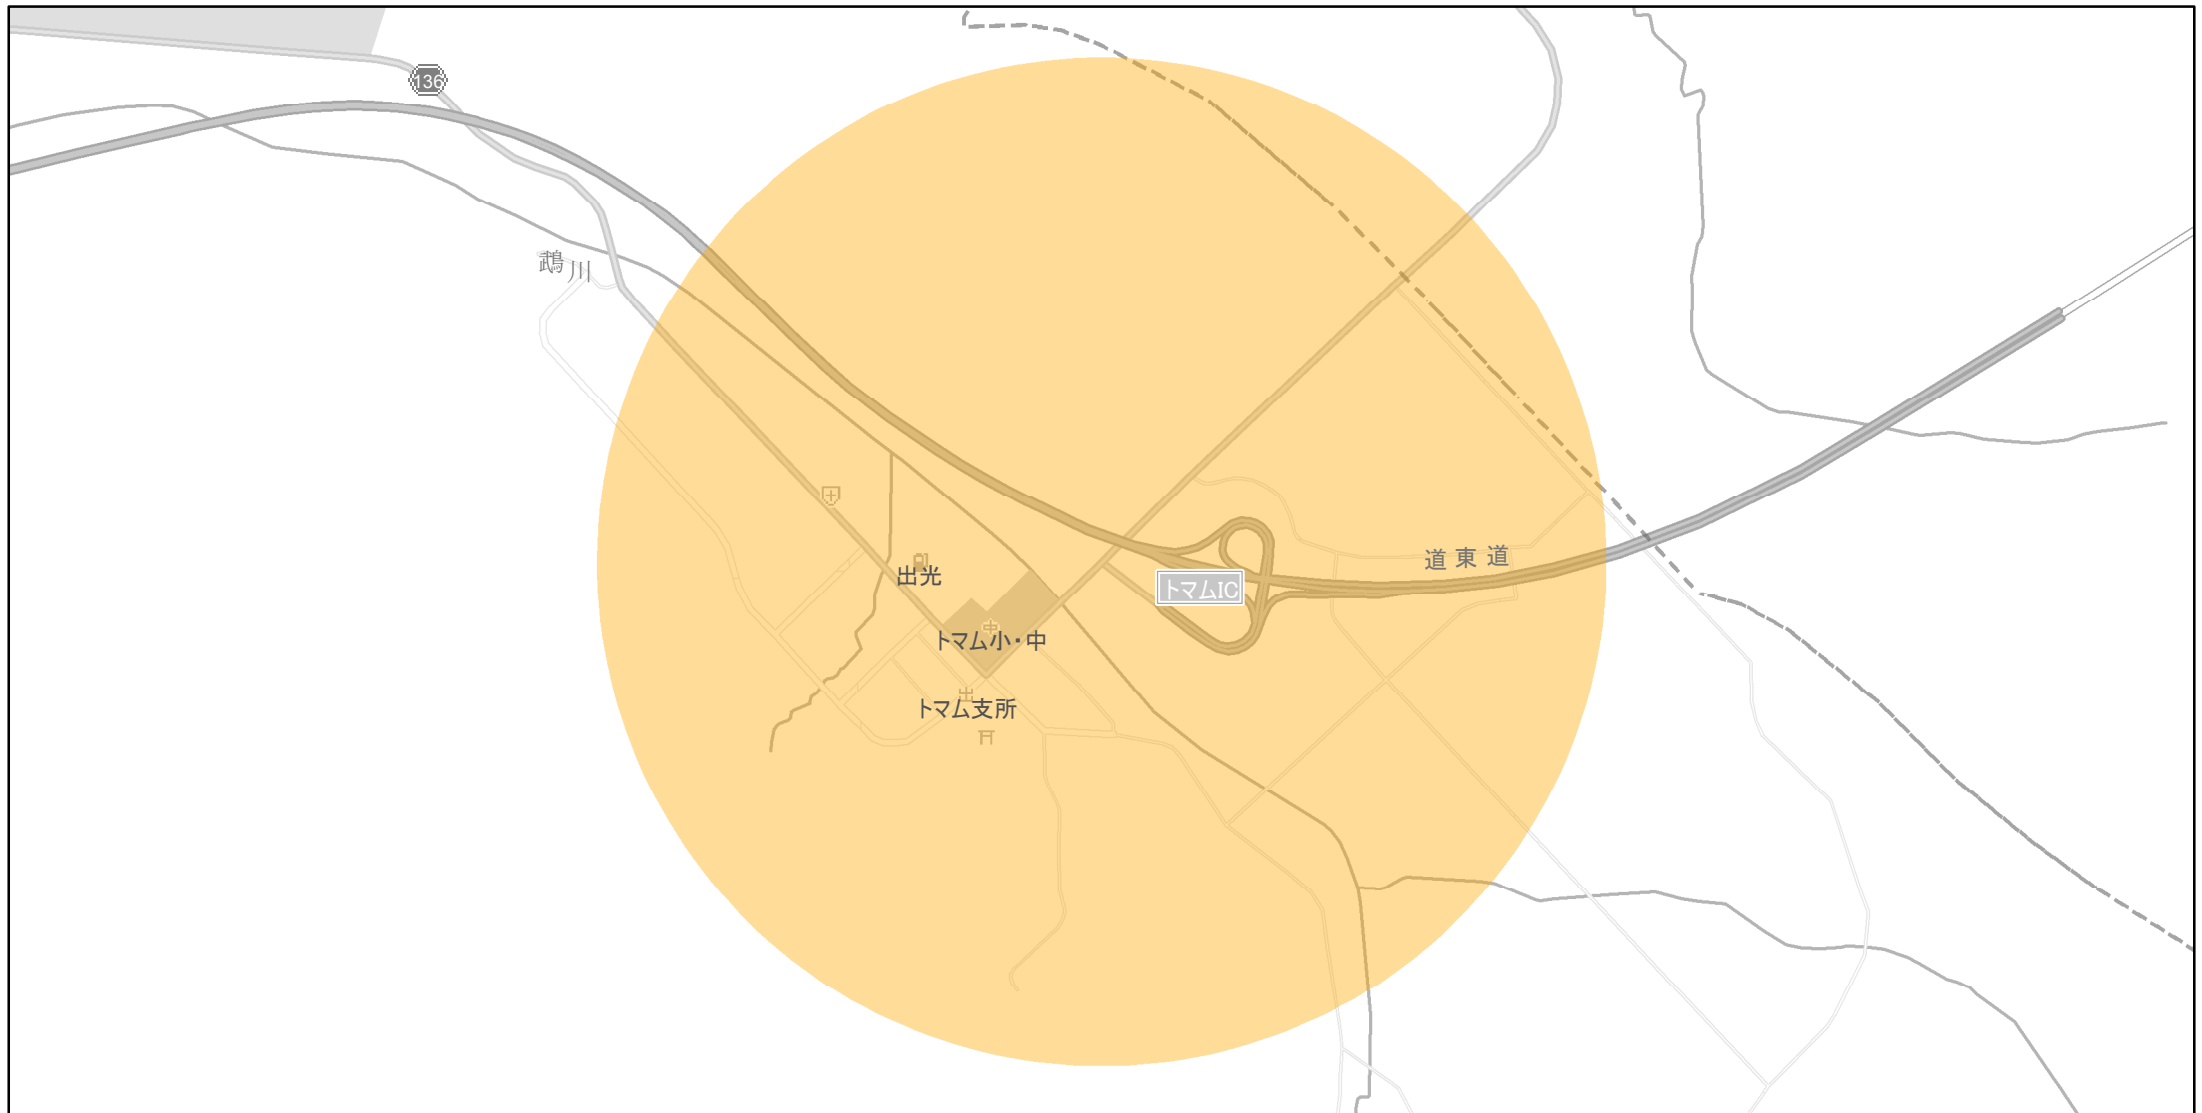

# 【北海道】EV・PHV充電設備設置マップ

## 【特定範囲】No.93

急速充電器 1基  
普通充電器 0基  
急速もしくは普通充電器 0基

道東自動車道 トマムIC入口から半径1km以内

(C) PASCO (C) INCREMENT P

- 特定範囲
- 特定範囲(その他)
- 隣接都道府県

0 0.25 0.5 km