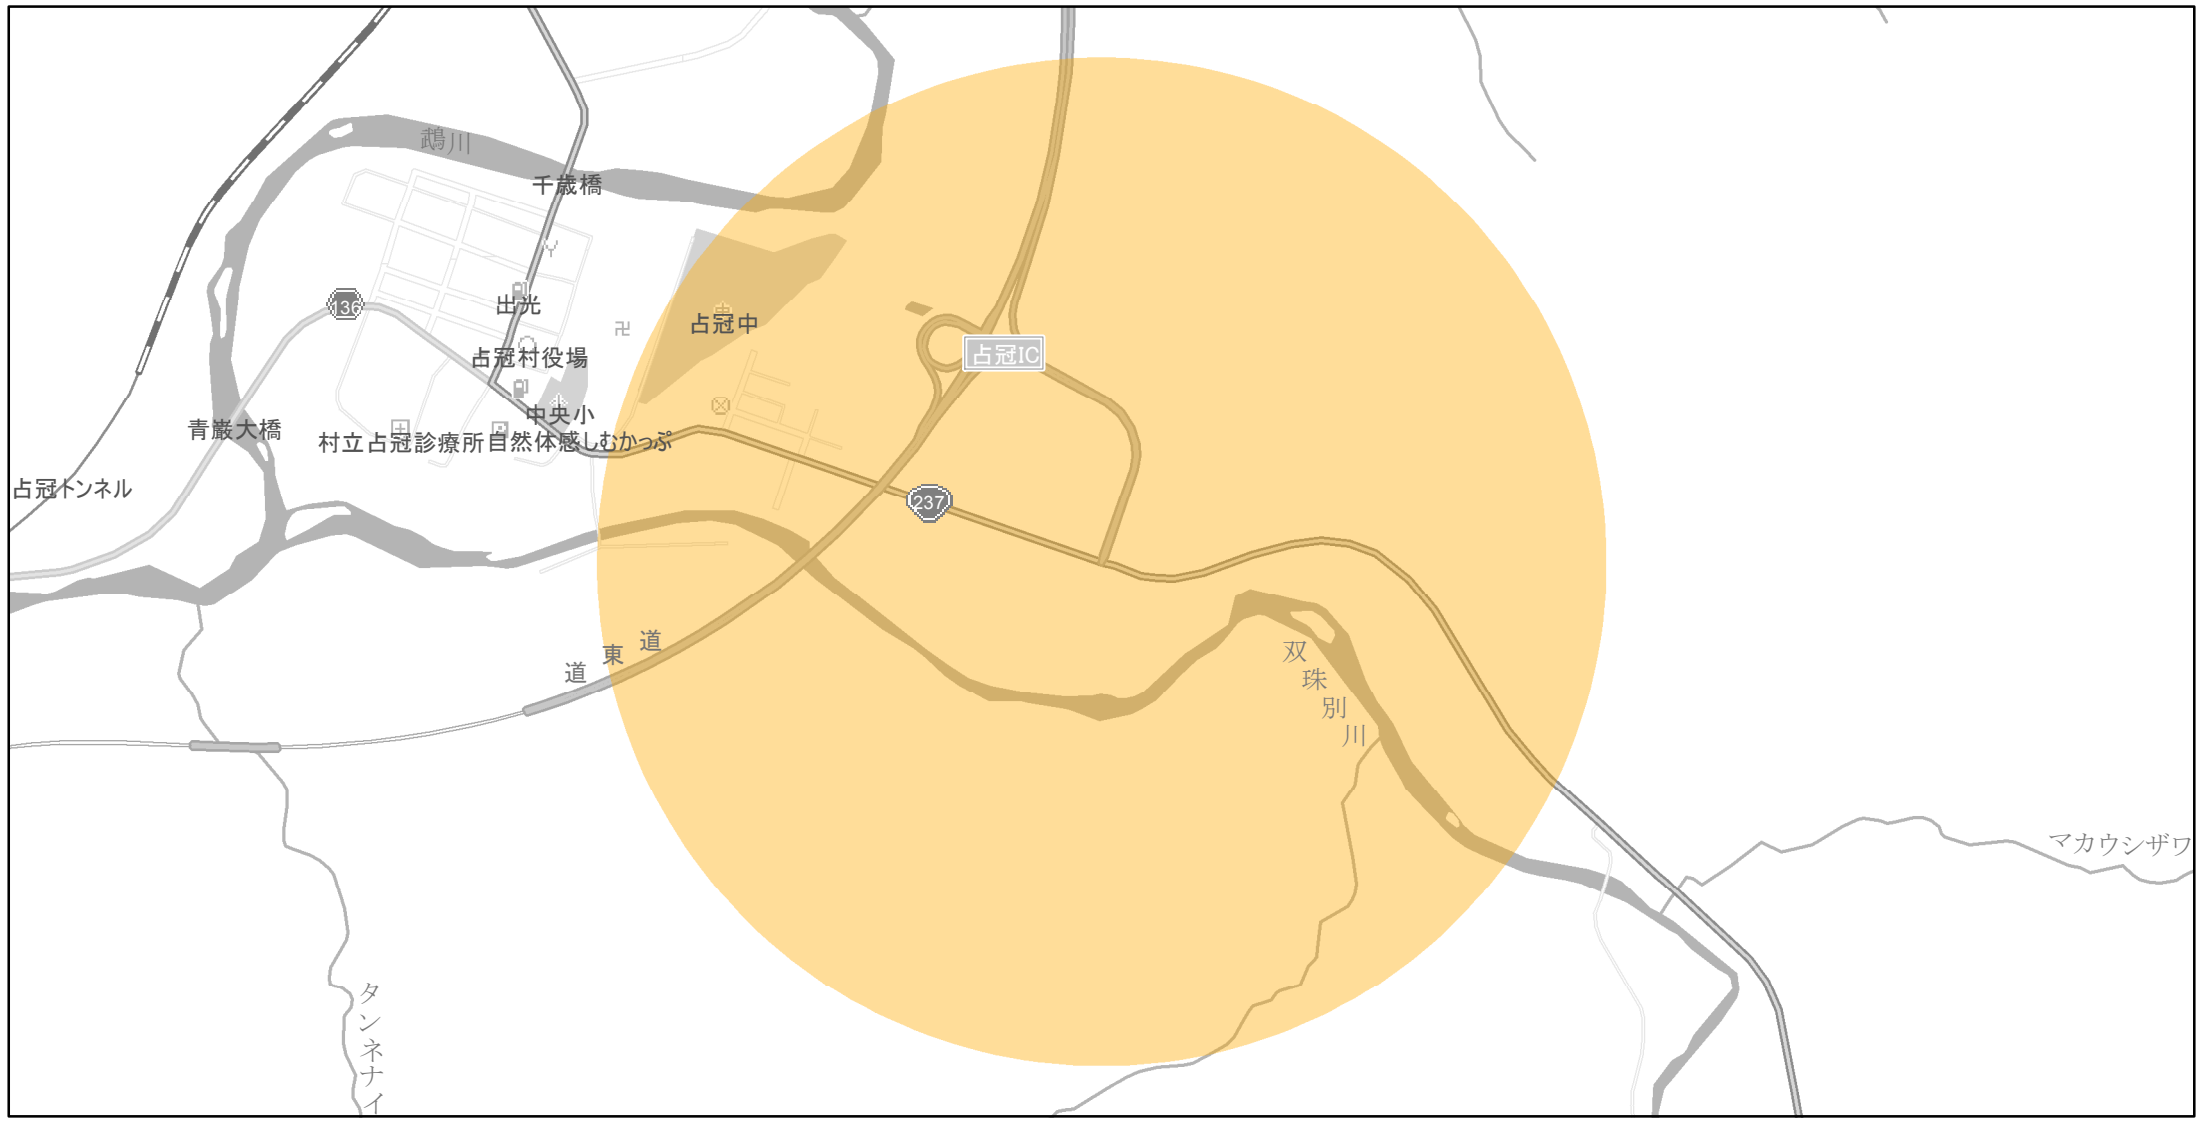

【北海道】EV・PHV充電設備設置マップ

【特定範囲】No.92

急速充電器 1基
普通充電器 0基
急速もしくは普通充電器 0基

道東自動車道 占冠IC入口から半径1km以内

(C) PASCO (C) INCREMENT P

- 特定範囲
- 特定範囲(その他)
- 隣接都道府県

0 0.25 0.5 km