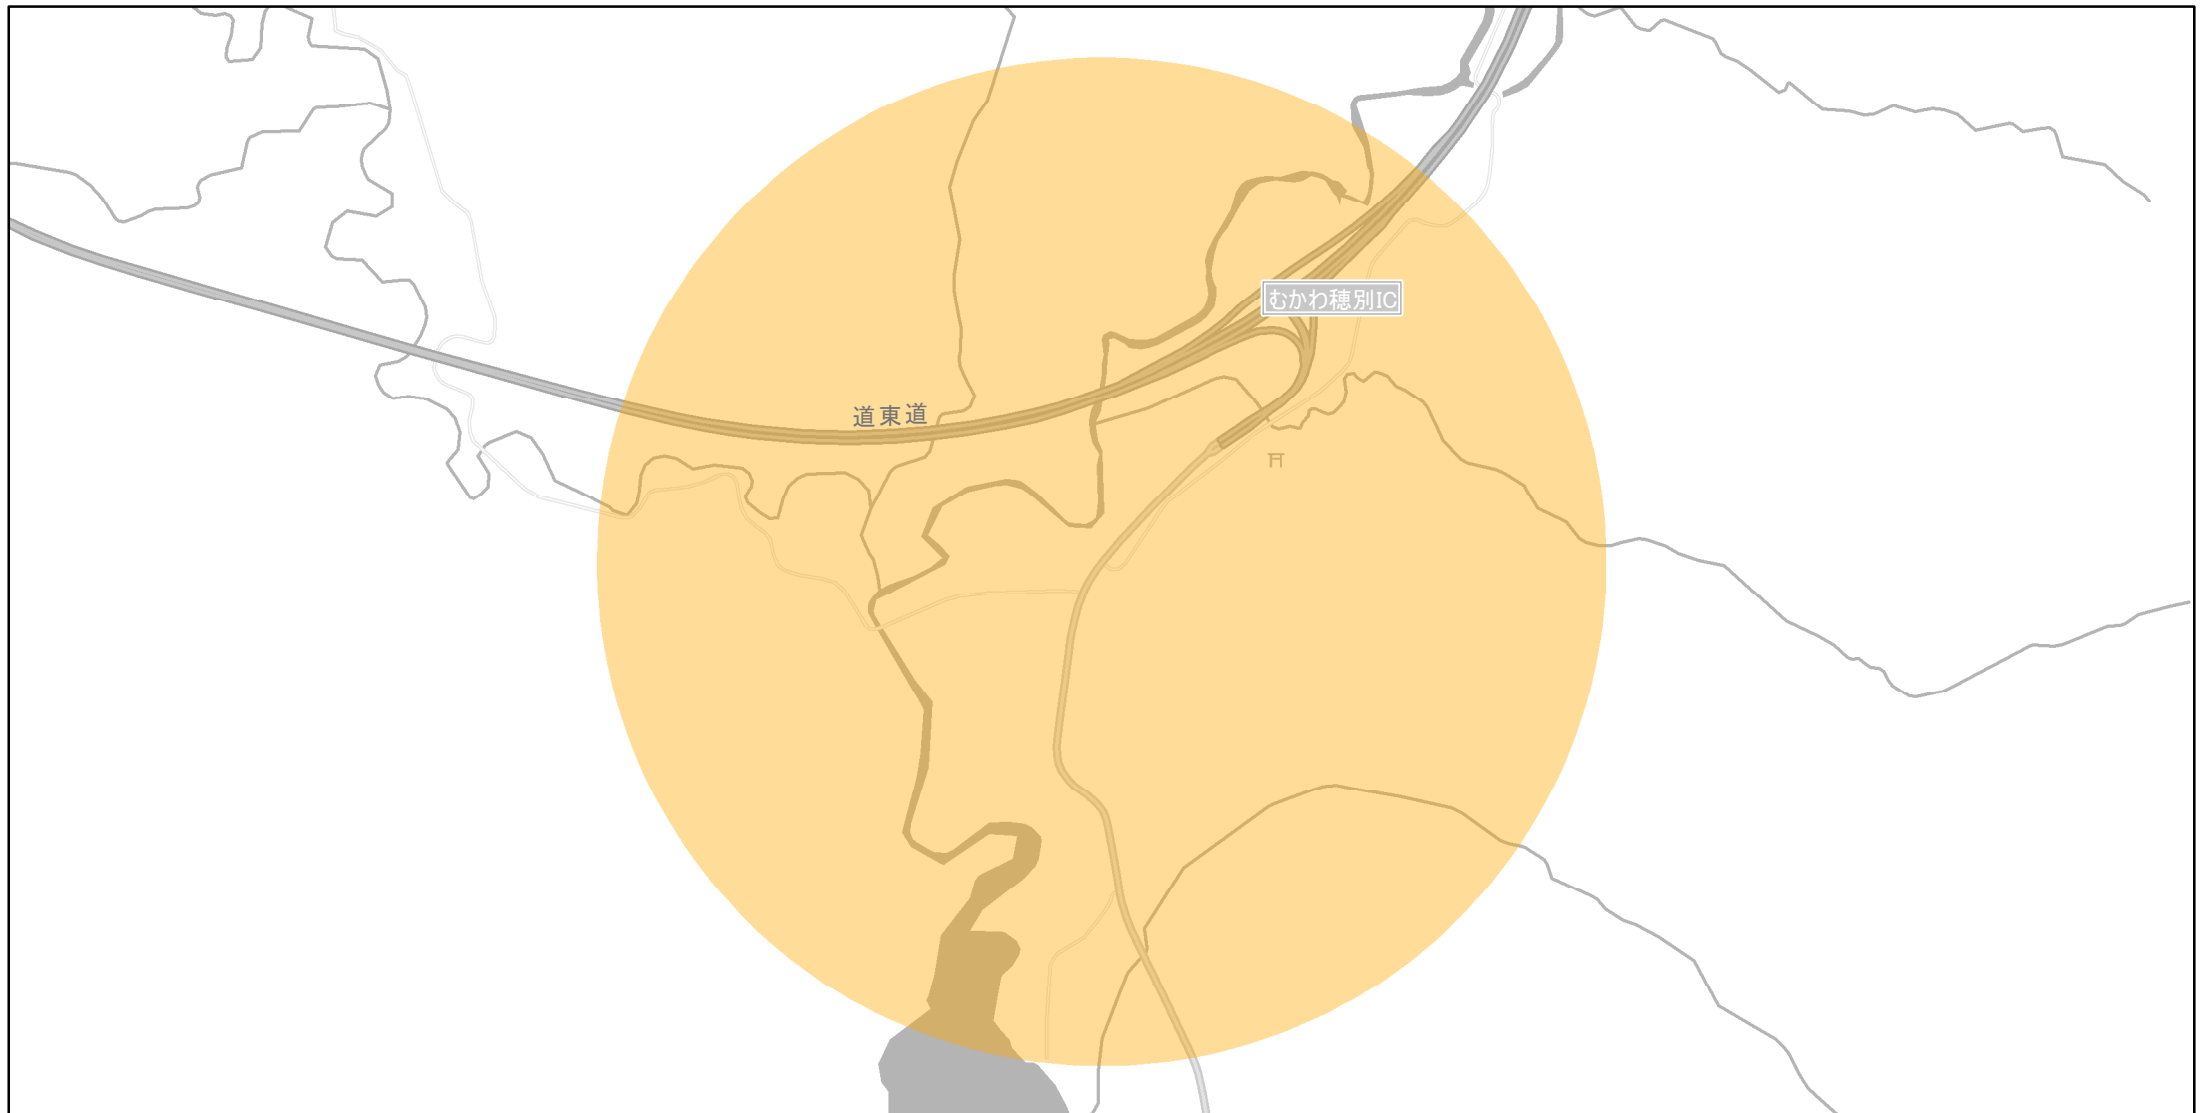

【北海道】EV・PHV充電設備設置マップ

【特定範囲】 No.91

急速充電器 1基
普通充電器 0基
急速もしくは普通充電器 0基

道東自動車道 むかわ穂別IC入口から半径1km以内

(C) PASCO (C) INCREMENT P

- 特定範囲
- 特定範囲(その他)
- 隣接都道府県

0 0.25 0.5 km