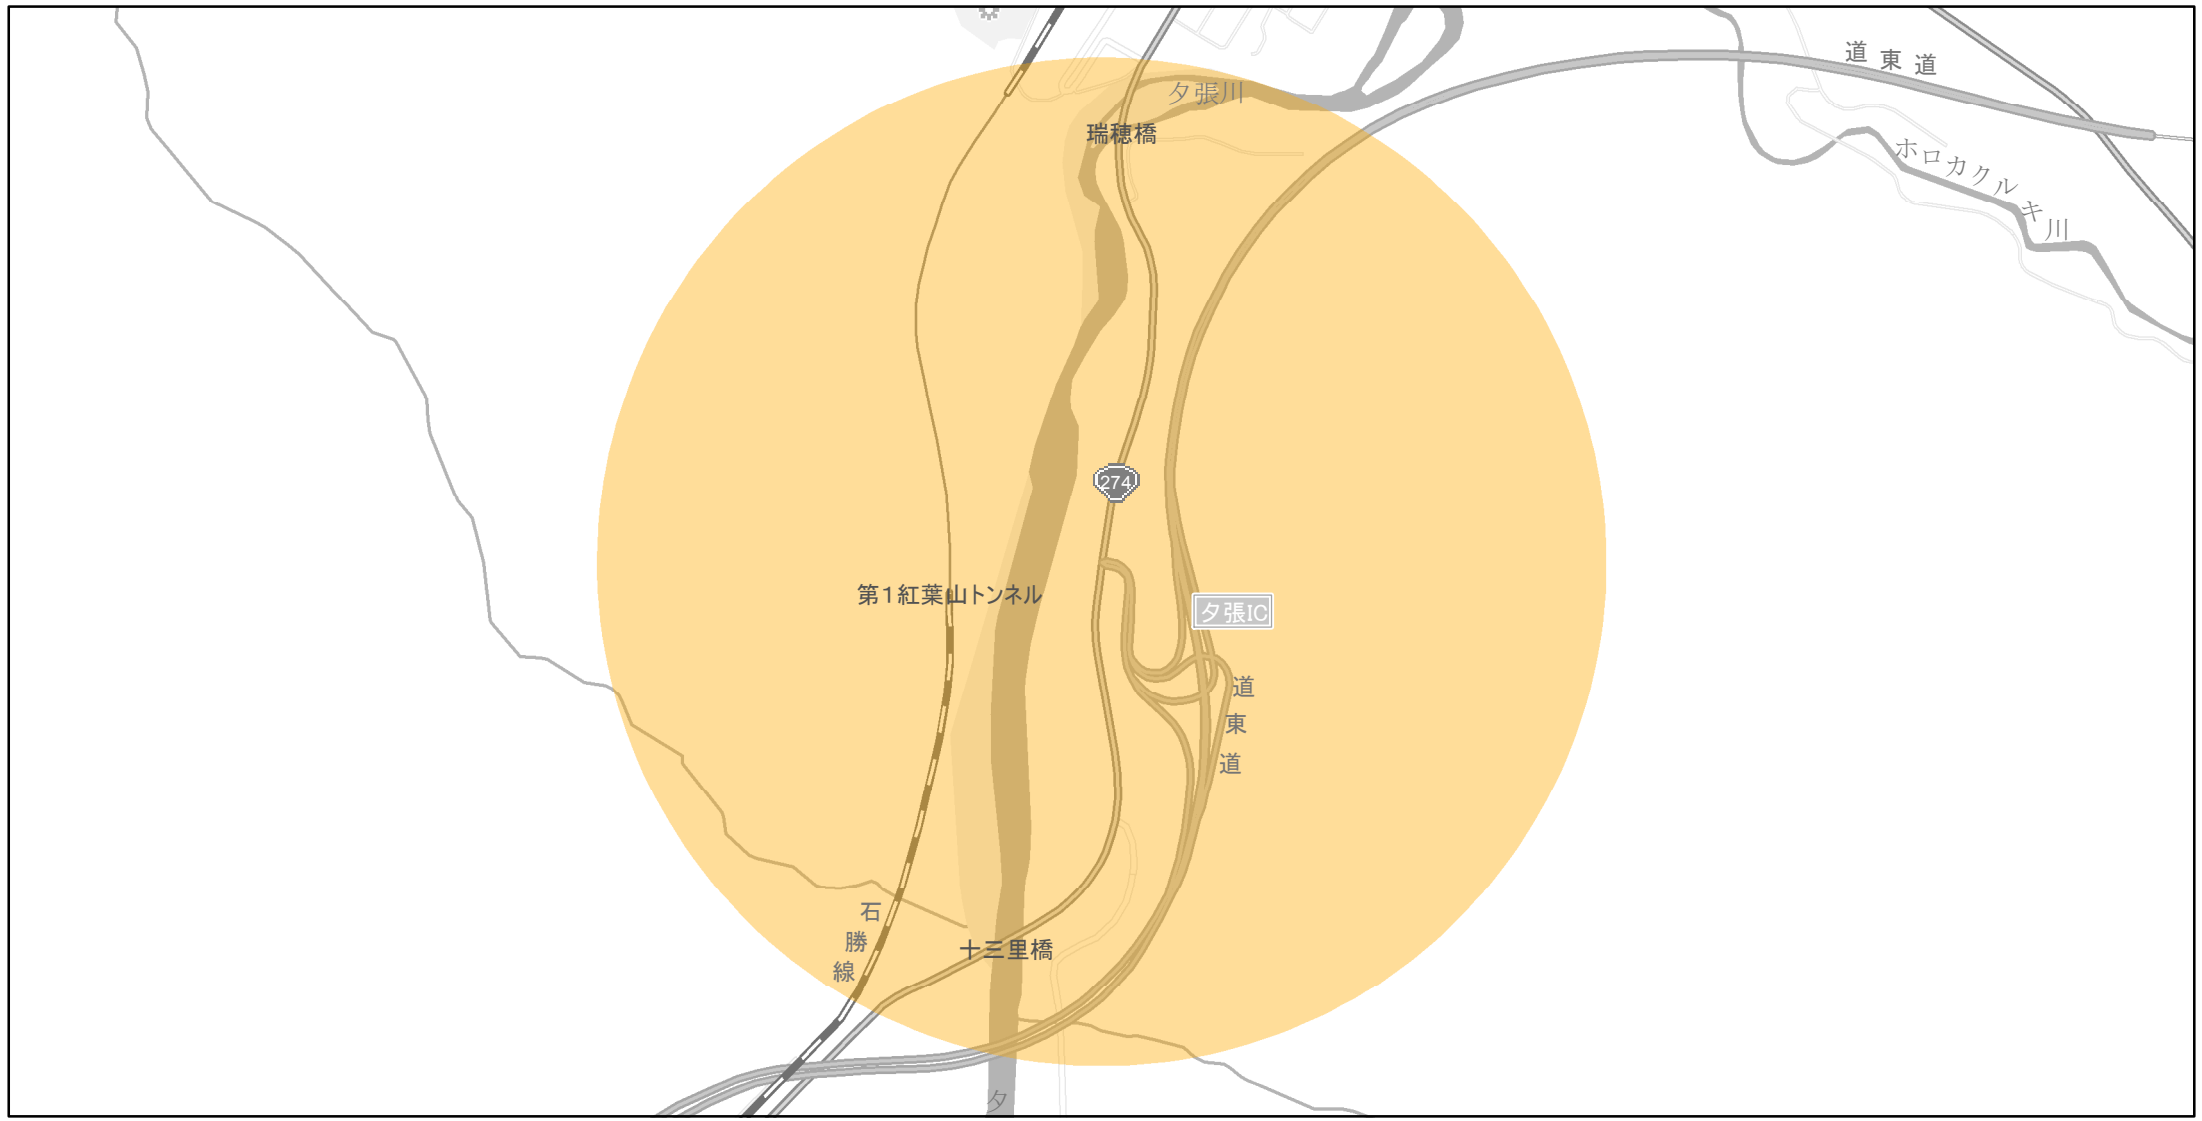

# 【北海道】EV・PHV充電設備設置マップ

## 【特定範囲】No.90

急速充電器 1基  
普通充電器 0基  
急速もしくは普通充電器 0基

道東自動車道 夕張IC入口から半径1km以内

(C) PASCO (C) INCREMENT P

- 特定範囲
- 特定範囲(その他)
- 隣接都道府県

0 0.25 0.5 km