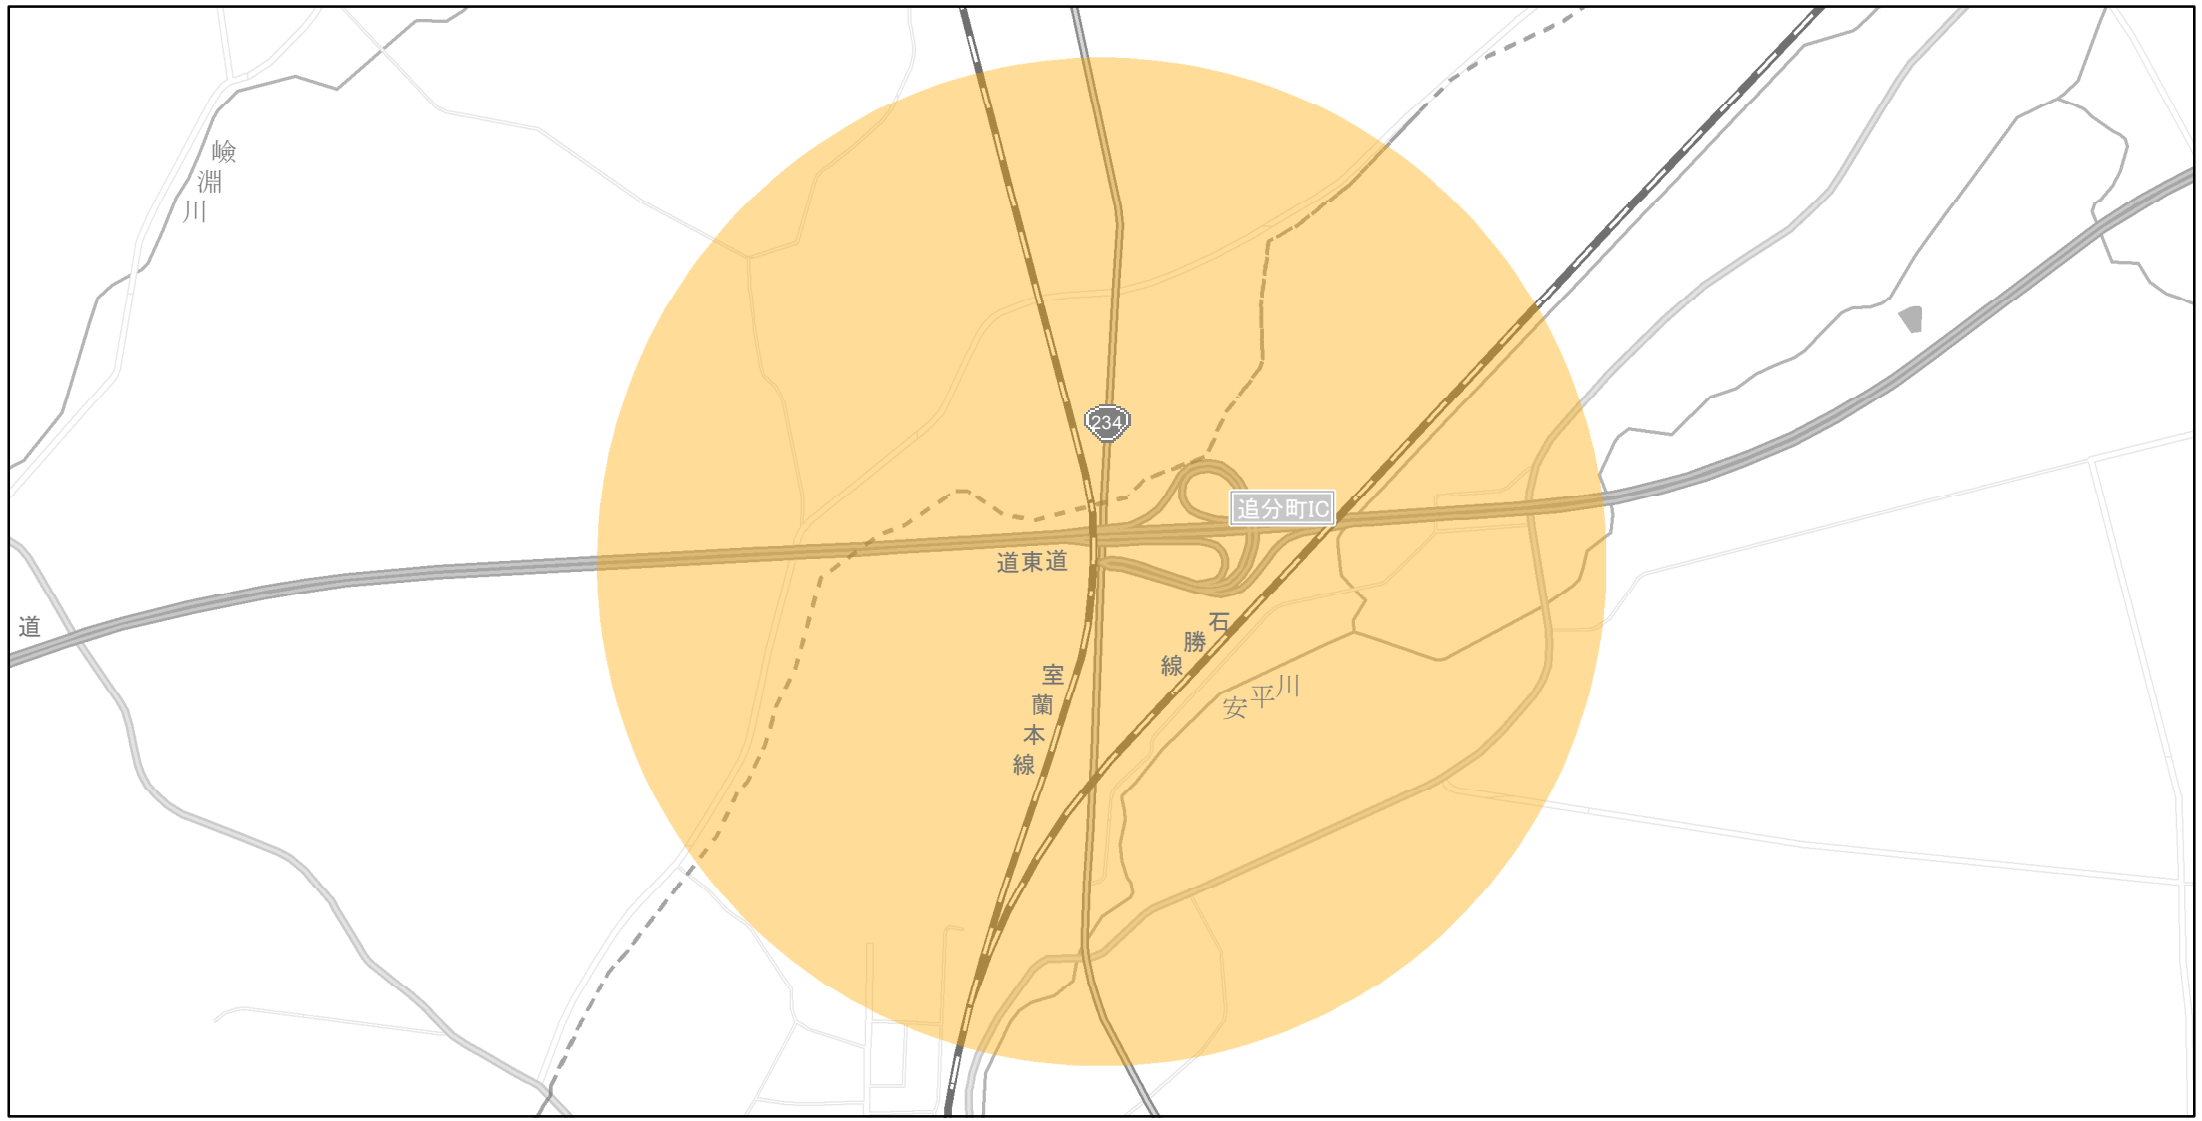

【北海道】EV・PHV充電設備設置マップ

【特定範囲】No.89

急速充電器 1基
普通充電器 0基
急速もしくは普通充電器 0基

道東自動車道 追分町IC入口から半径1km以内

(C) PASCO (C) INCREMENT P

- 特定範囲
- 特定範囲(その他)
- 隣接都道府県

0 0.25 0.5 km