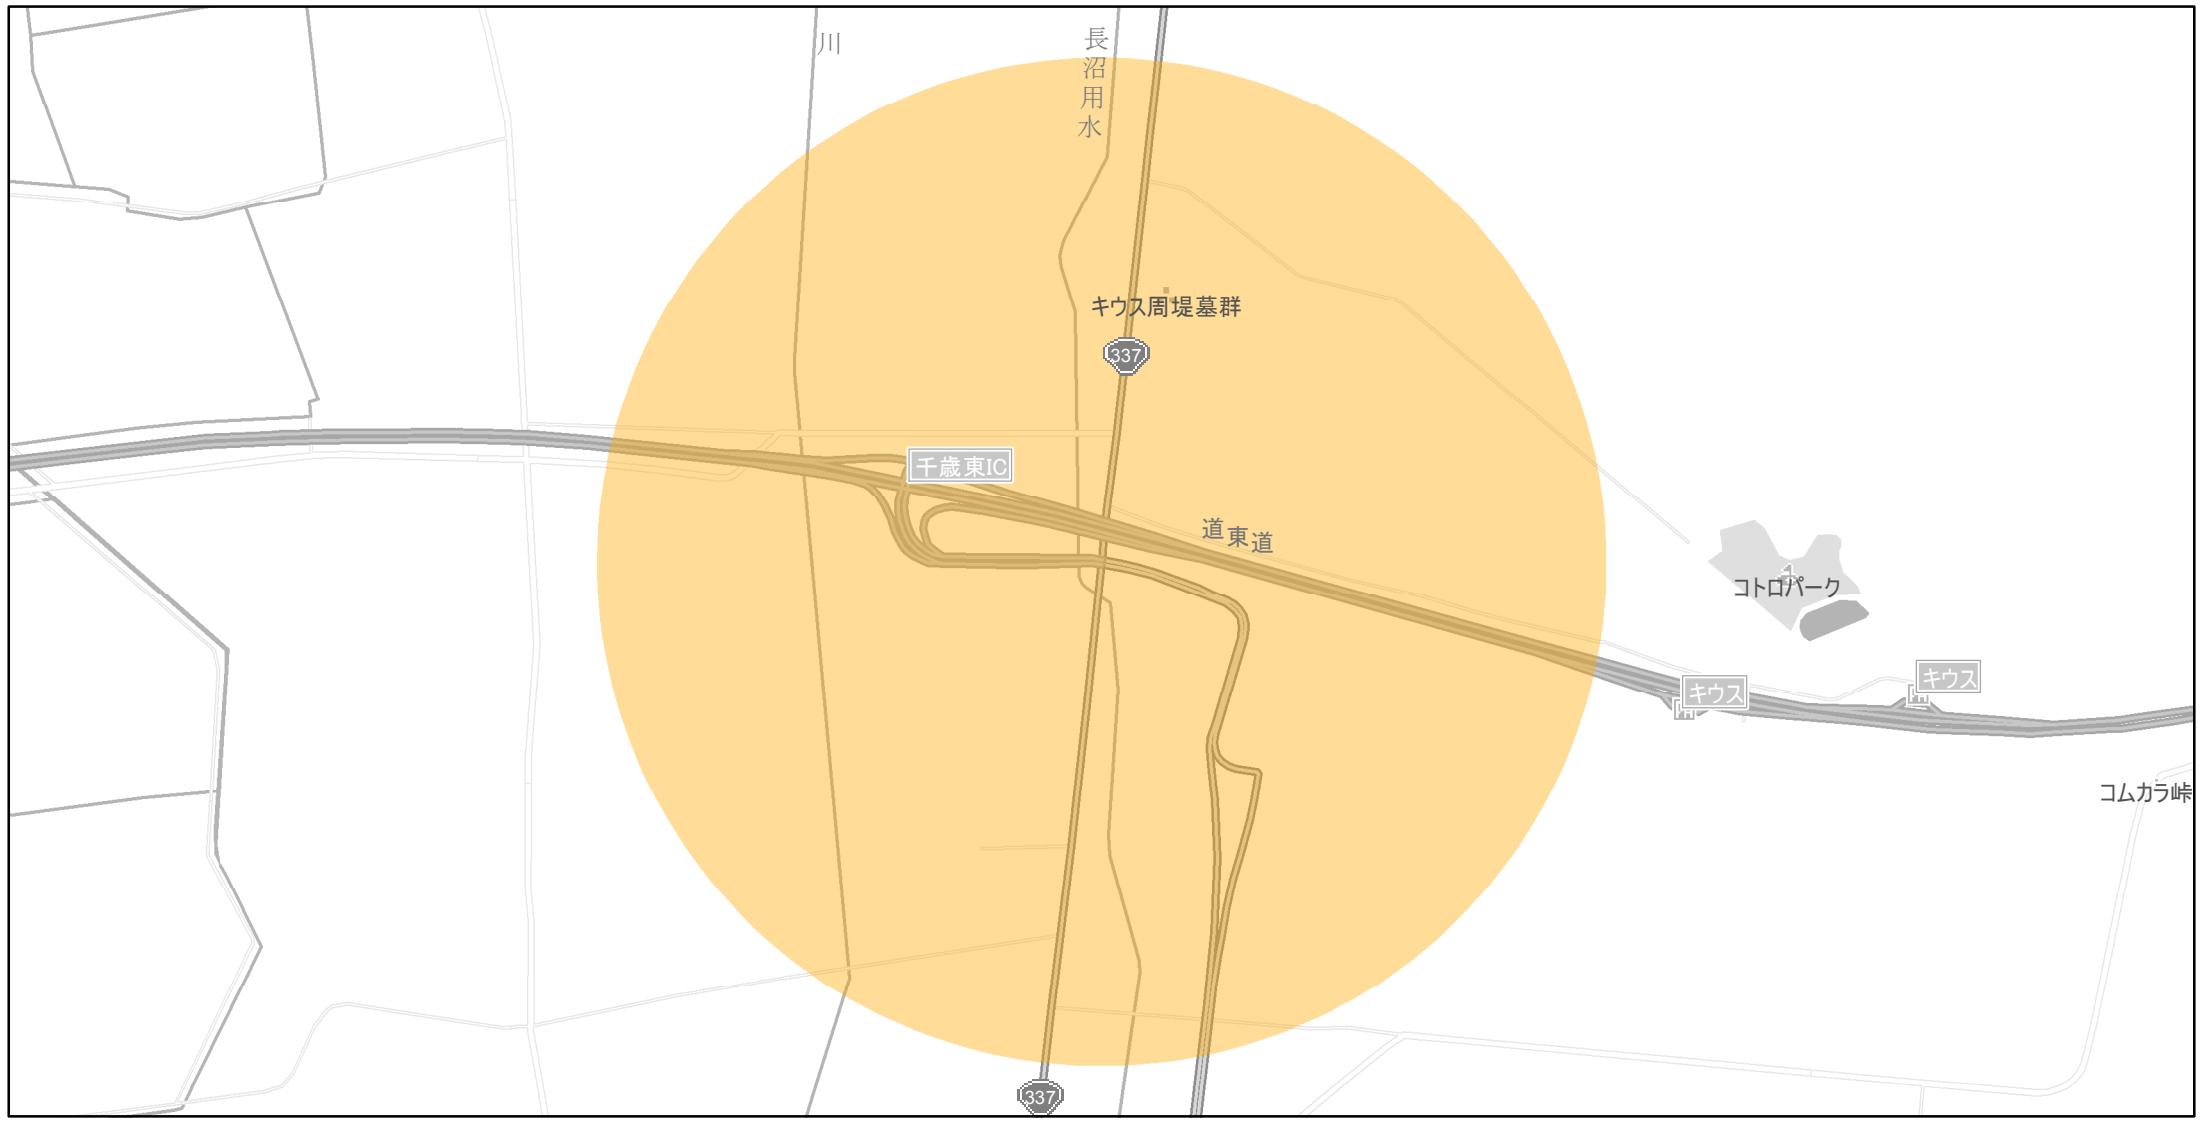

【北海道】EV・PHV充電設備設置マップ

【特定範囲】 No.88

急速充電器 1基
普通充電器 0基
急速もしくは普通充電器 0基

道東自動車道 千歳東IC入口から半径1km以内

(C) PASCO (C) INCREMENT P

- 特定範囲
- 特定範囲(その他)
- 隣接都道府県

0 0.25 0.5 km