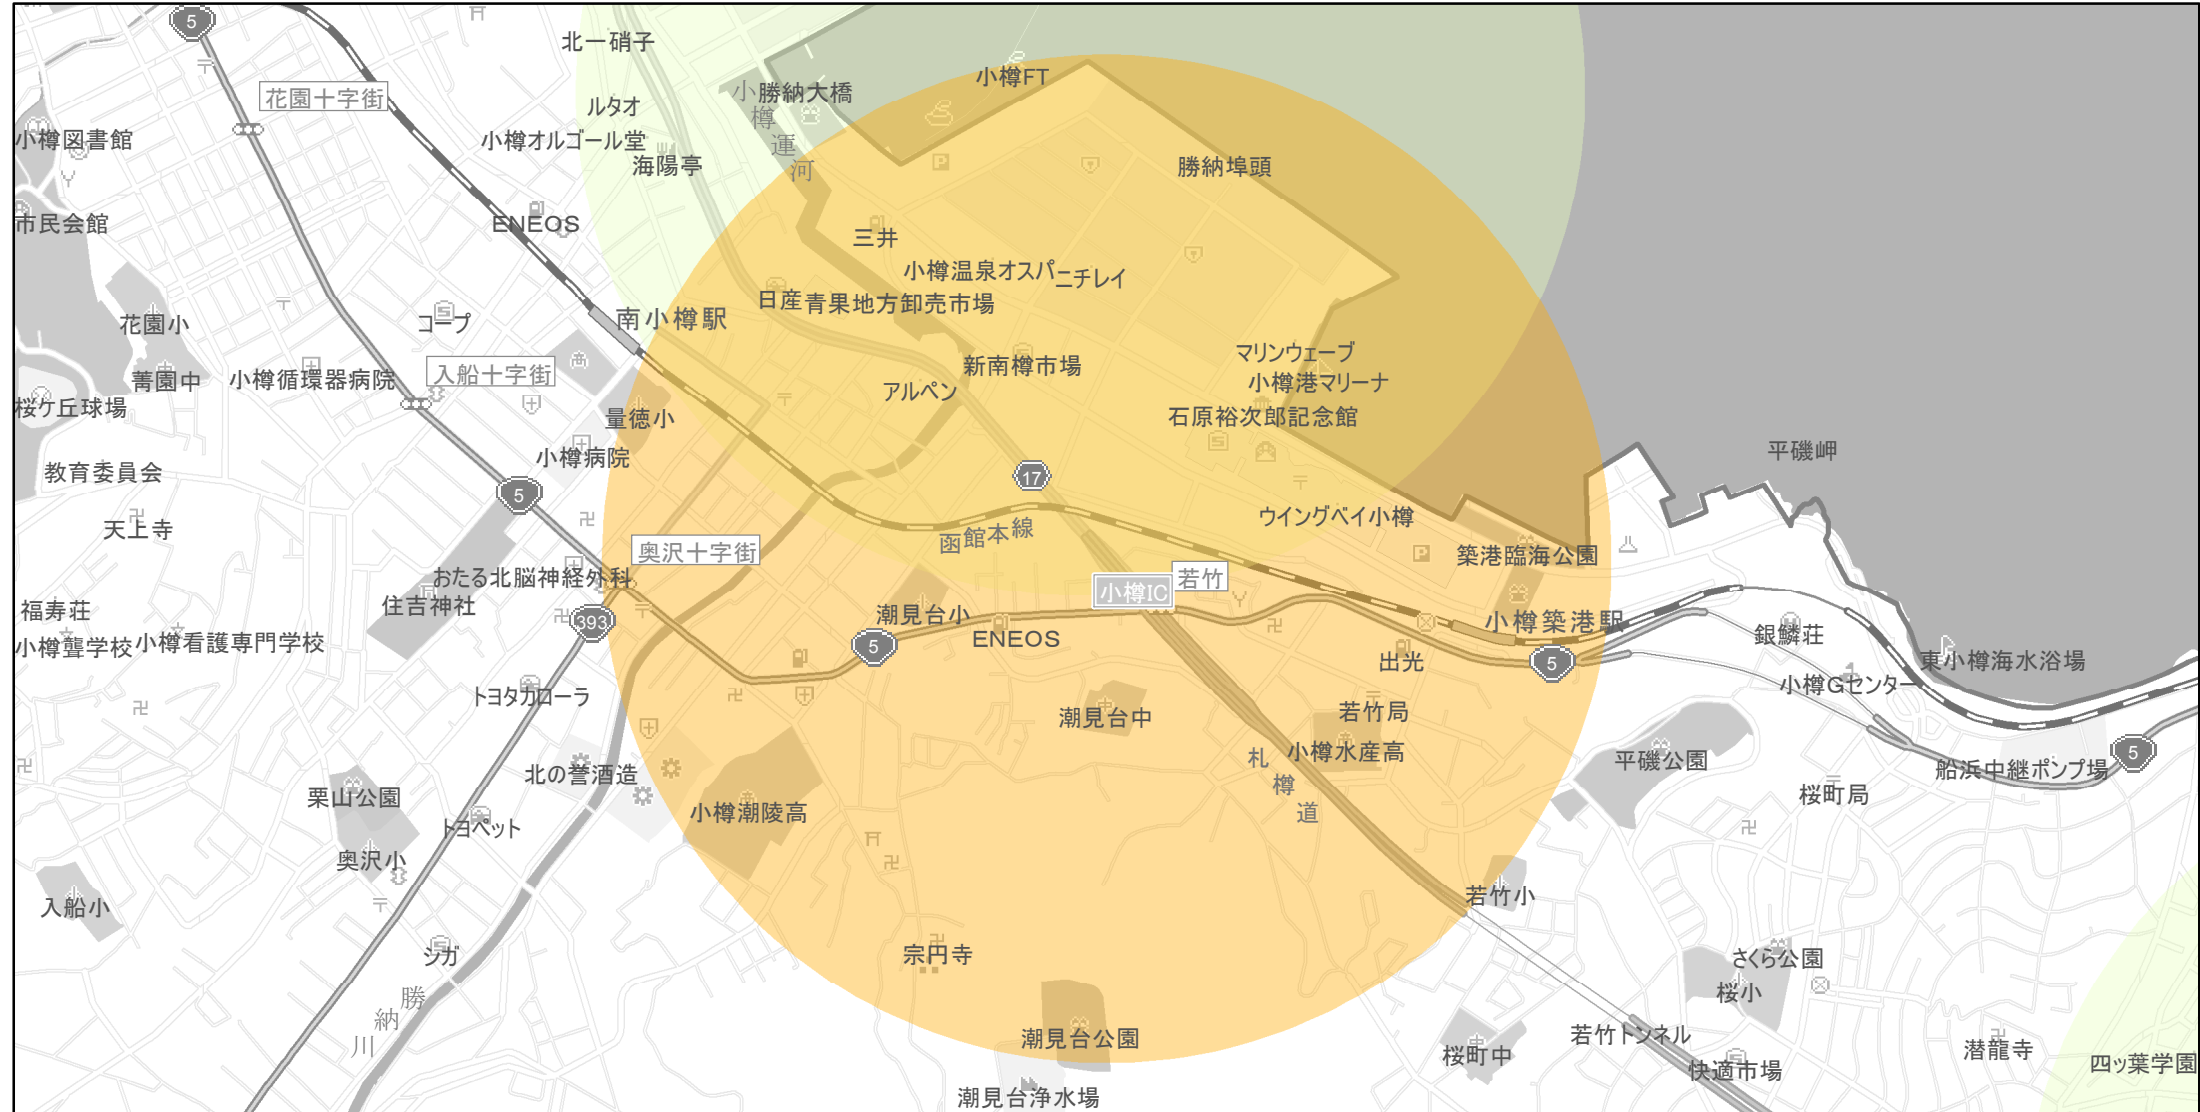

【北海道】EV・PHV充電設備設置マップ

【特定範囲】No.87

急速充電器 1基
普通充電器 0基
急速もしくは普通充電器 0基

札幌自動車道 小樽IC入口から半径1km以内