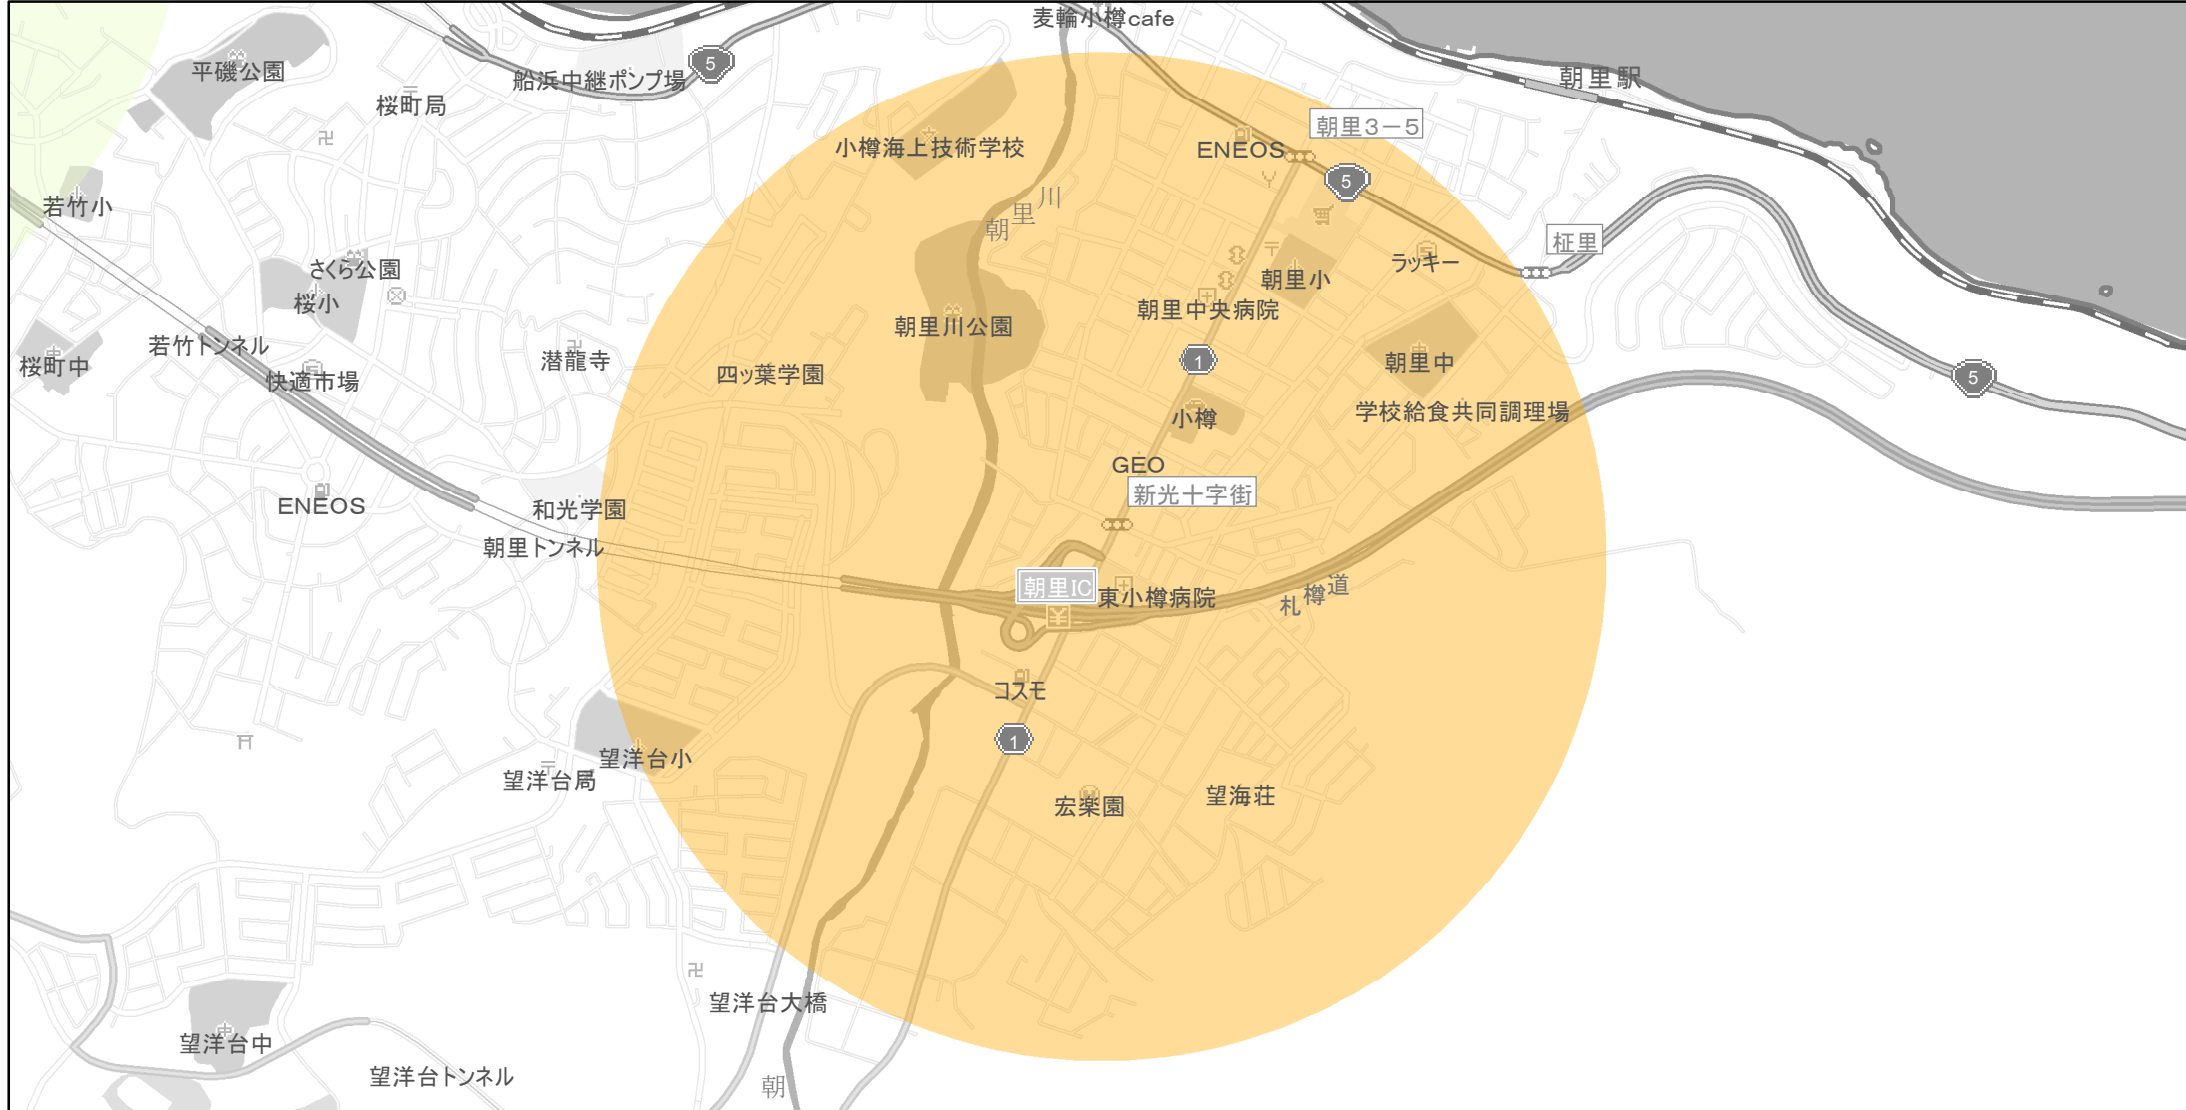

【北海道】EV・PHV充電設備設置マップ

【特定範囲】No.86

急速充電器 1基

普通充電器 0基

急速もしくは普通充電器 0基

札幌自動車道 朝里IC入口から半径1km以内

(C) PASCO (C) INCREMENT P

特定範囲

特定範囲(その他)

隣接都道府県