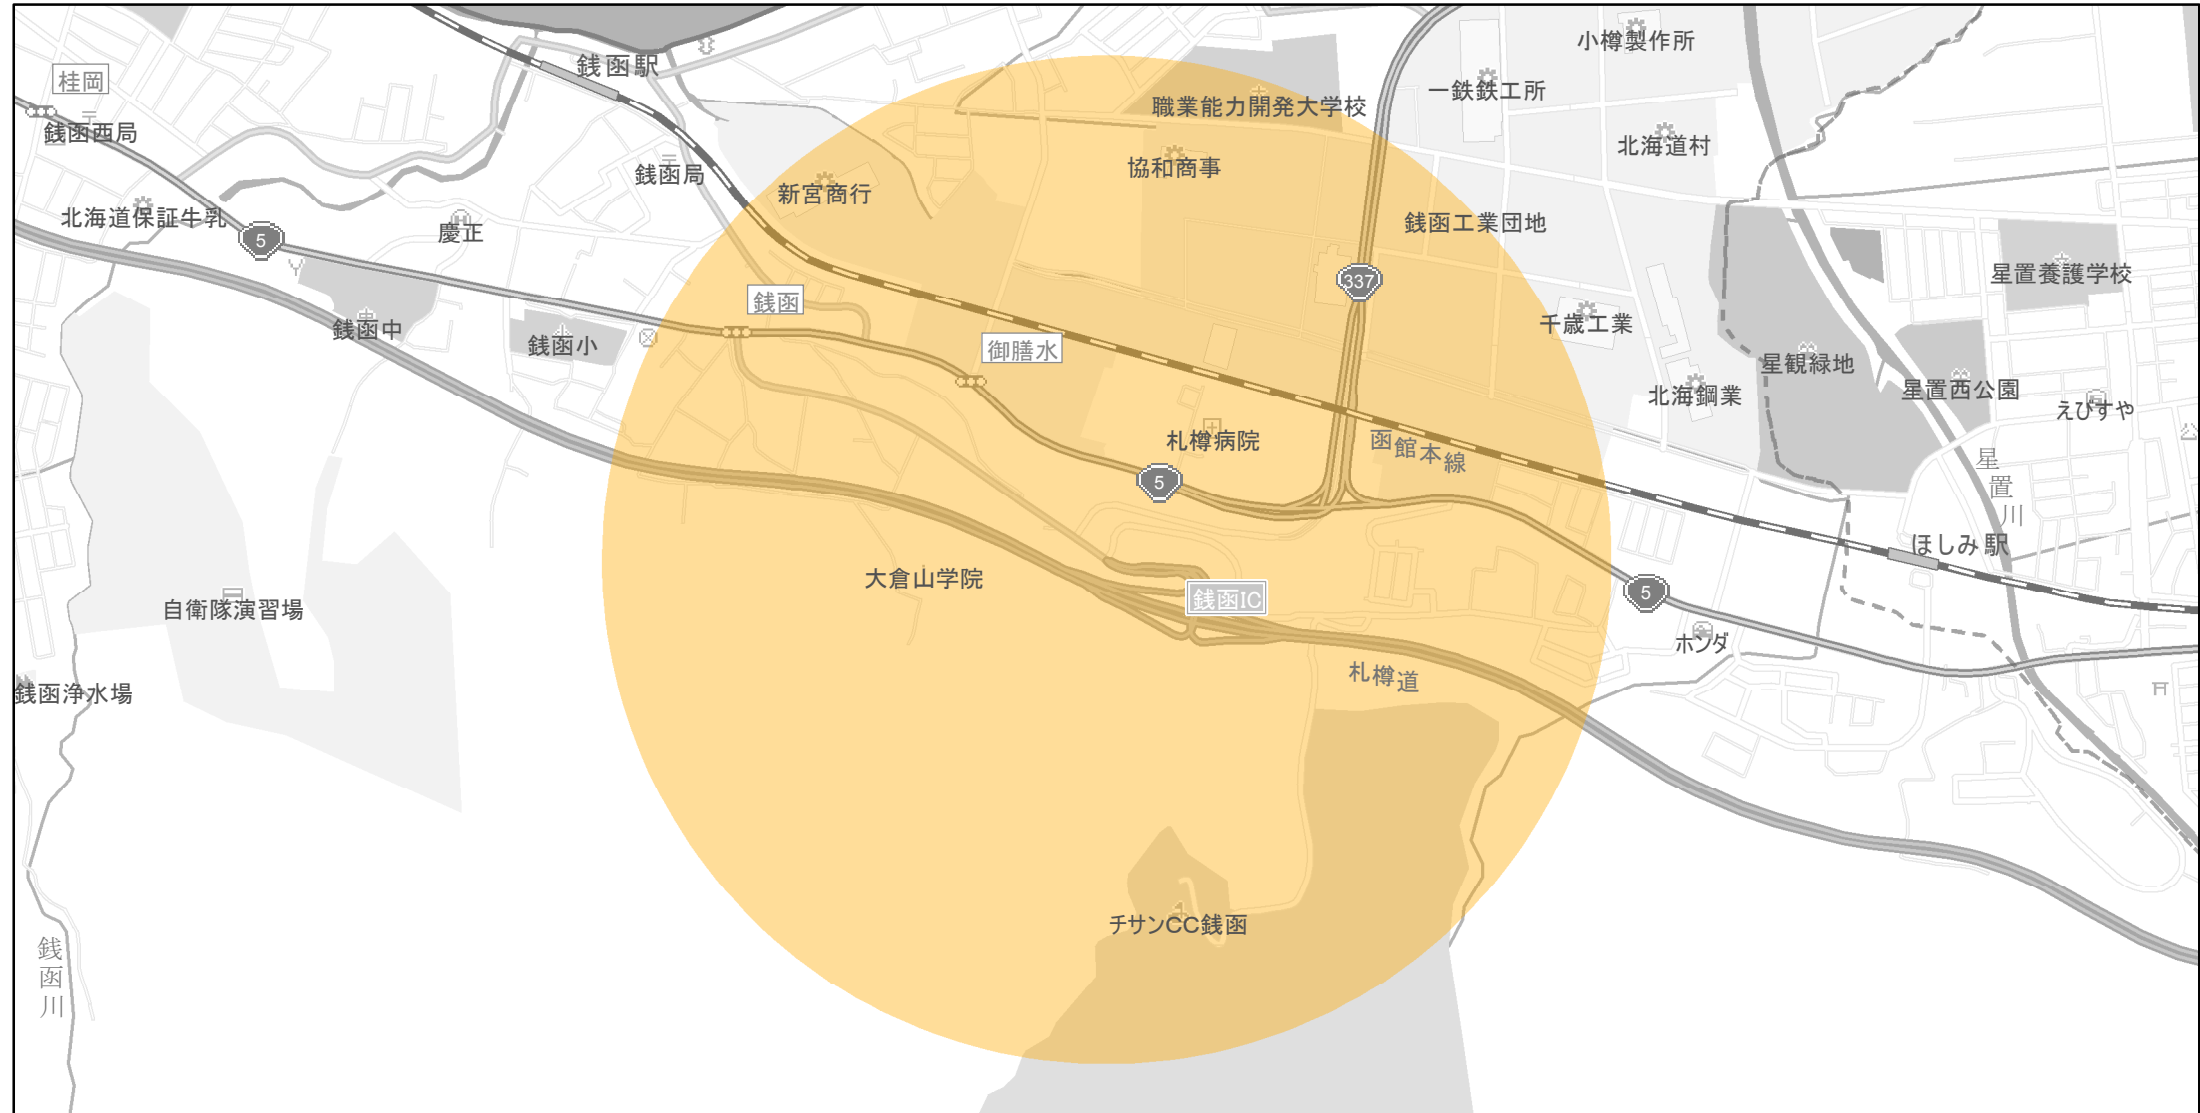

【北海道】EV・PHV充電設備設置マップ

【特定範囲】No.85

急速充電器 1基
普通充電器 0基
急速もしくは普通充電器 0基

札樽自動車道 銭函IC入口から半径1km以内

(C) PASCO (C) INCREMENT P

- 特定範囲
- 特定範囲(その他)
- 隣接都道府県

0 0.25 0.5 km