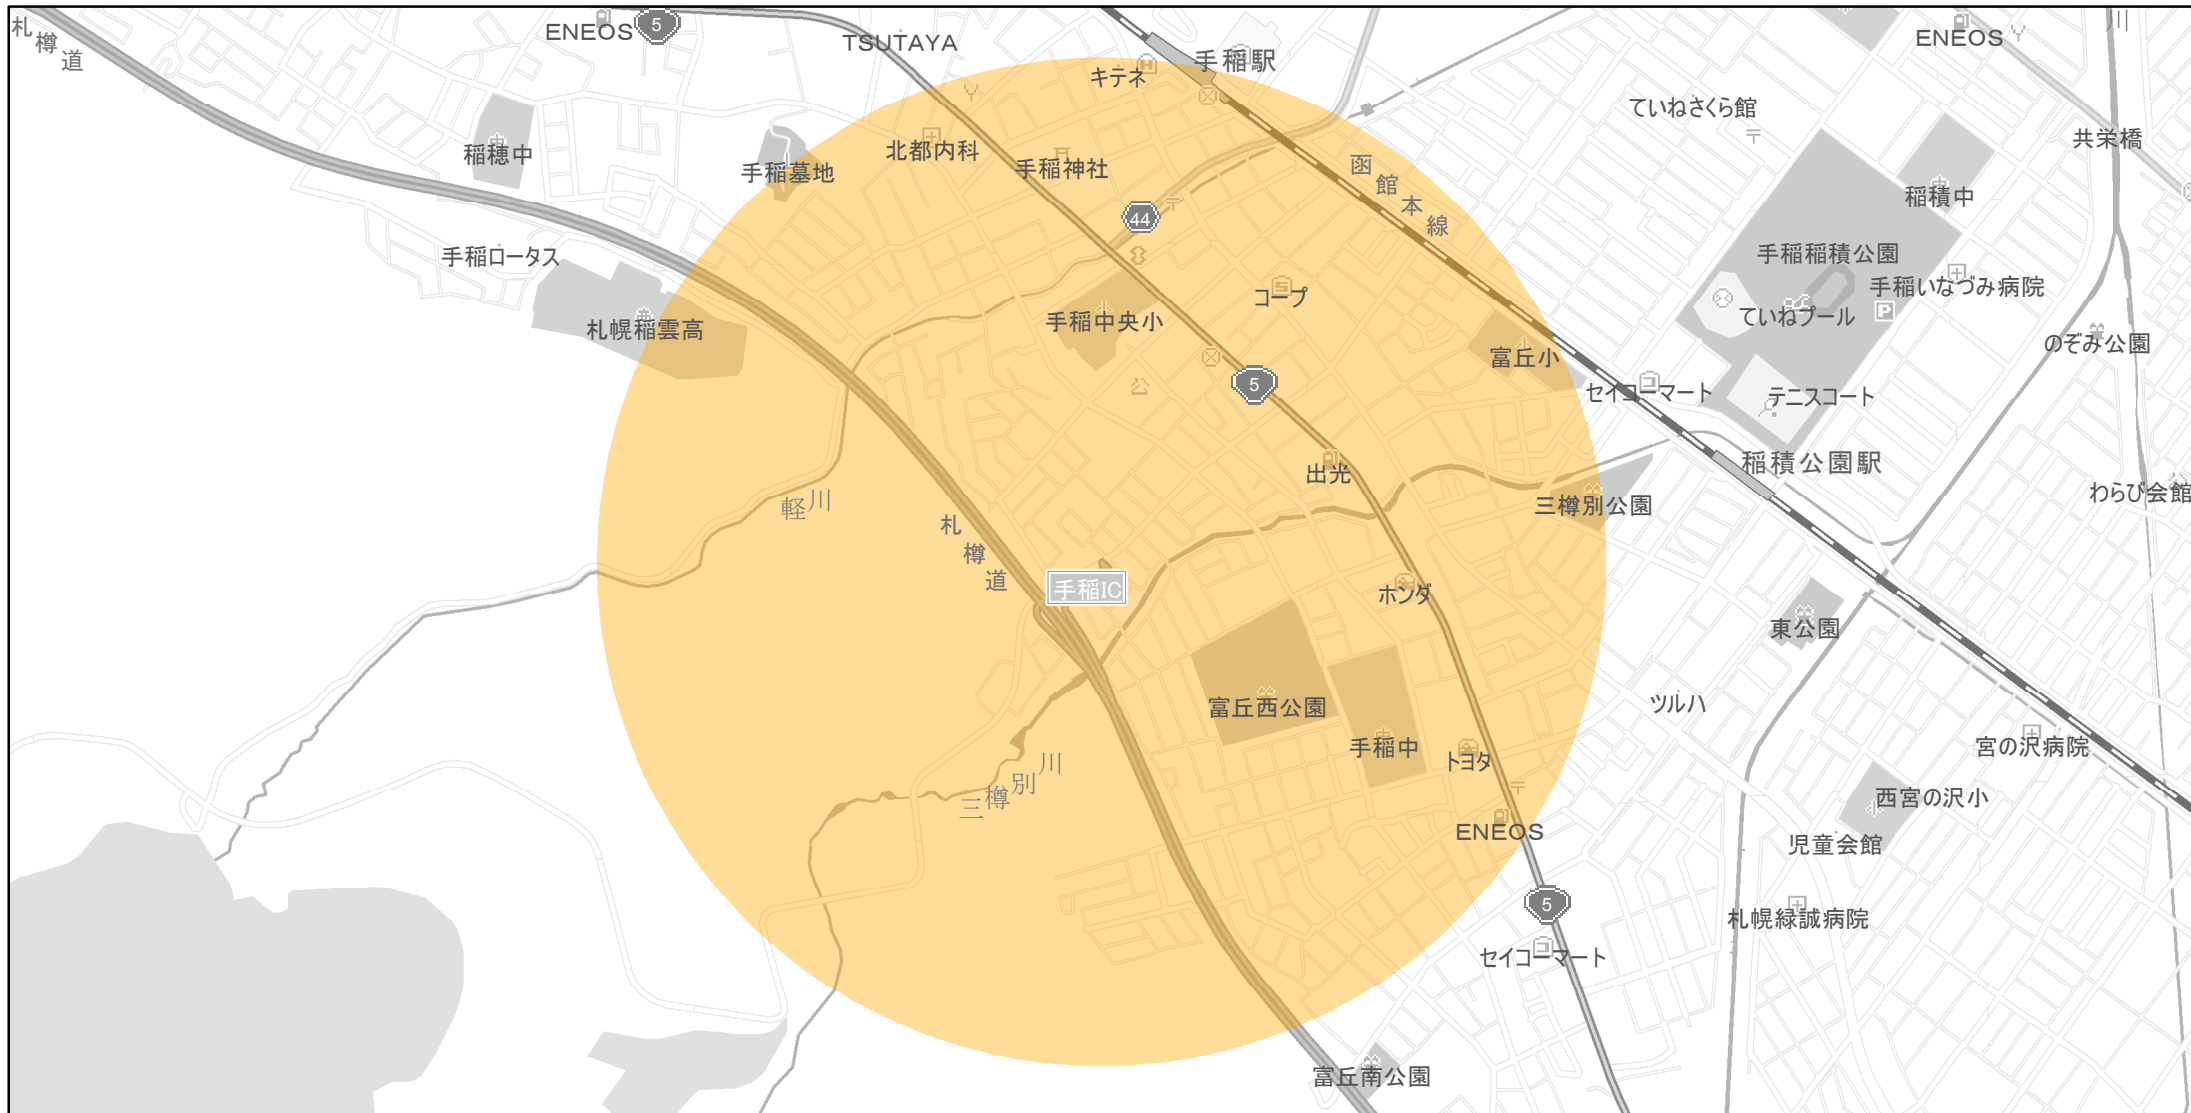

【北海道】EV・PHV充電設備設置マップ

【特定範囲】No.84

急速充電器 1基
普通充電器 0基
急速もしくは普通充電器 0基

札幌自動車道 手稲IC入口から半径1km以内

(C) PASCO (C) INCREMENT P

- 特定範囲
- 特定範囲(その他)
- 隣接都道府県

0 0.25 0.5 km