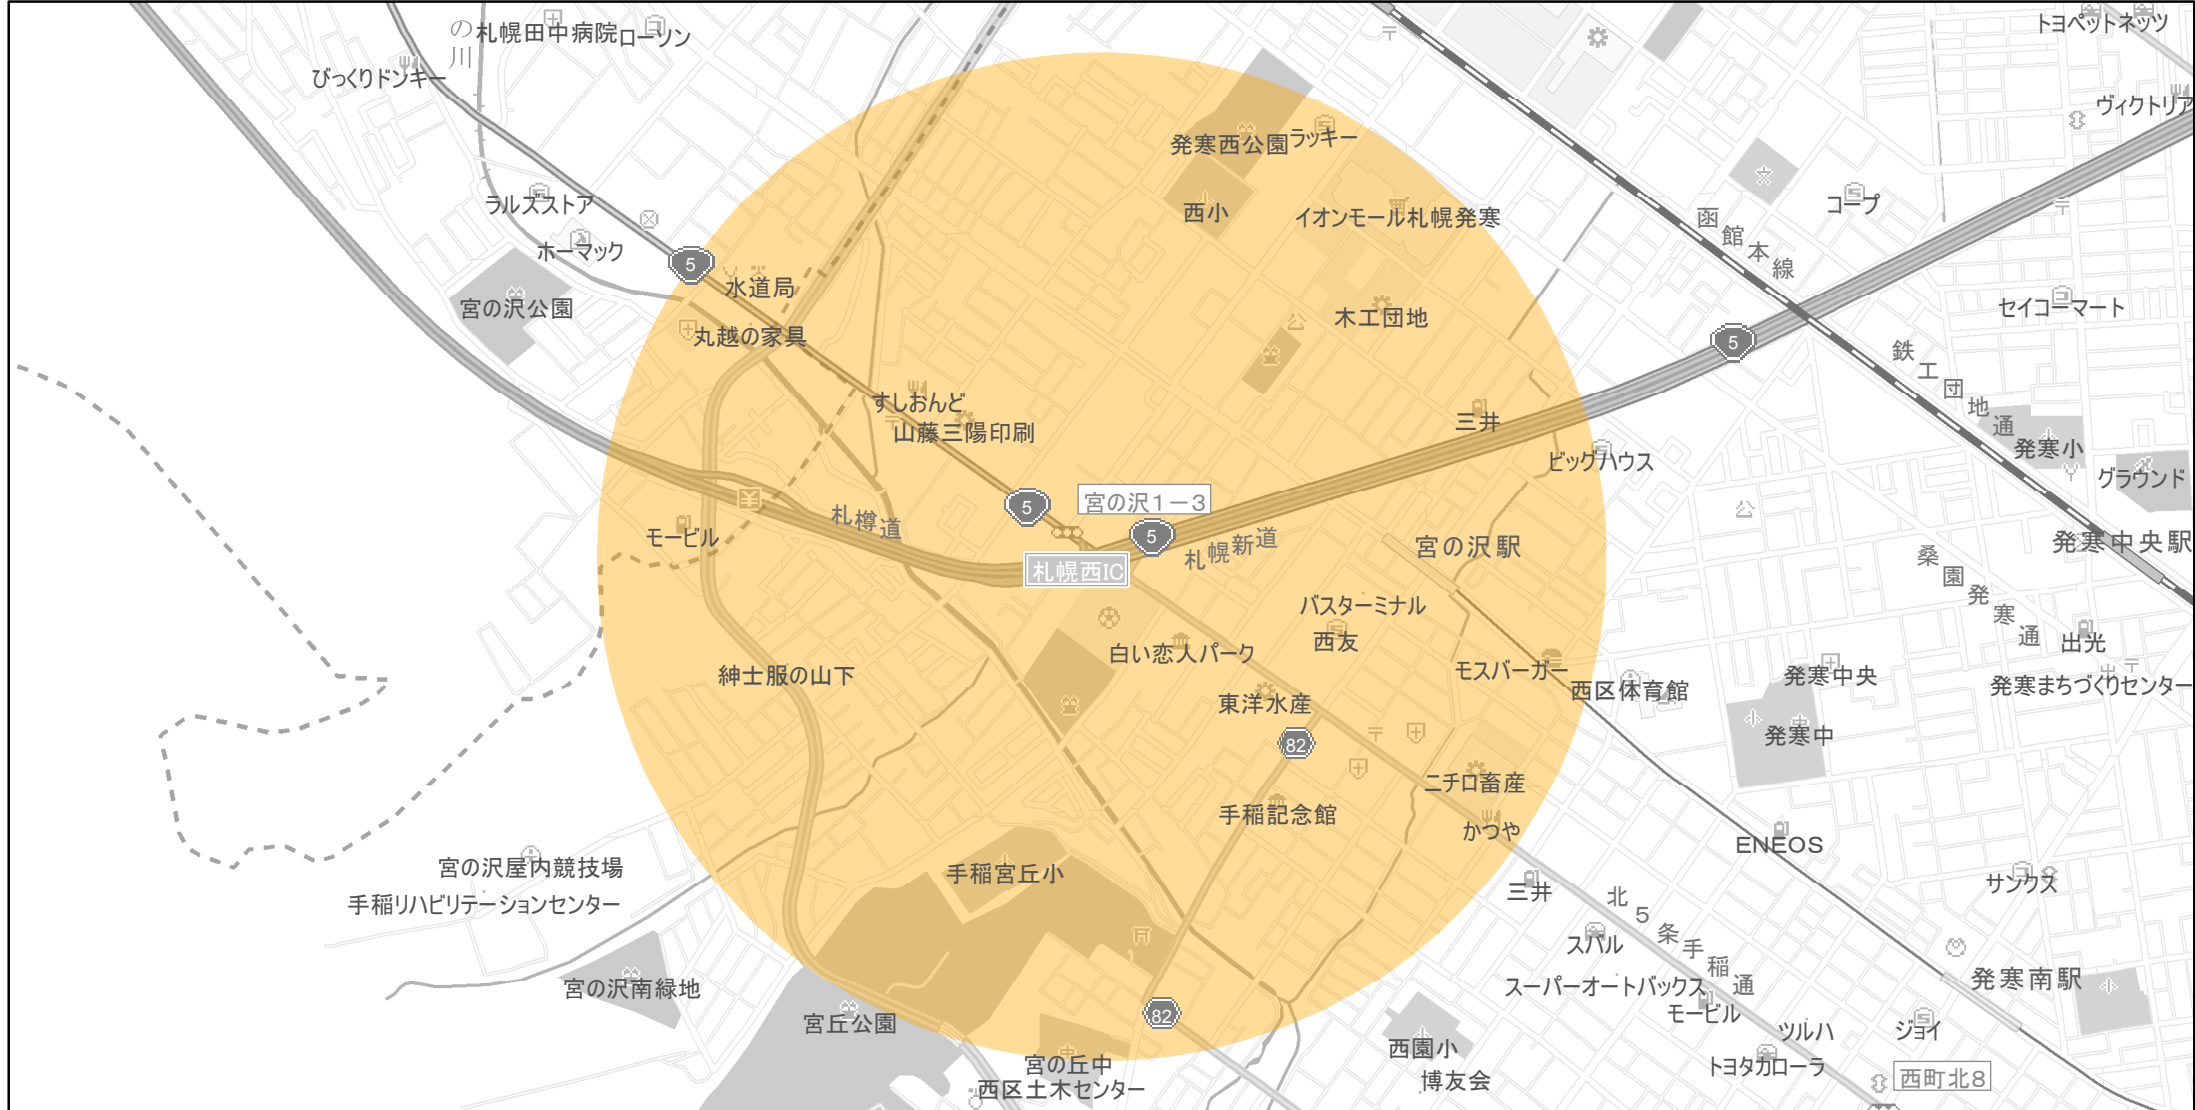

【北海道】EV・PHV充電設備設置マップ

【特定範囲】 No.83

急速充電器 1基
普通充電器 0基
急速もしくは普通充電器 0基

札樽自動車道 札幌西IC入口から半径1km以内

(C) PASCO (C) INCREMENT P

- 特定範囲
- 特定範囲(その他)
- 隣接都道府県

0 0.25 0.5 km