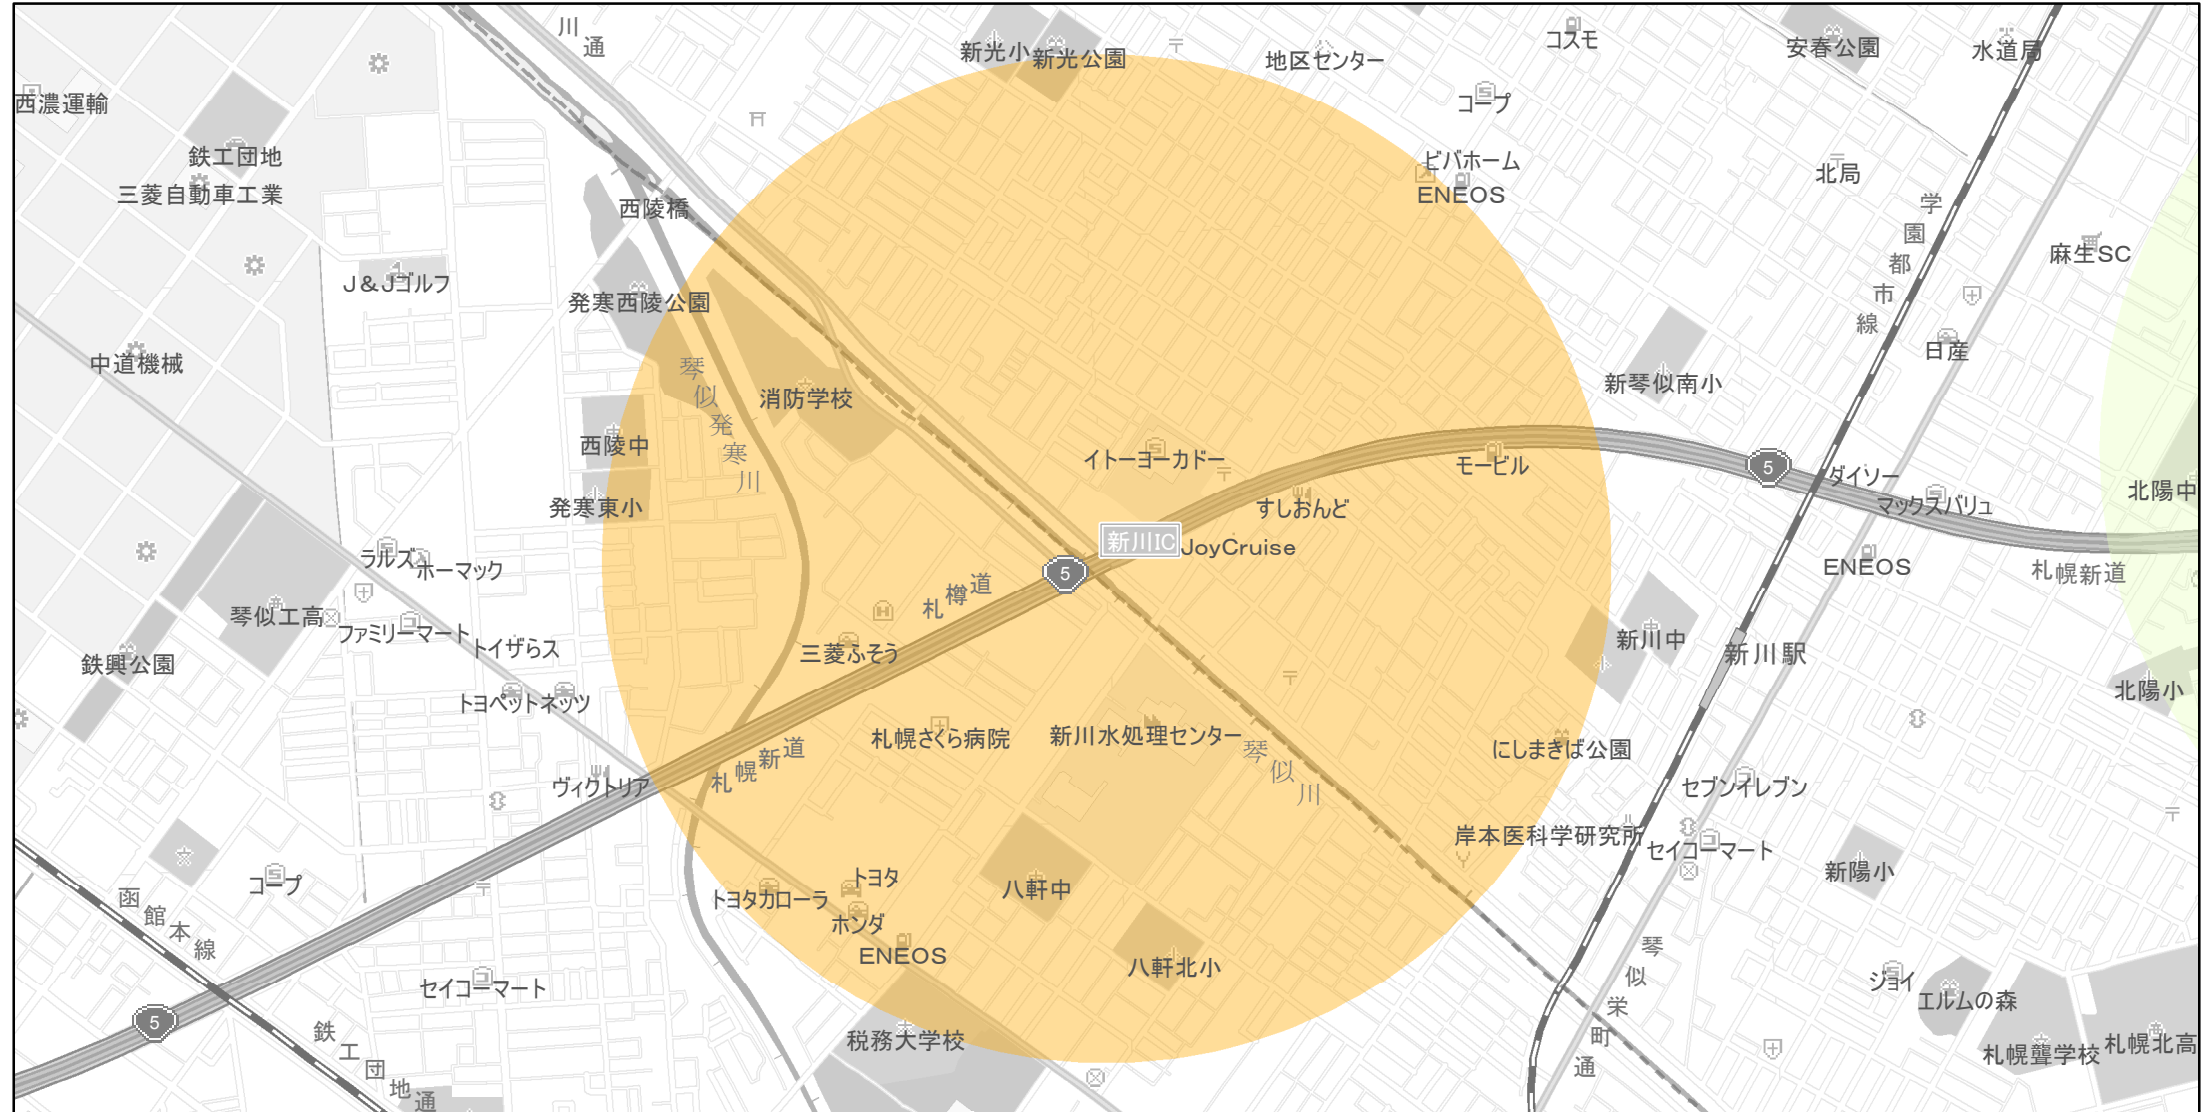

【北海道】EV・PHV充電設備設置マップ

【特定範囲】No.82

急速充電器 1基
普通充電器 0基
急速もしくは普通充電器 0基

札幌自動車道 新川IC入口から半径1km以内