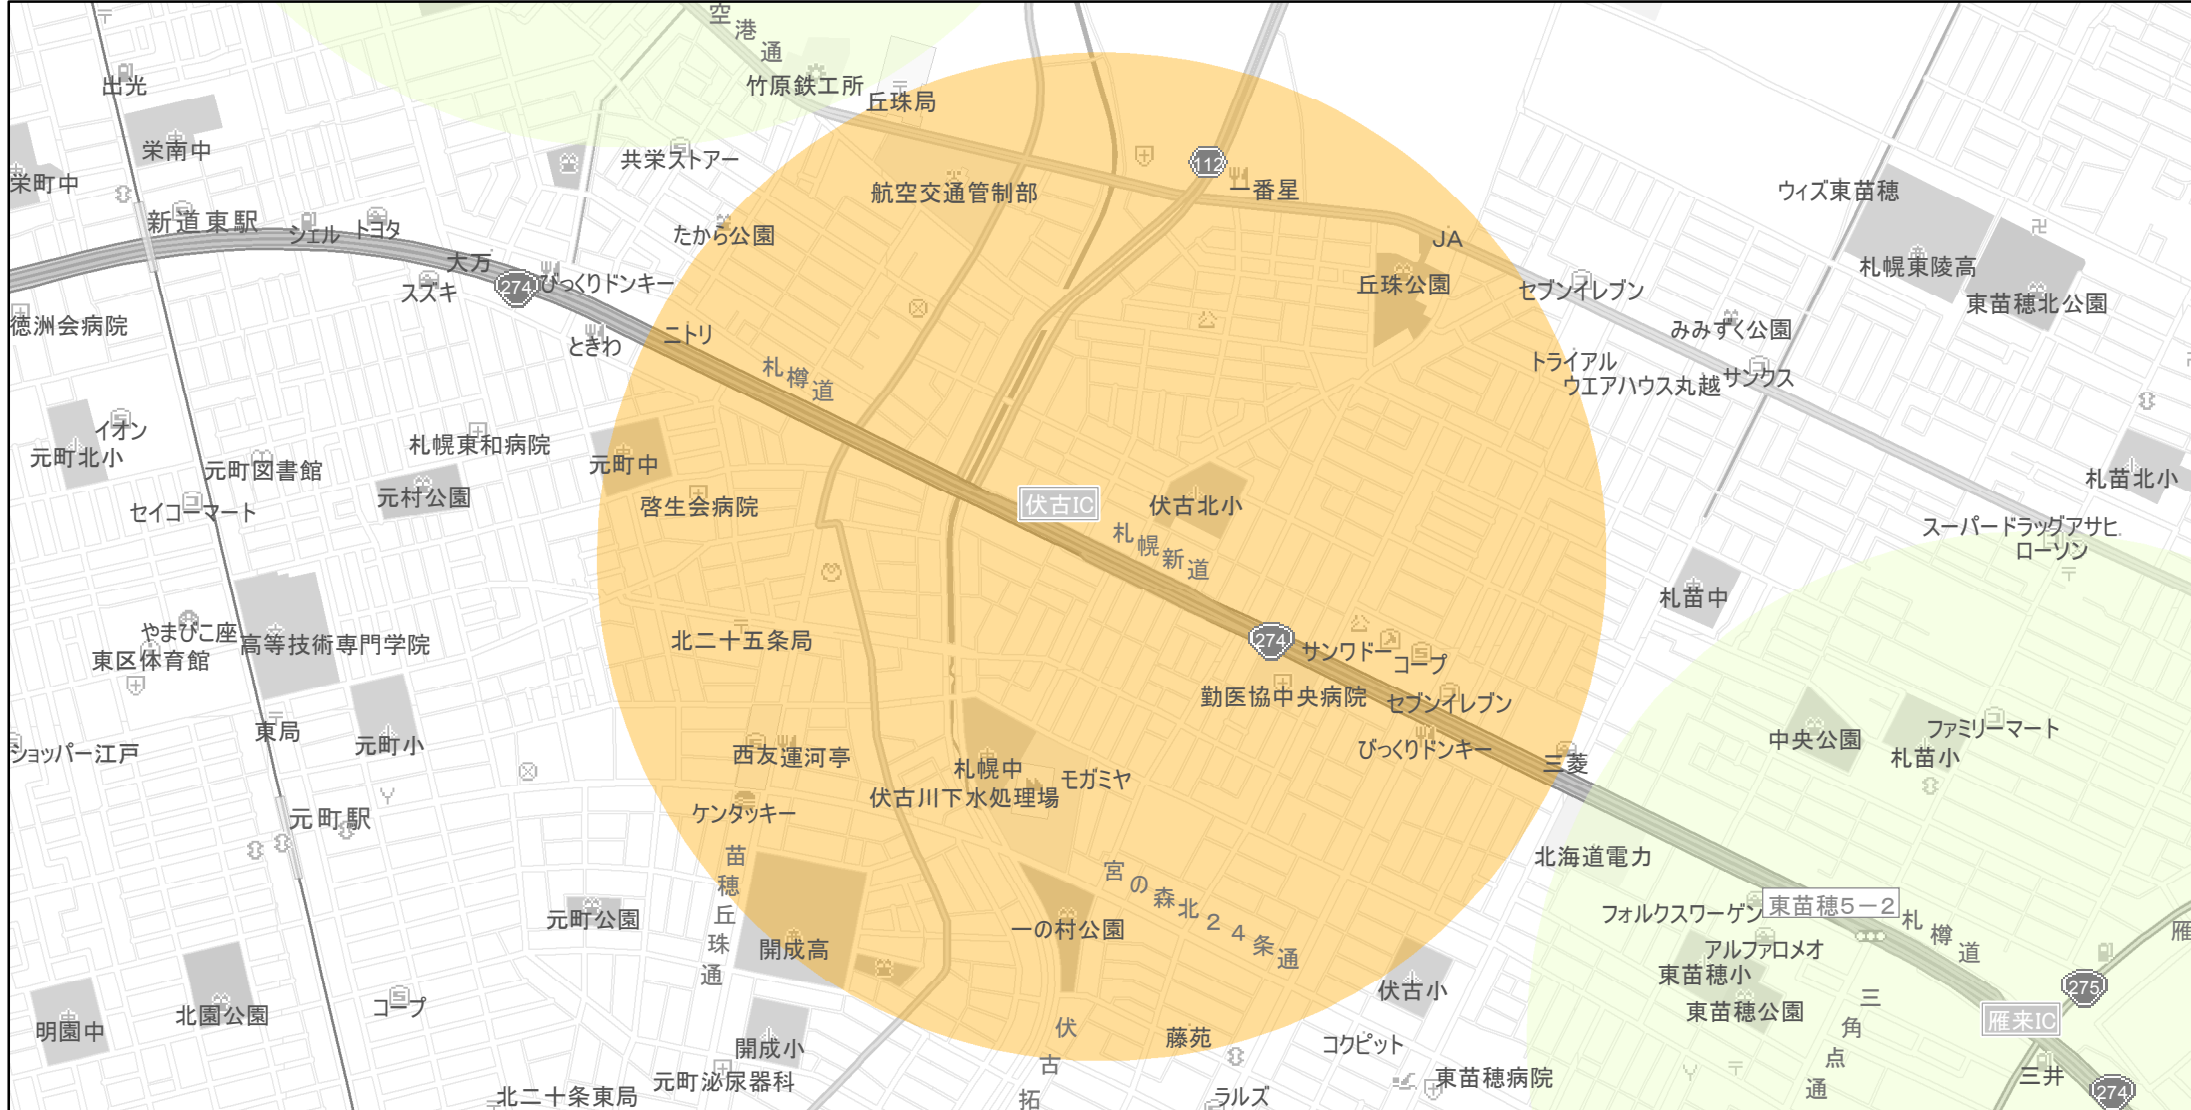

【北海道】EV・PHV充電設備設置マップ

【特定範囲】No.80

急速充電器 1基
普通充電器 0基
急速もしくは普通充電器 0基

札樽自動車道 伏古IC入口から半径1km以内

(C) PASCO (C) INCREMENT P

- 特定範囲
- 特定範囲(その他)
- 隣接都道府県