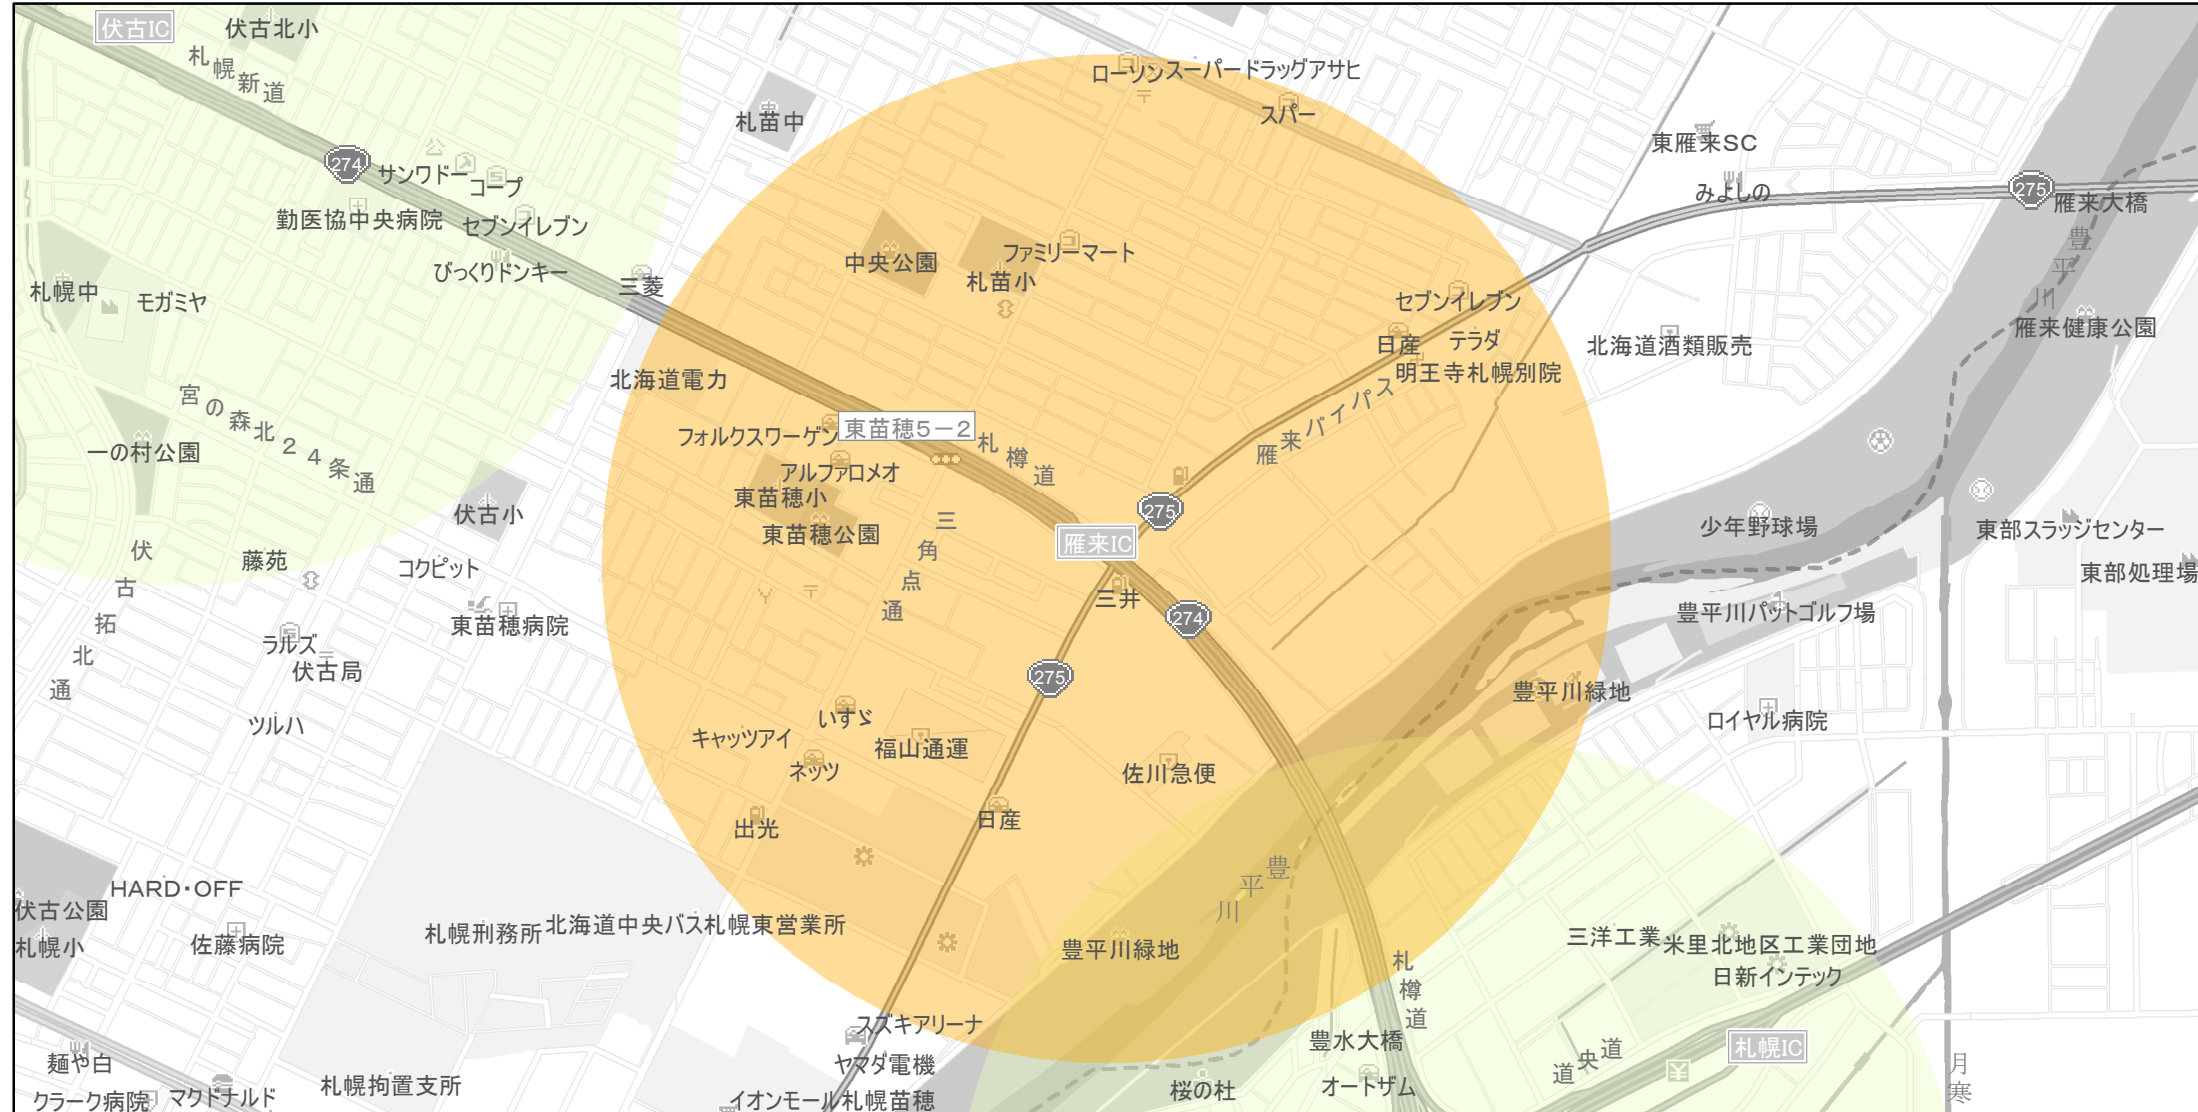

【北海道】EV・PHV充電設備設置マップ

【特定範囲】No.79

急速充電器 1基
 普通充電器 0基
 急速もしくは普通充電器 0基

札樽自動車道 雁来IC入口から半径1km以内

(C) PASCO (C) INCREMENT P

- 特定範囲
- 特定範囲(その他)
- 隣接都道府県

0 0.25 0.5 km