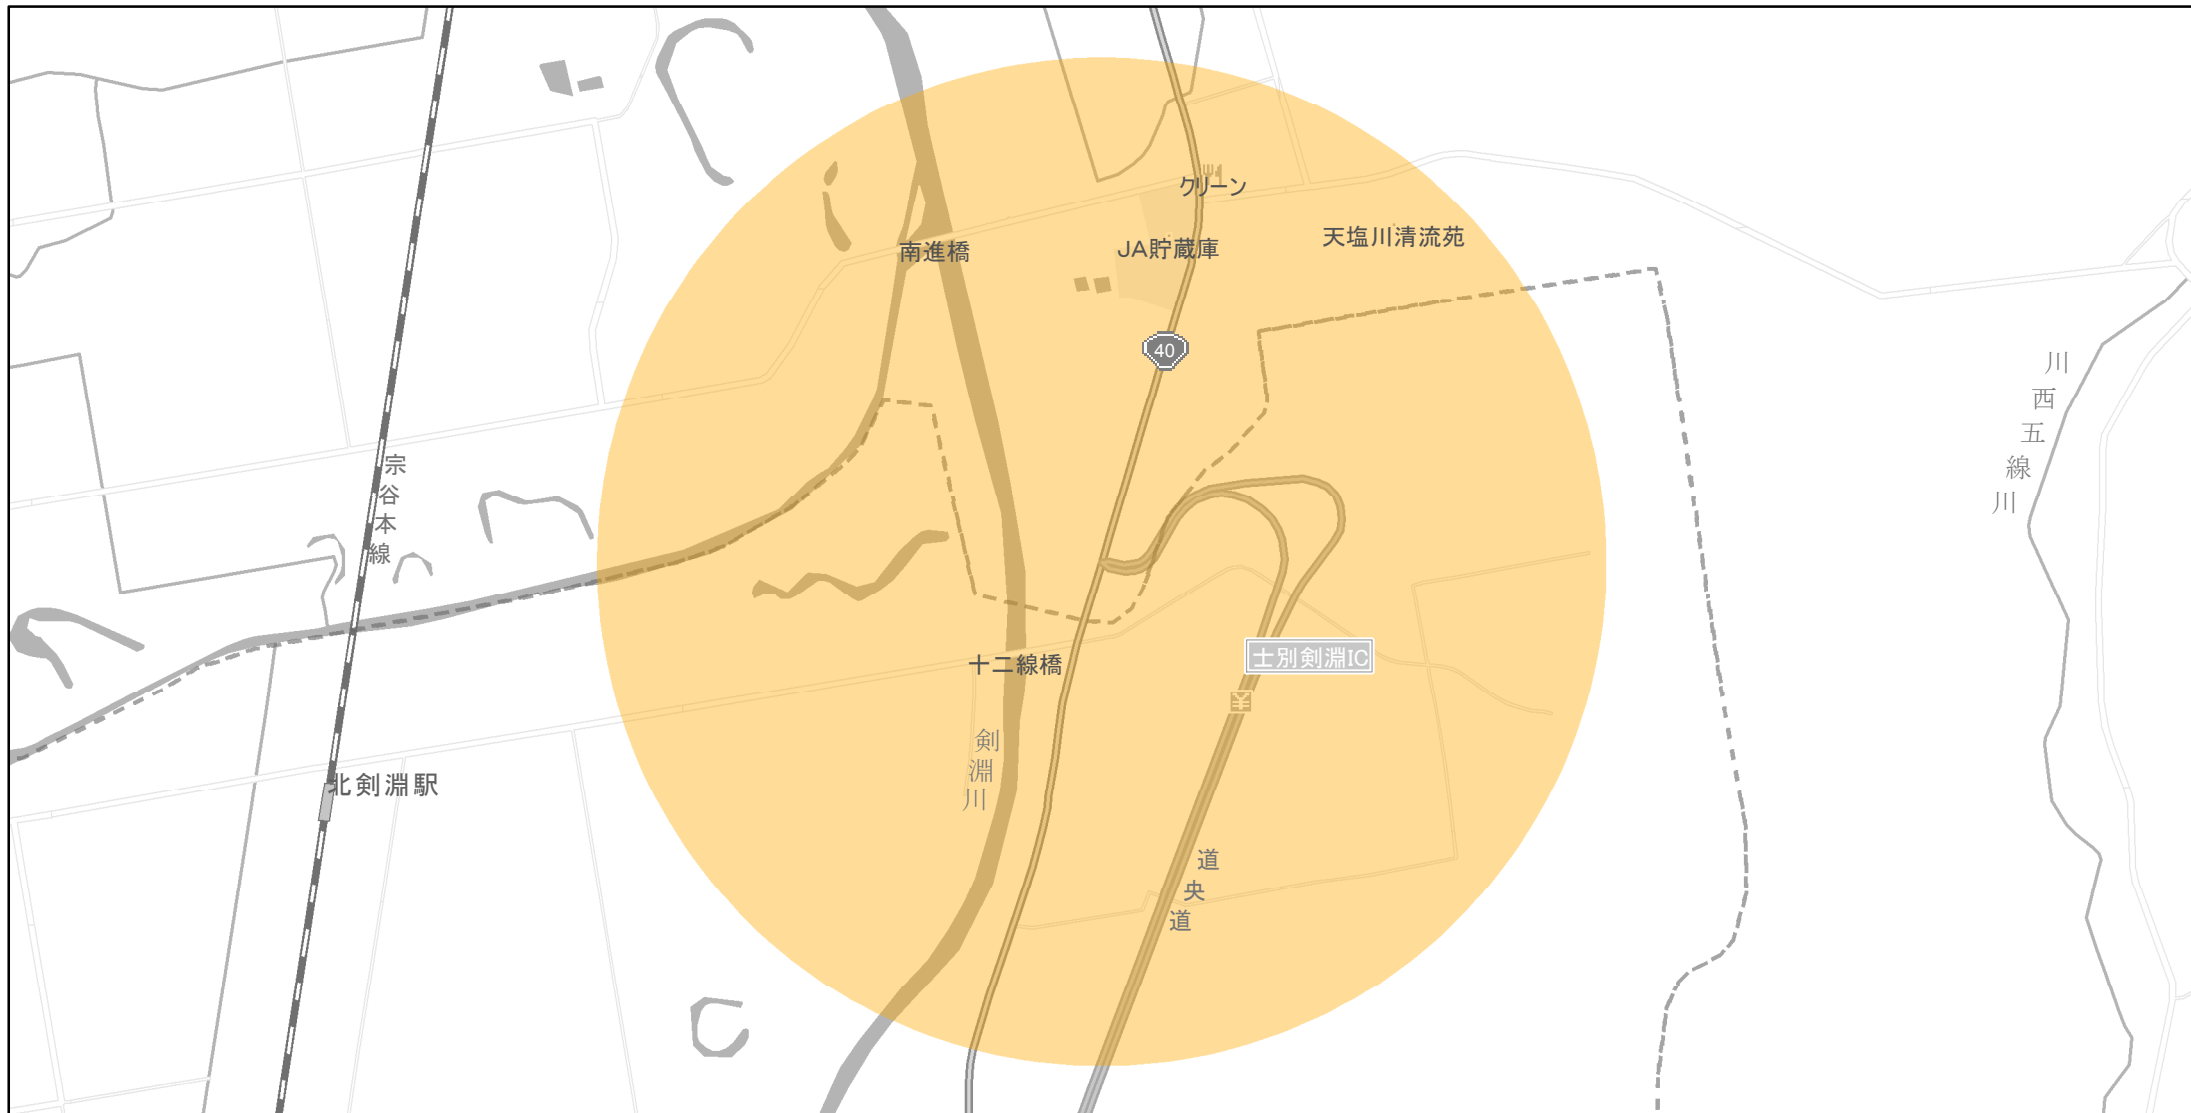

【北海道】EV・PHV充電設備設置マップ

【特定範囲】No.78

急速充電器 1基

普通充電器 0基

急速もしくは普通充電器 0基

道央自動車道 士別剣淵IC入口から半径1km以内

(C) PASCO (C) INCREMENT P

- 特定範囲
- 特定範囲(その他)
- 隣接都道府県