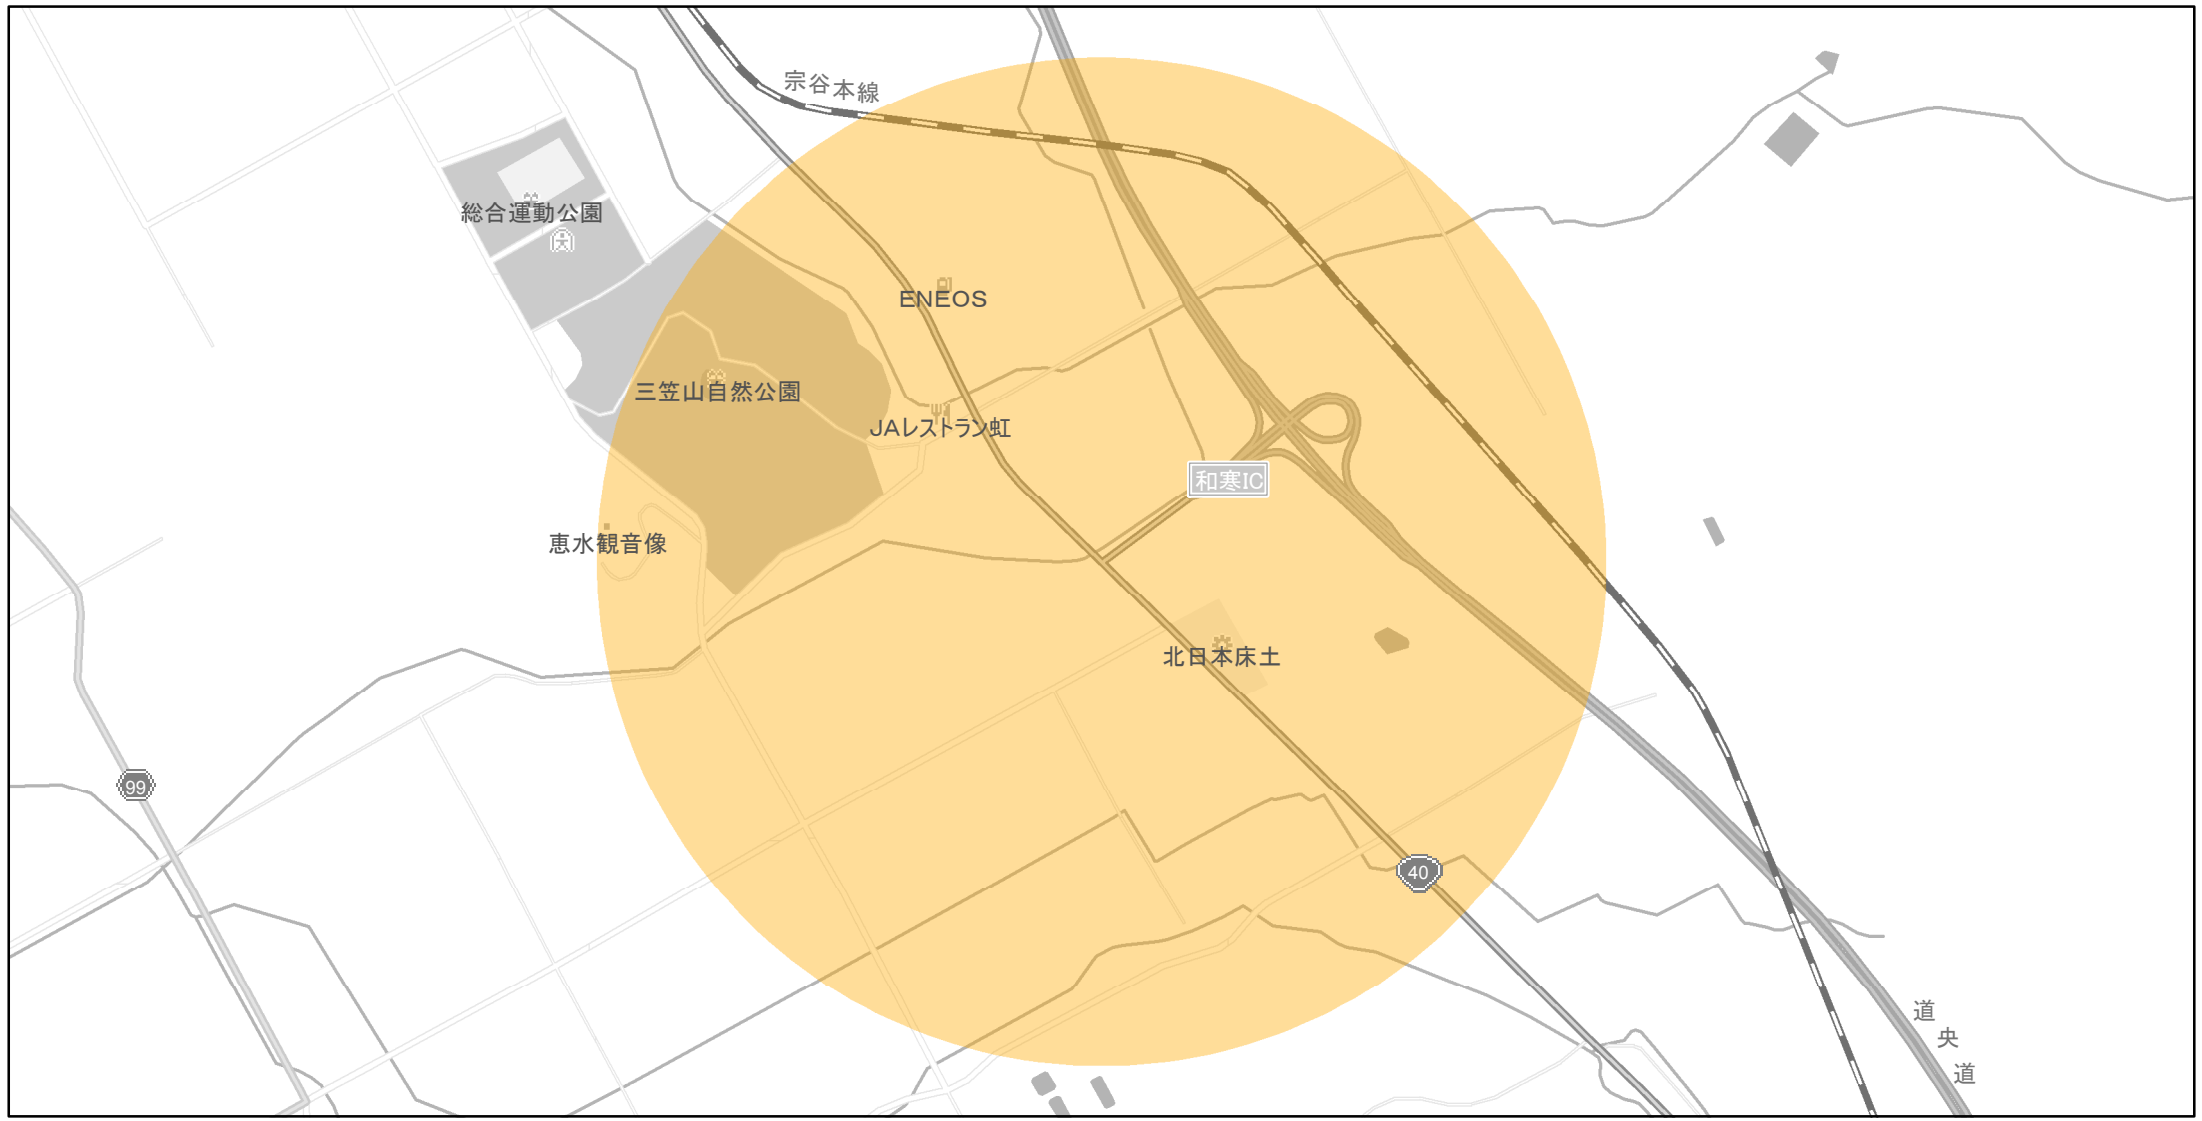

【北海道】EV・PHV充電設備設置マップ

【特定範囲】 No.77

急速充電器 1基
普通充電器 0基
急速もしくは普通充電器 0基

道央自動車道 和寒IC入口から半径1km以内

(C) PASCO (C) INCREMENT P

- 特定範囲
- 特定範囲(その他)
- 隣接都道府県

0 0.25 0.5 km