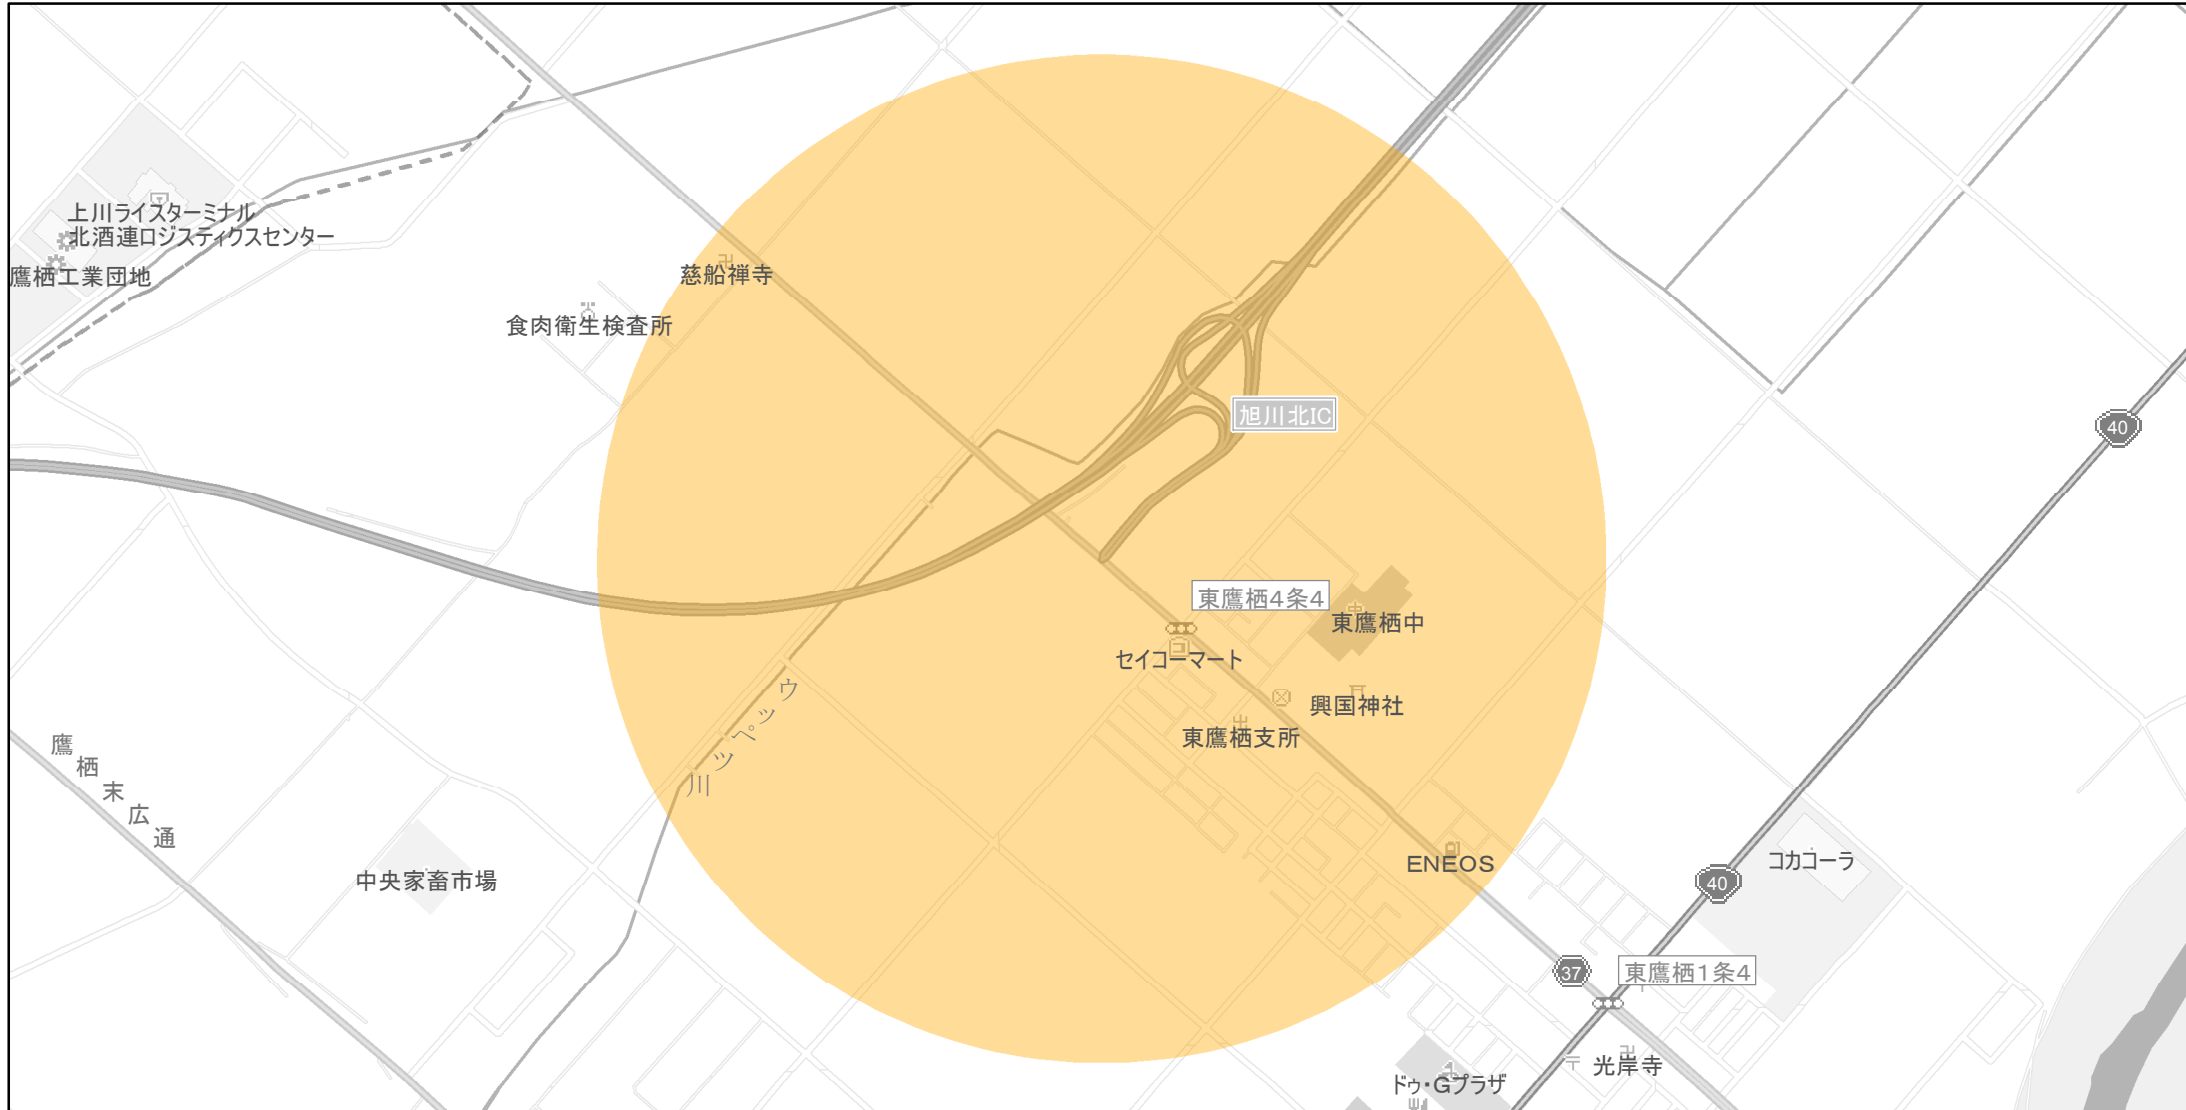

【北海道】EV・PHV充電設備設置マップ

【特定範囲】No.76

急速充電器 1基
普通充電器 0基
急速もしくは普通充電器 0基

道央自動車道 旭川北IC入口から半径1km以内