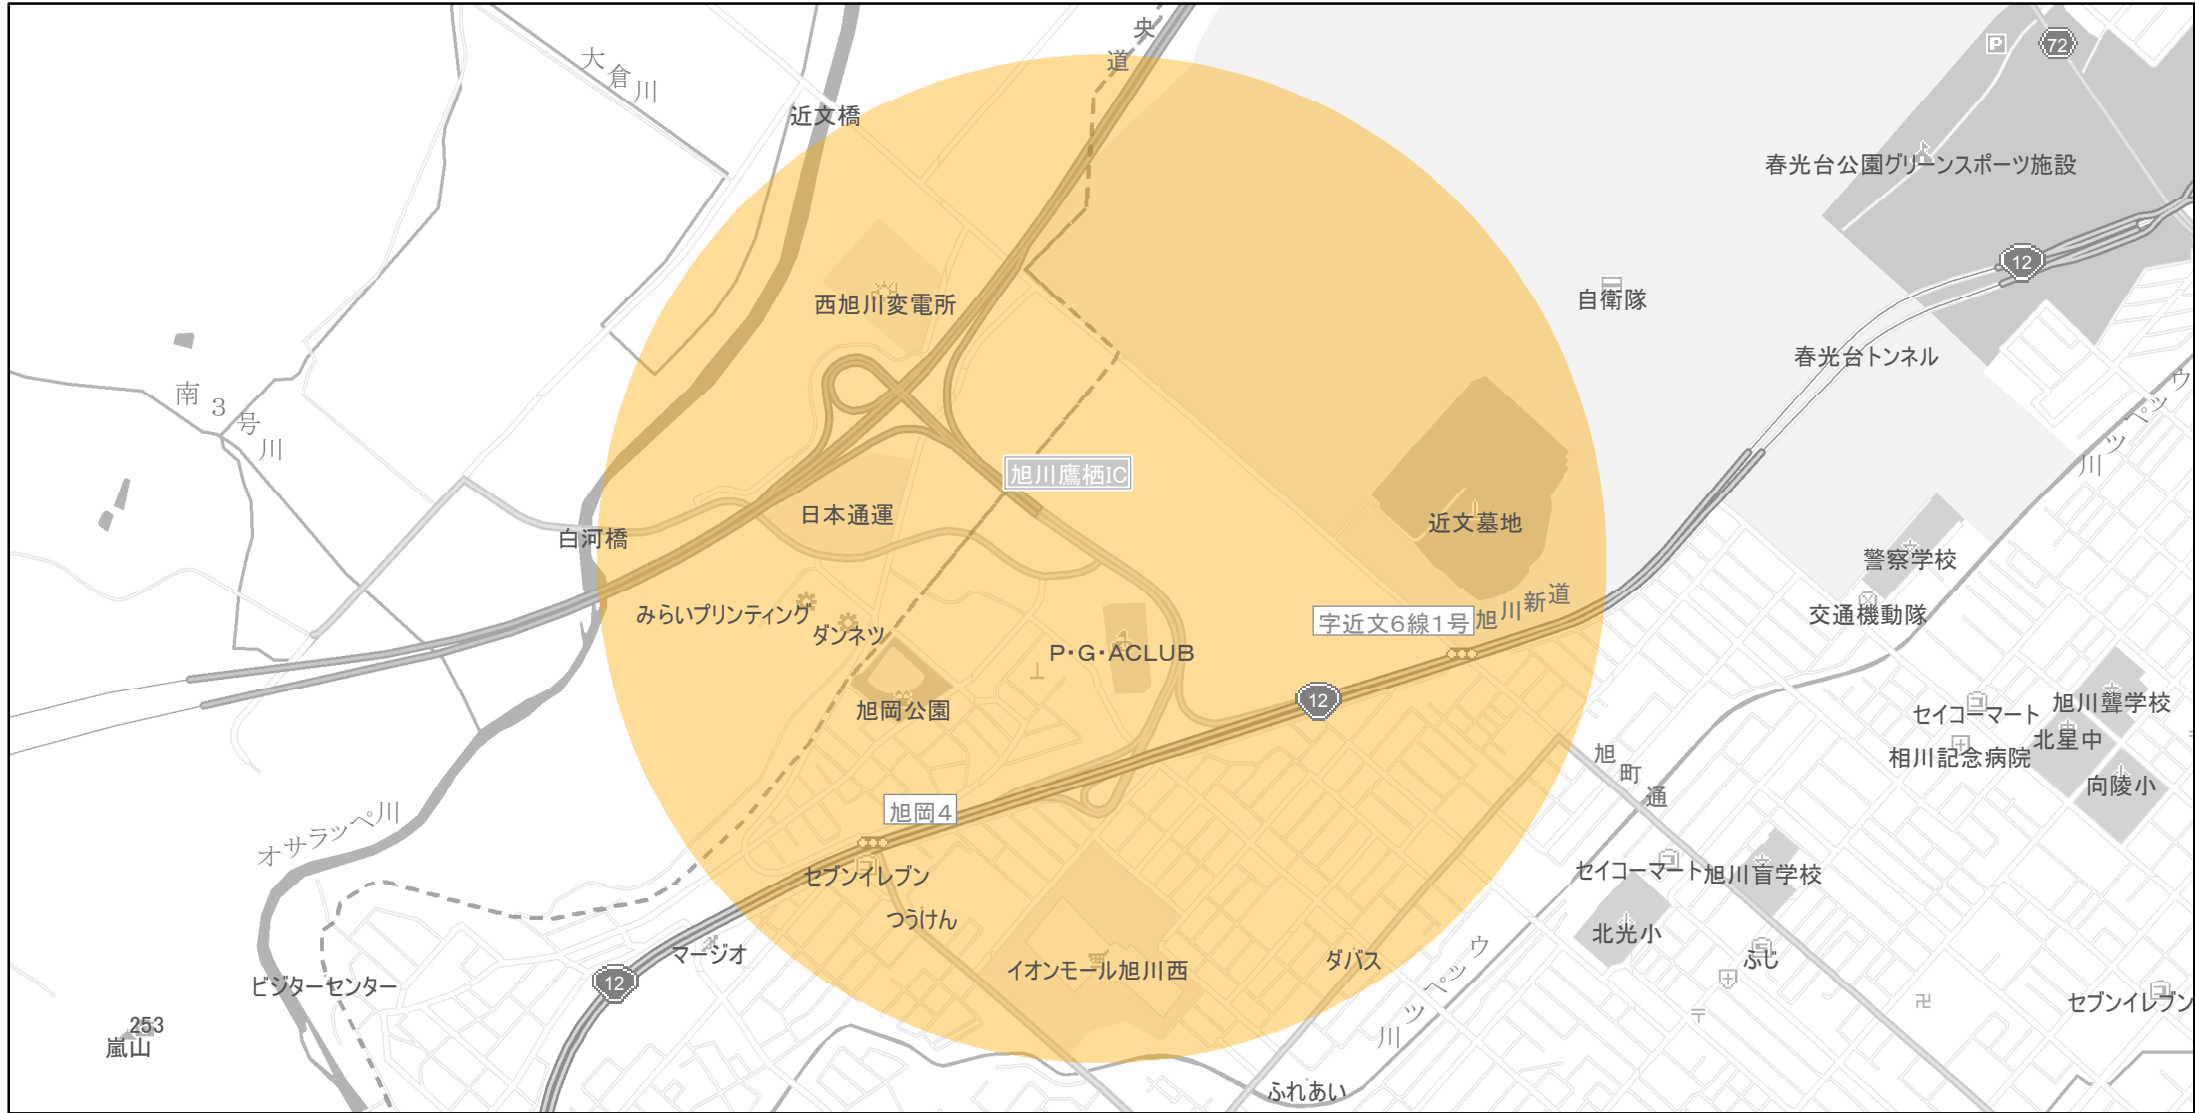

【北海道】EV・PHV充電設備設置マップ

【特定範囲】 No.75

急速充電器 1基
普通充電器 0基
急速もしくは普通充電器 0基

道央自動車道 旭川鷹栖IC入口から半径1km以内

(C) PASCO (C) INCREMENT P

- 特定範囲
- 特定範囲(その他)
- 隣接都道府県

0 0.25 0.5 km