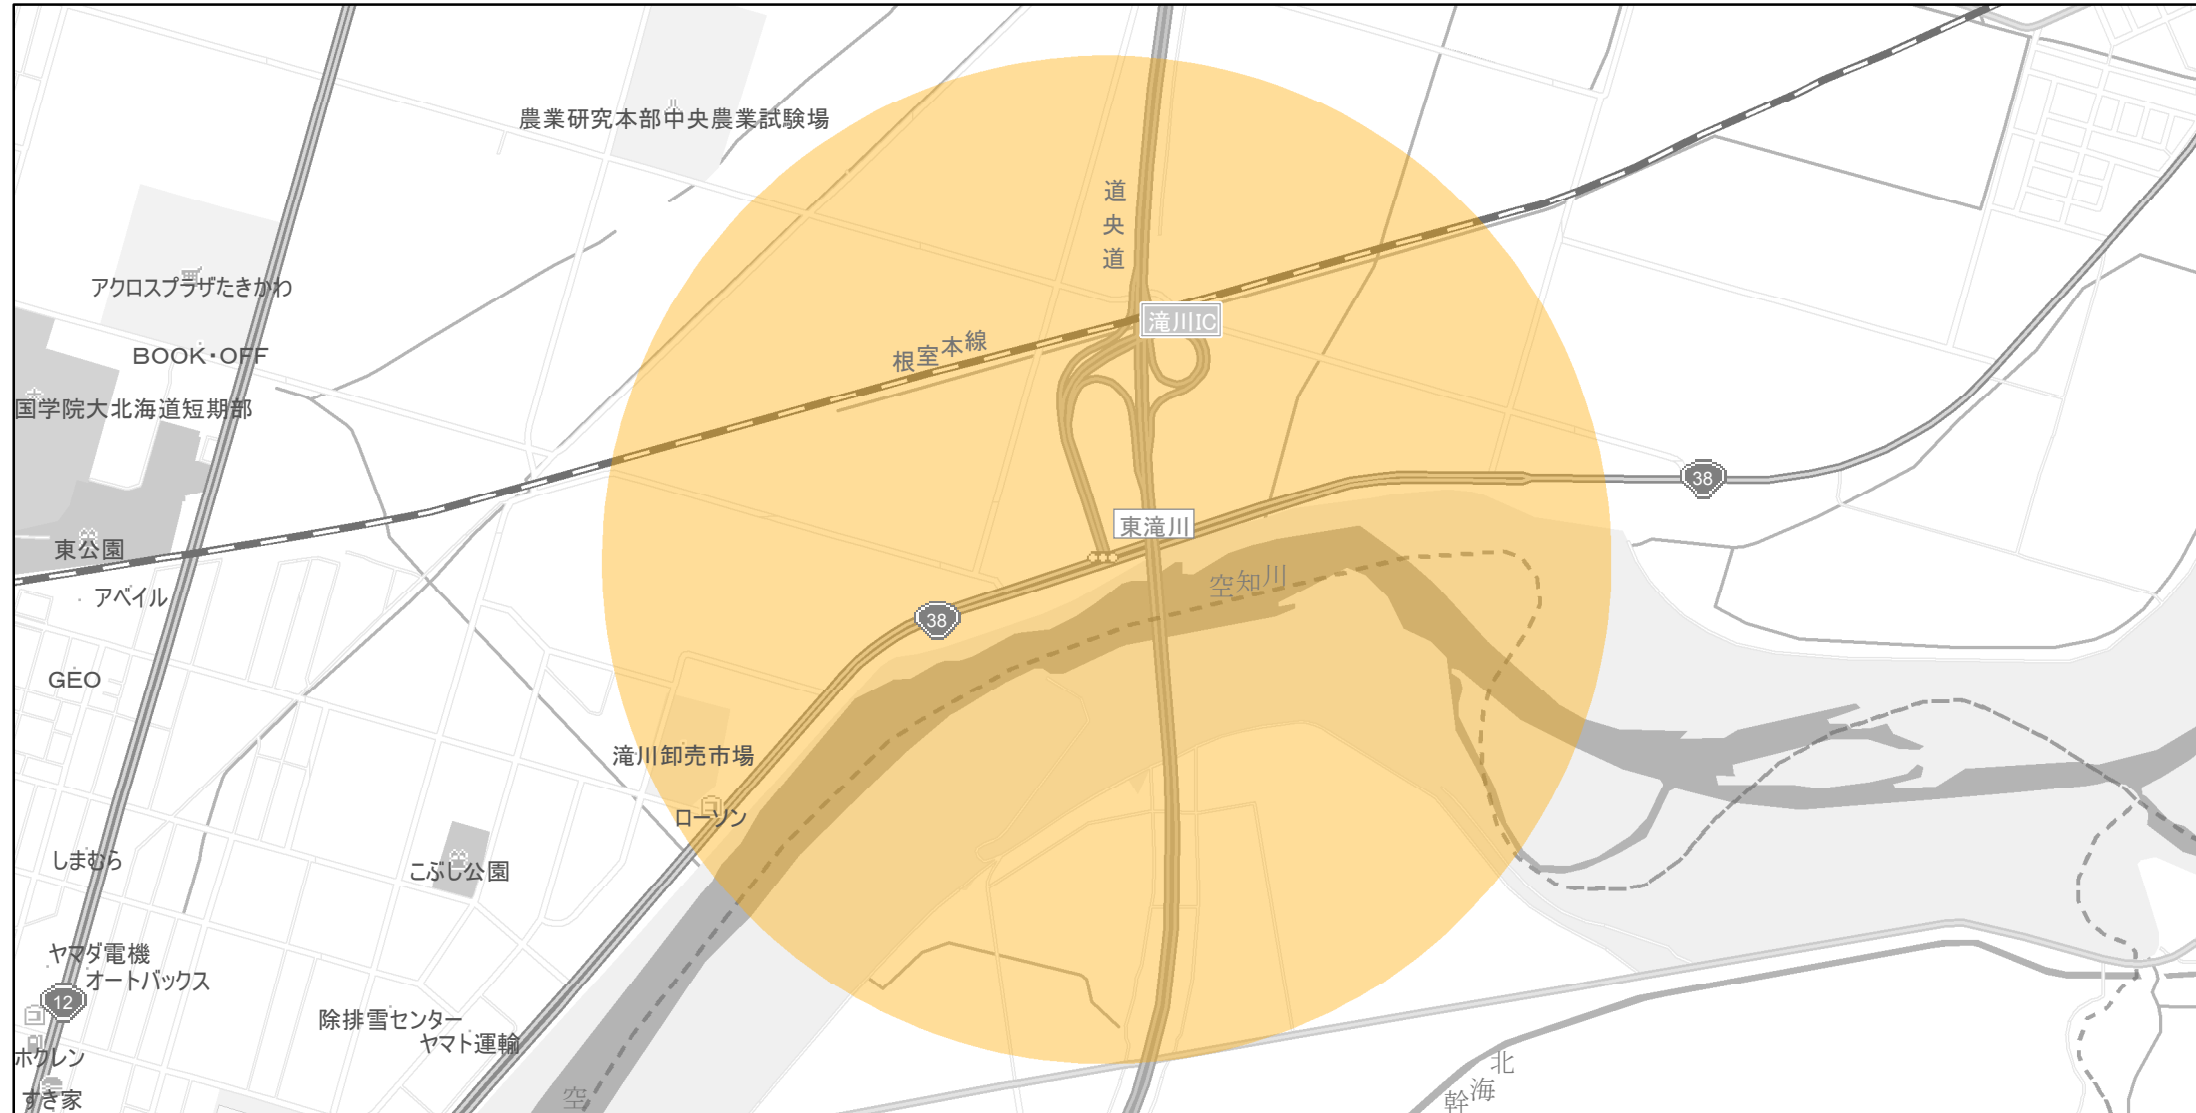

【北海道】EV・PHV充電設備設置マップ

【特定範囲】 No.73

急速充電器 1基
普通充電器 0基

急速もしくは普通充電器 0基

道央自動車道 滝川IC入口から半径1km以内

(C) PASCO (C) INCREMENT P

- 特定範囲
- 特定範囲(その他)
- 隣接都道府県

0 0.25 0.5 km