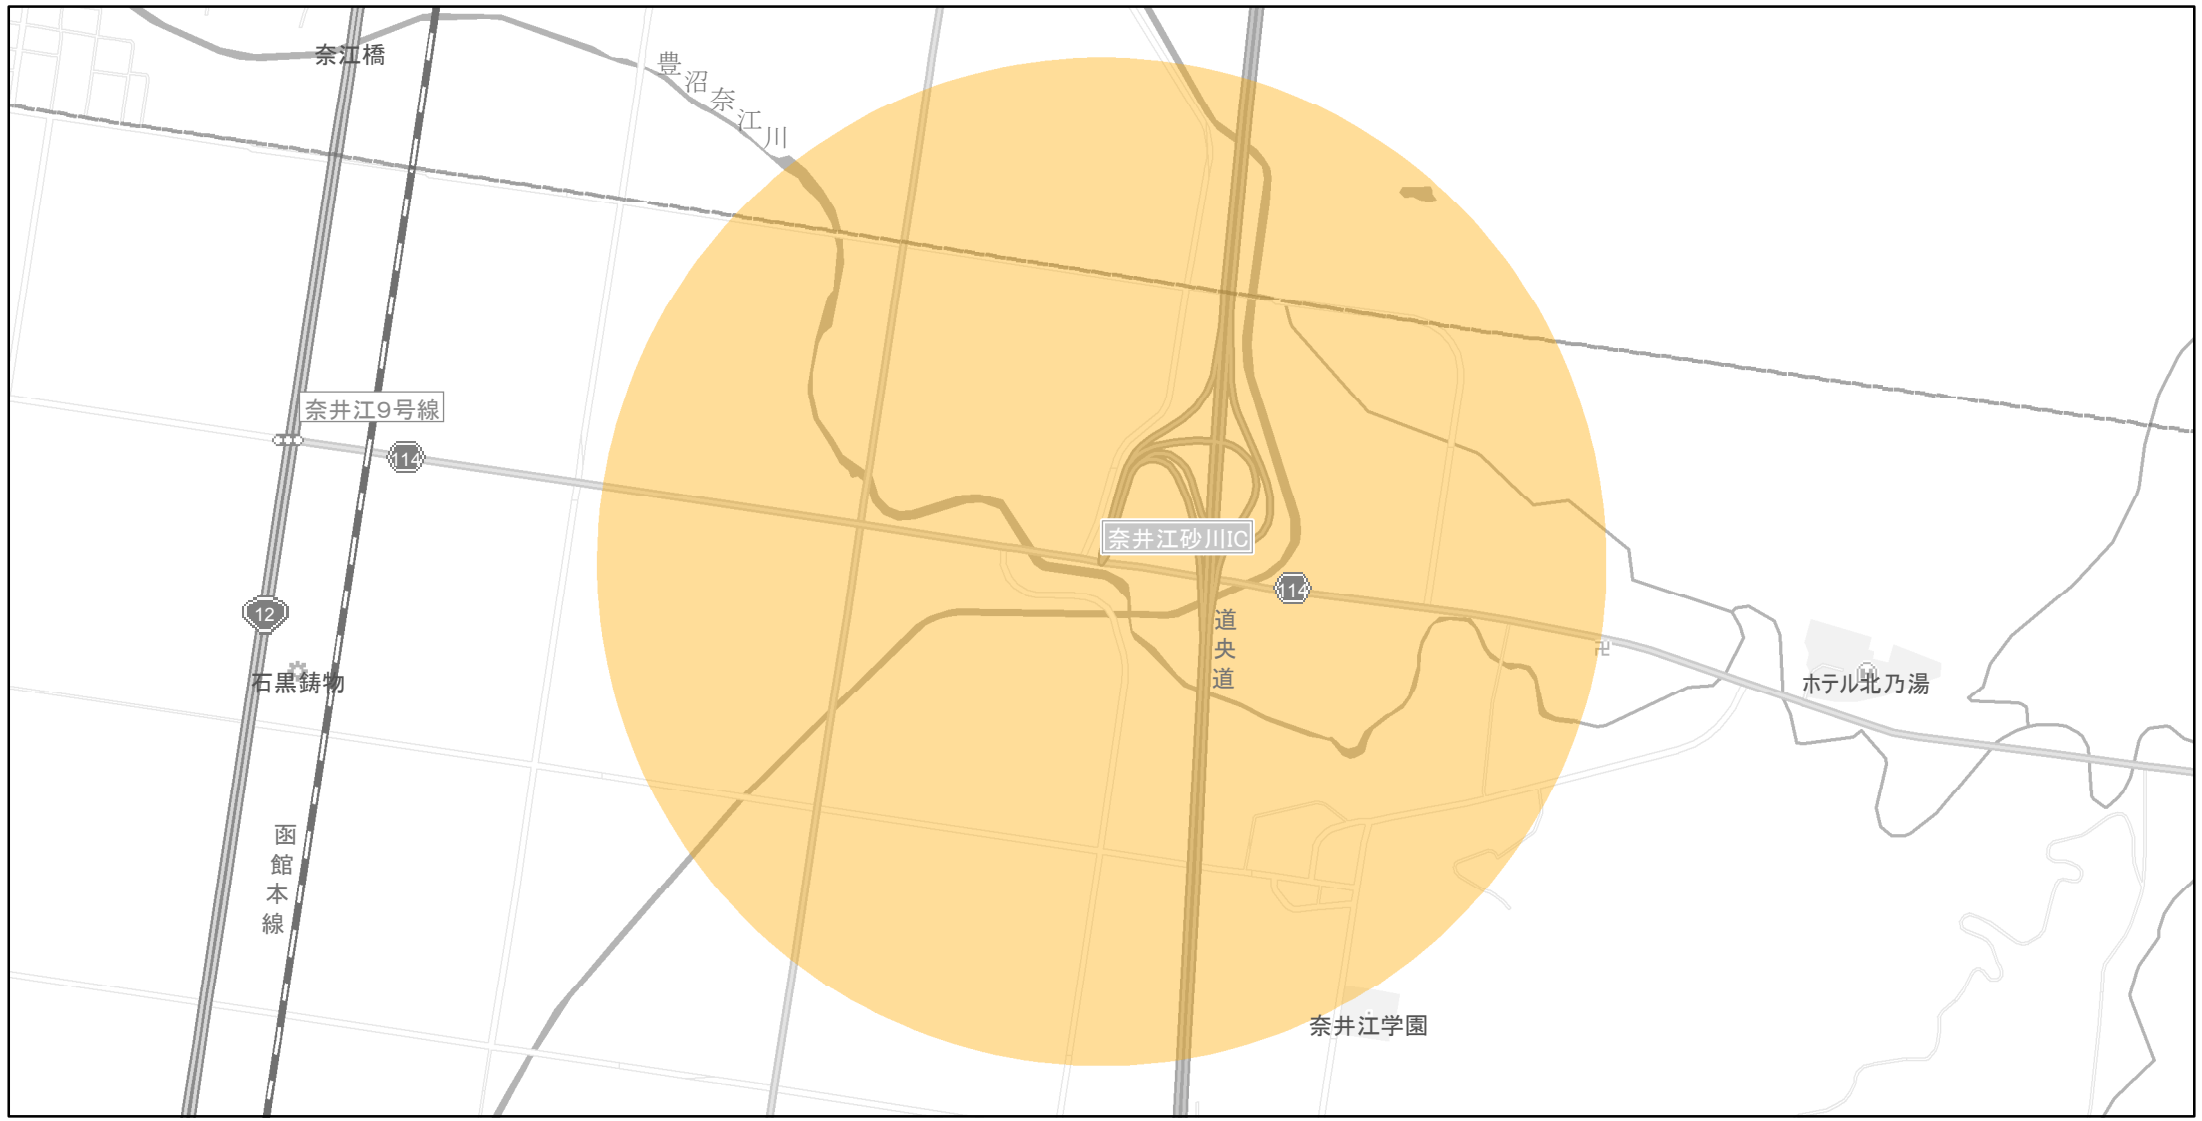

【北海道】EV・PHV充電設備設置マップ

【特定範囲】 No.72

急速充電器 1基
普通充電器 0基
急速もしくは普通充電器 0基

道央自動車道 奈井江砂川IC入口から半径1km以内

(C) PASCO (C) INCREMENT P

- 特定範囲
- 特定範囲(その他)
- 隣接都道府県

0 0.25 0.5 km