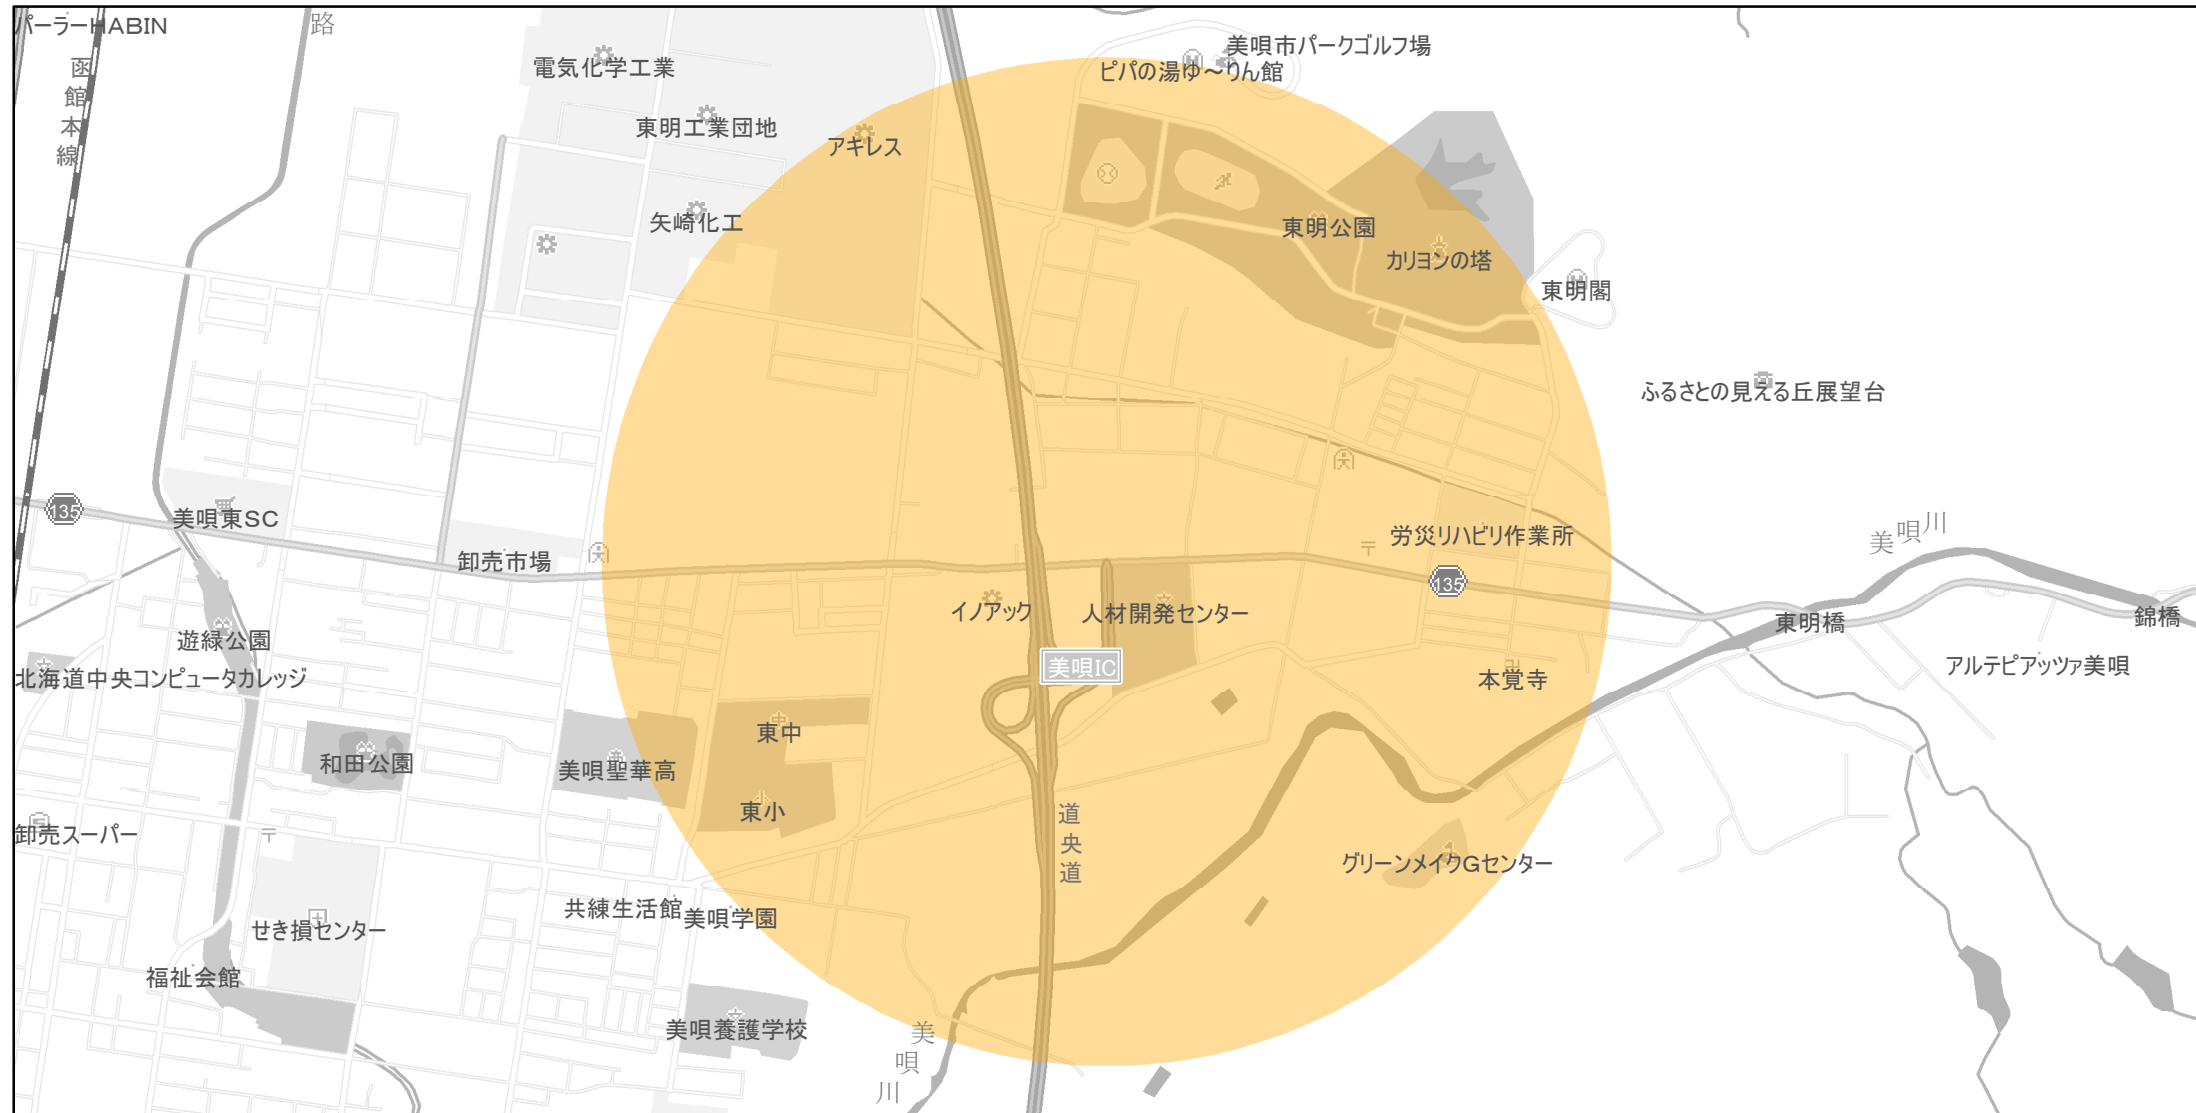

【北海道】EV・PHV充電設備設置マップ

【特定範囲】No.71

急速充電器 1基
普通充電器 0基
急速もしくは普通充電器 0基

道央自動車道 美唄IC入口から半径1km以内