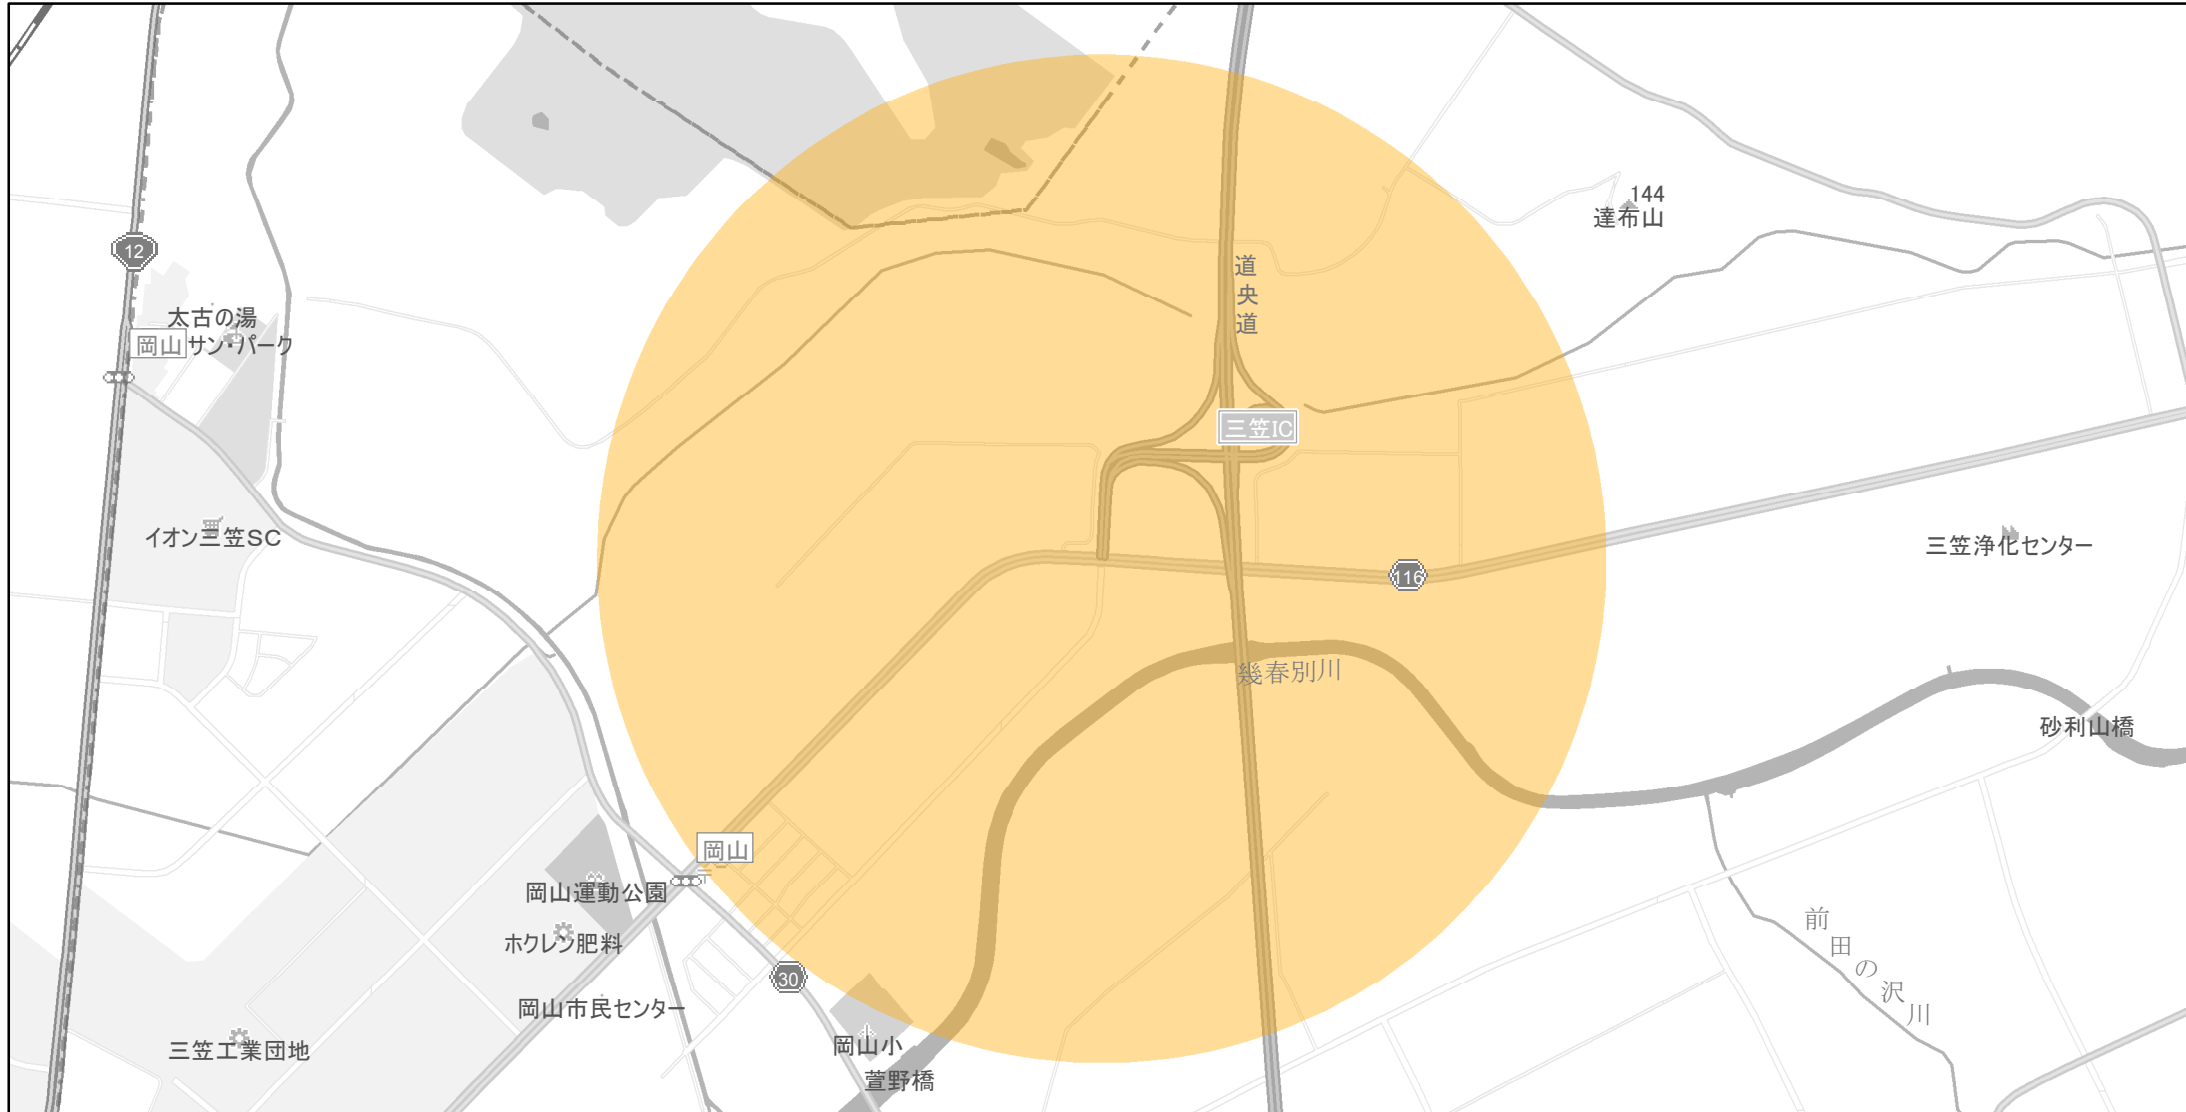

【北海道】EV・PHV充電設備設置マップ

【特定範囲】 No.70

急速充電器 1基
普通充電器 0基

急速もしくは普通充電器 0基

道央自動車道 三笠IC入口から半径1km以内

(C) PASCO (C) INCREMENT P

- 特定範囲
- 特定範囲(その他)
- 隣接都道府県

0 0.25 0.5 km