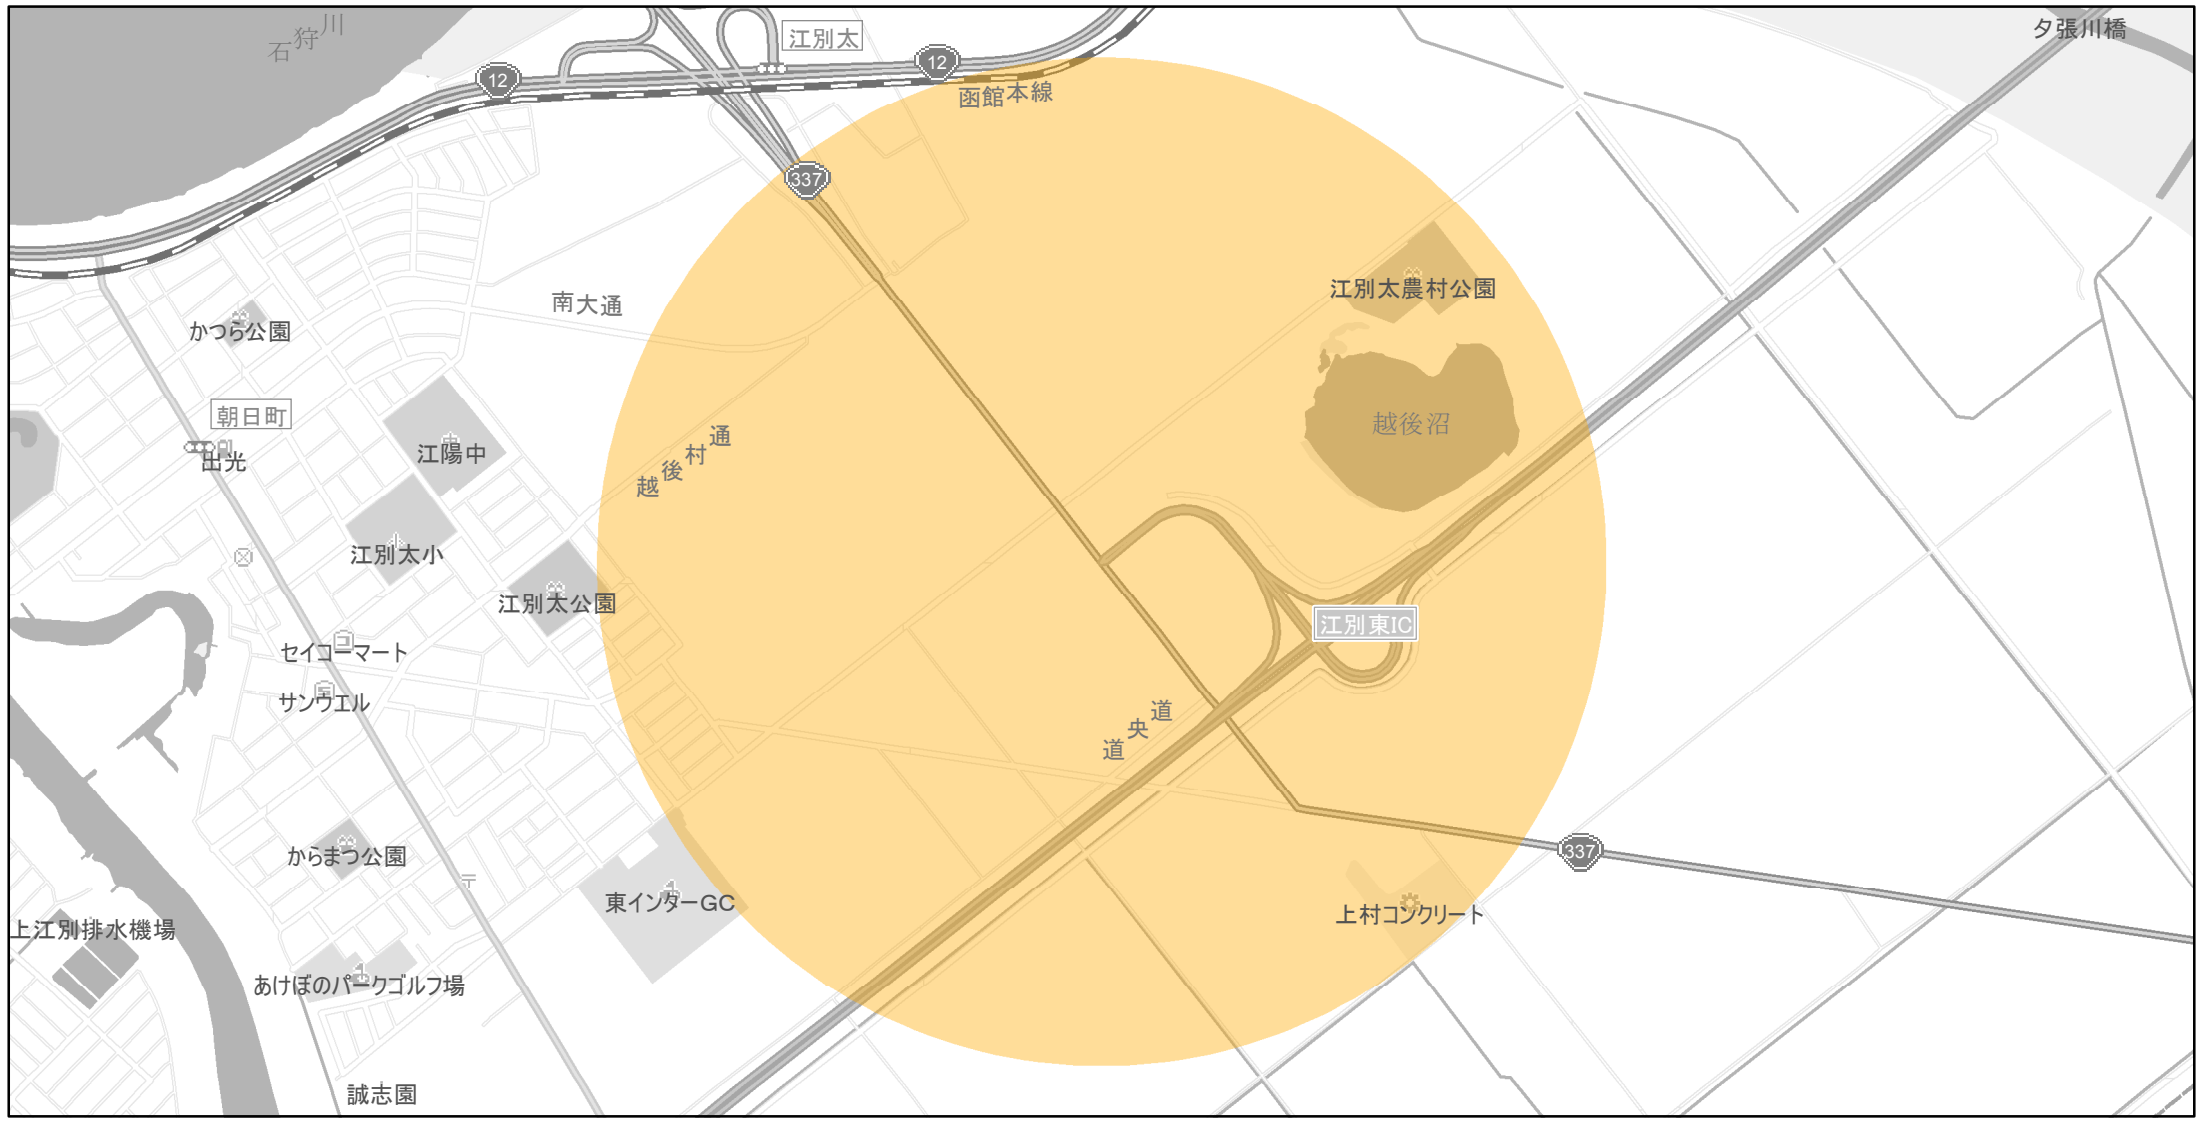

【北海道】EV・PHV充電設備設置マップ

【特定範囲】 No.68

急速充電器 1基
普通充電器 0基
急速もしくは普通充電器 0基

道央自動車道 江別東IC入口から半径1km以内

(C) PASCO (C) INCREMENT P

- 特定範囲
- 特定範囲(その他)
- 隣接都道府県

0 0.25 0.5 km