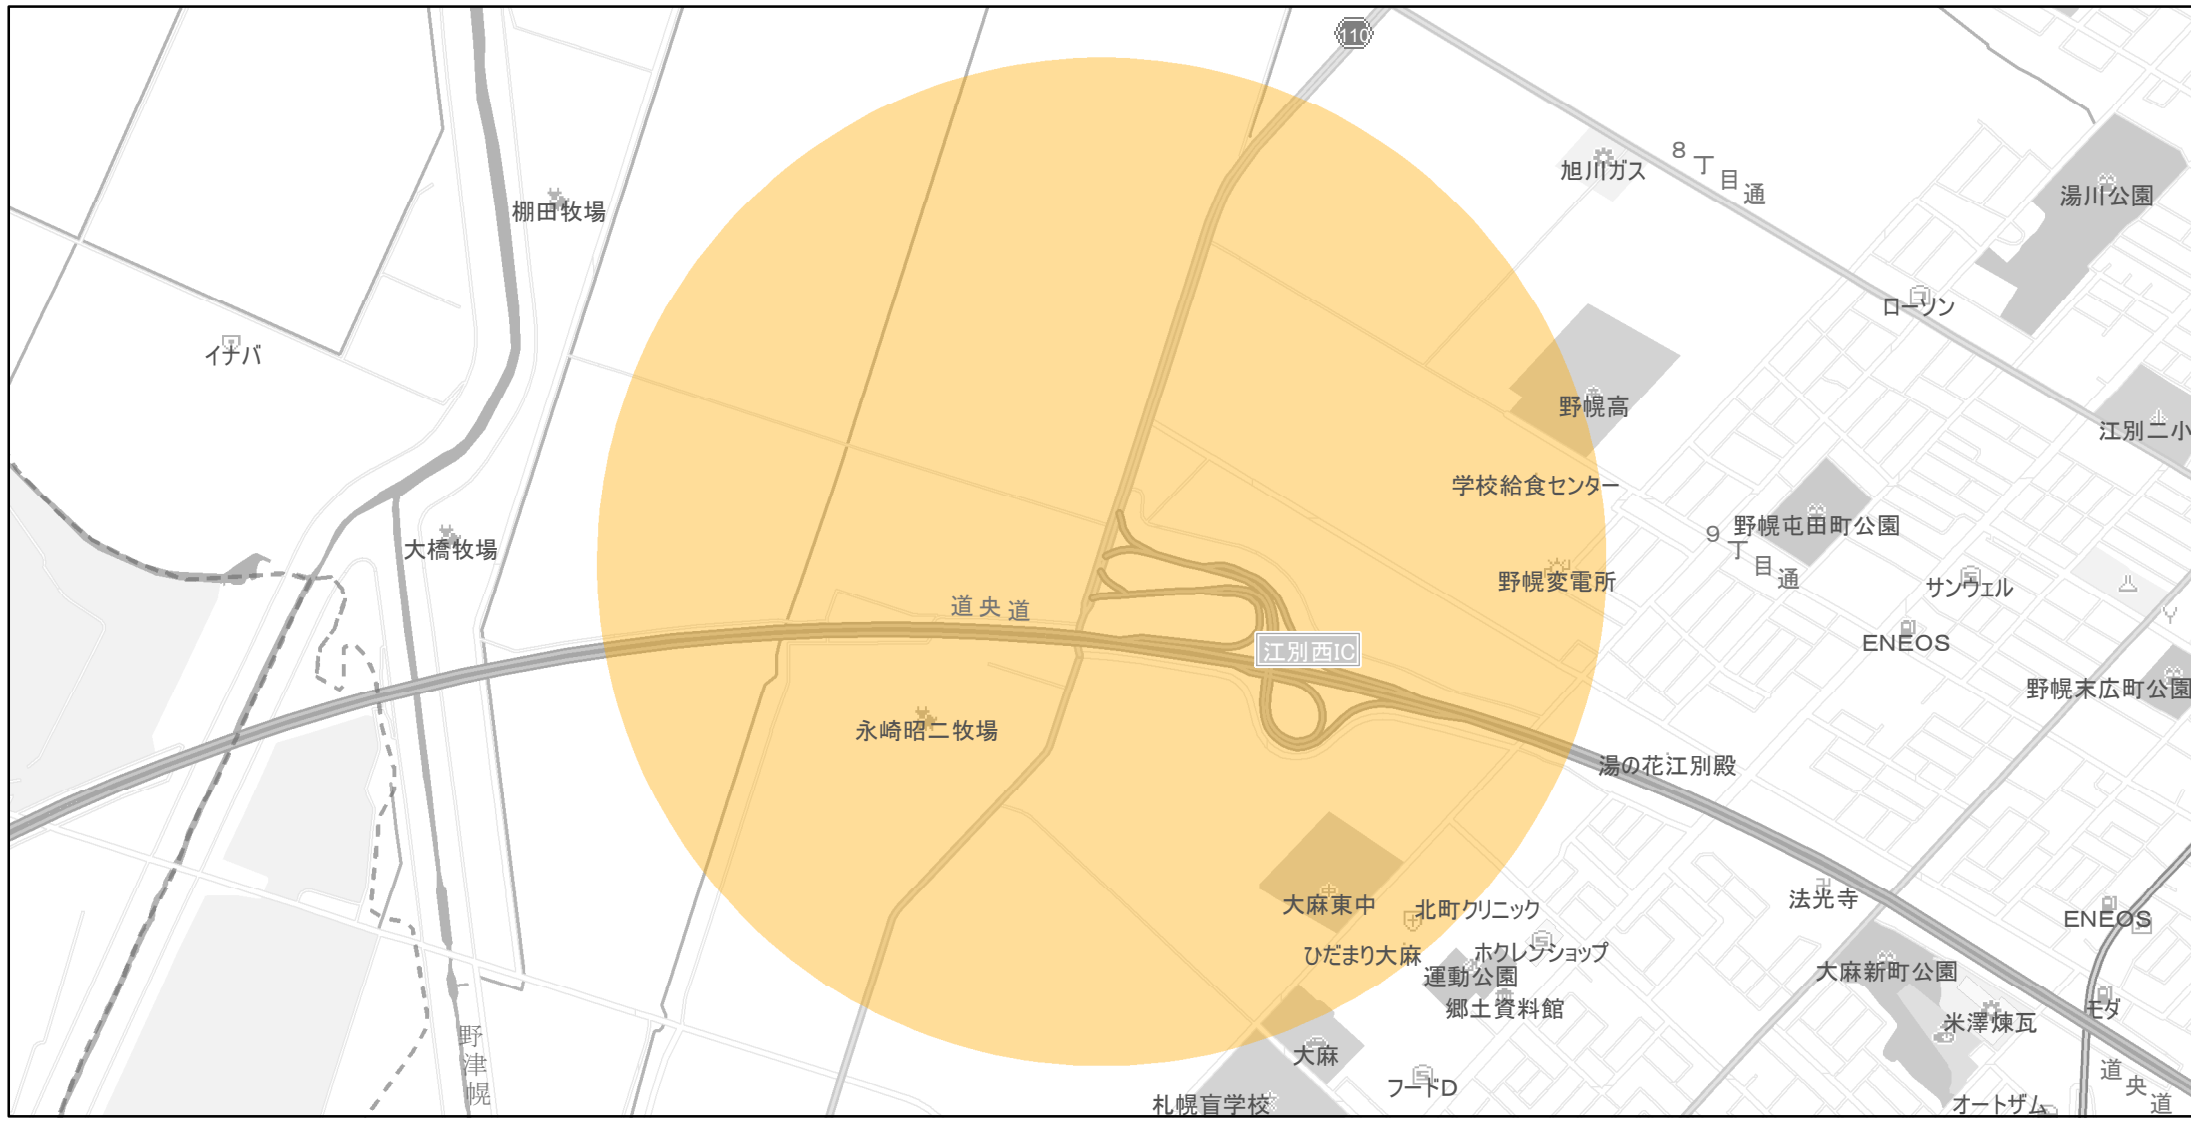

【北海道】EV・PHV充電設備設置マップ

【特定範囲】No.67

急速充電器 1基
普通充電器 0基
急速もしくは普通充電器 0基

道央自動車道 江別西IC入口から半径1km以内

(C) PASCO (C) INCREMENT P

- 特定範囲
- 特定範囲(その他)
- 隣接都道府県

0 0.25 0.5 km