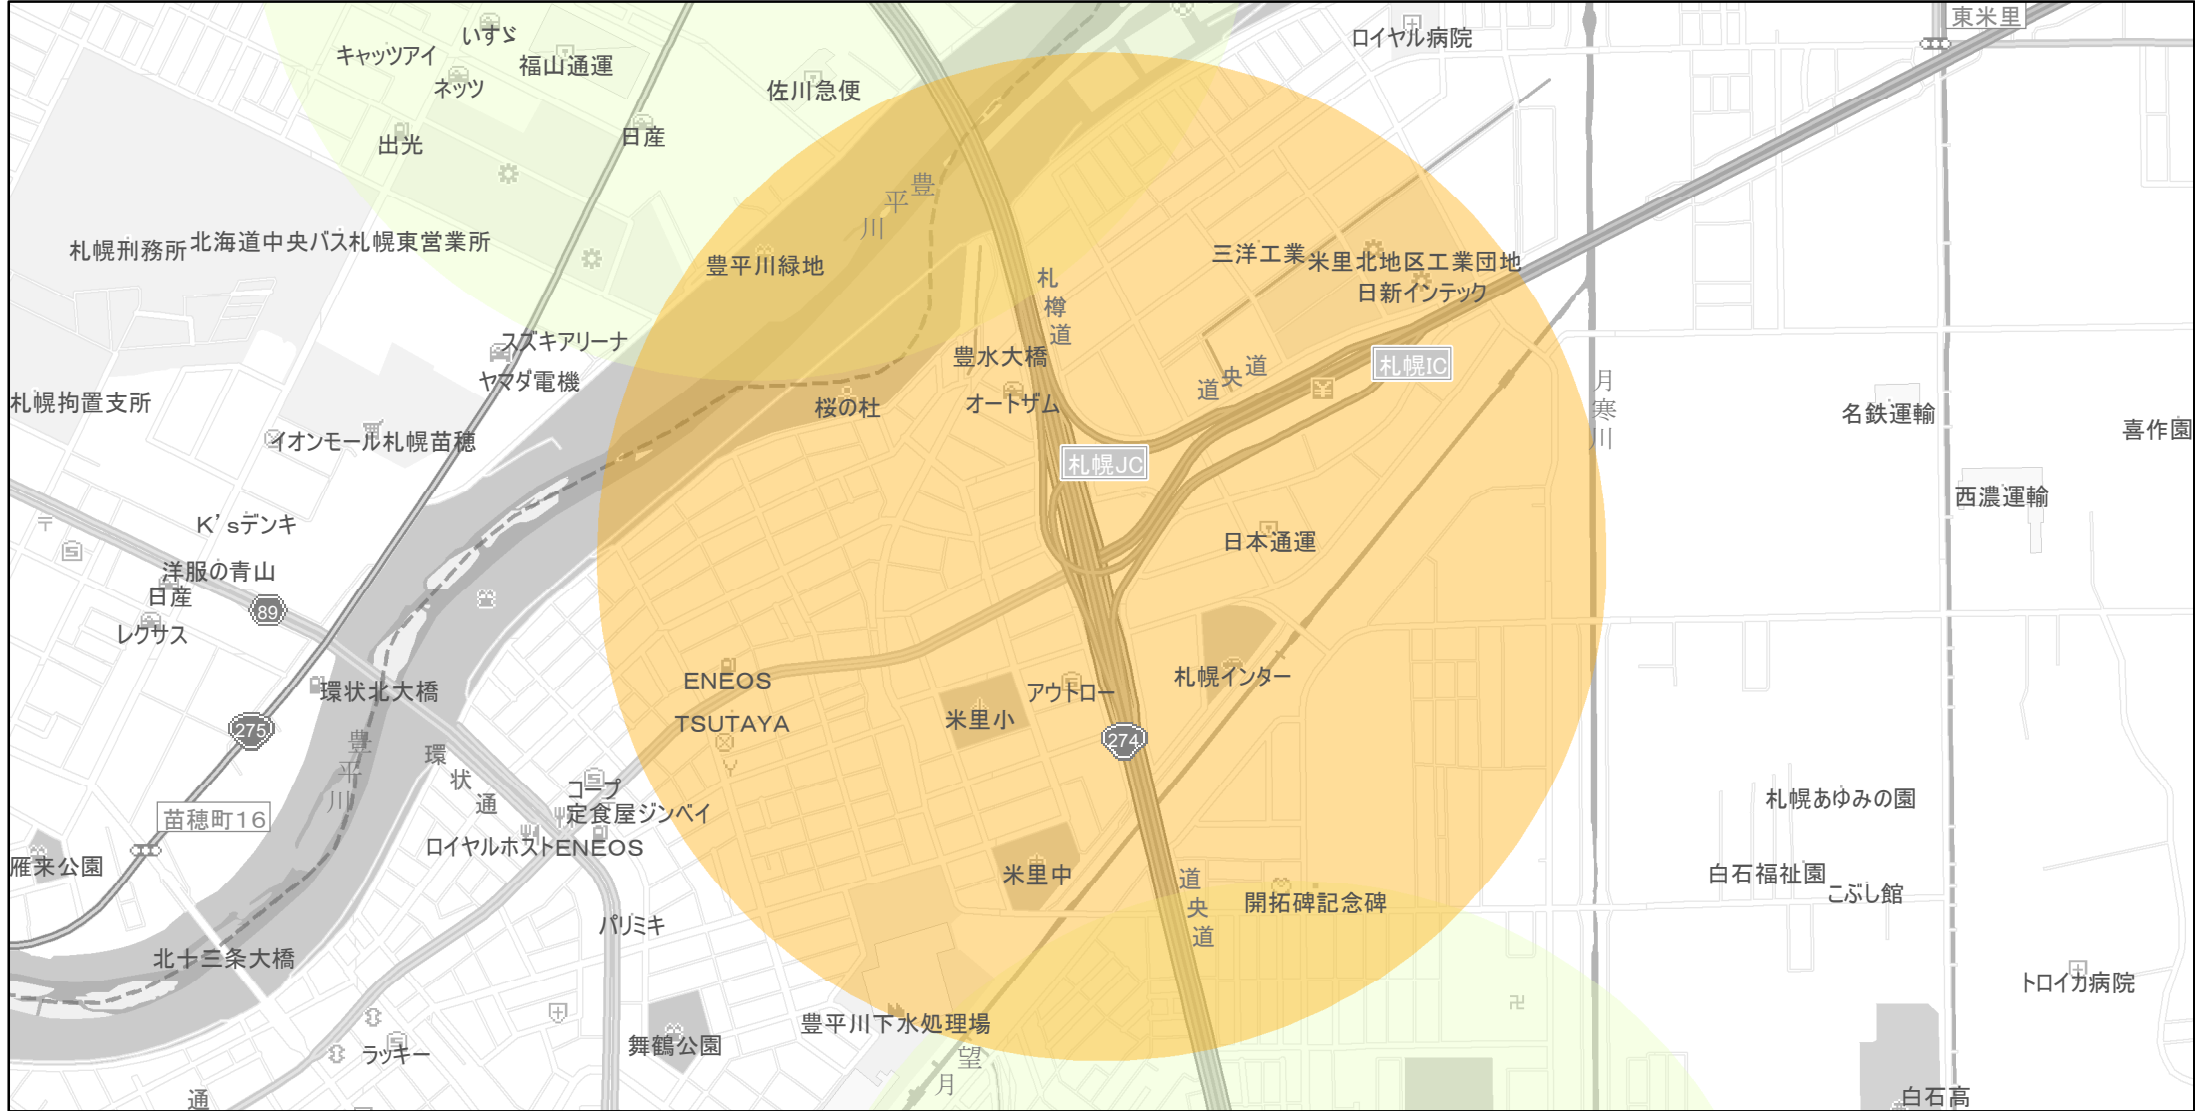

# 【北海道】EV・PHV充電設備設置マップ

## 【特定範囲】No.66

急速充電器 1基  
普通充電器 0基  
急速もしくは普通充電器 0基

道央自動車道 札幌IC入口から半径1km以内