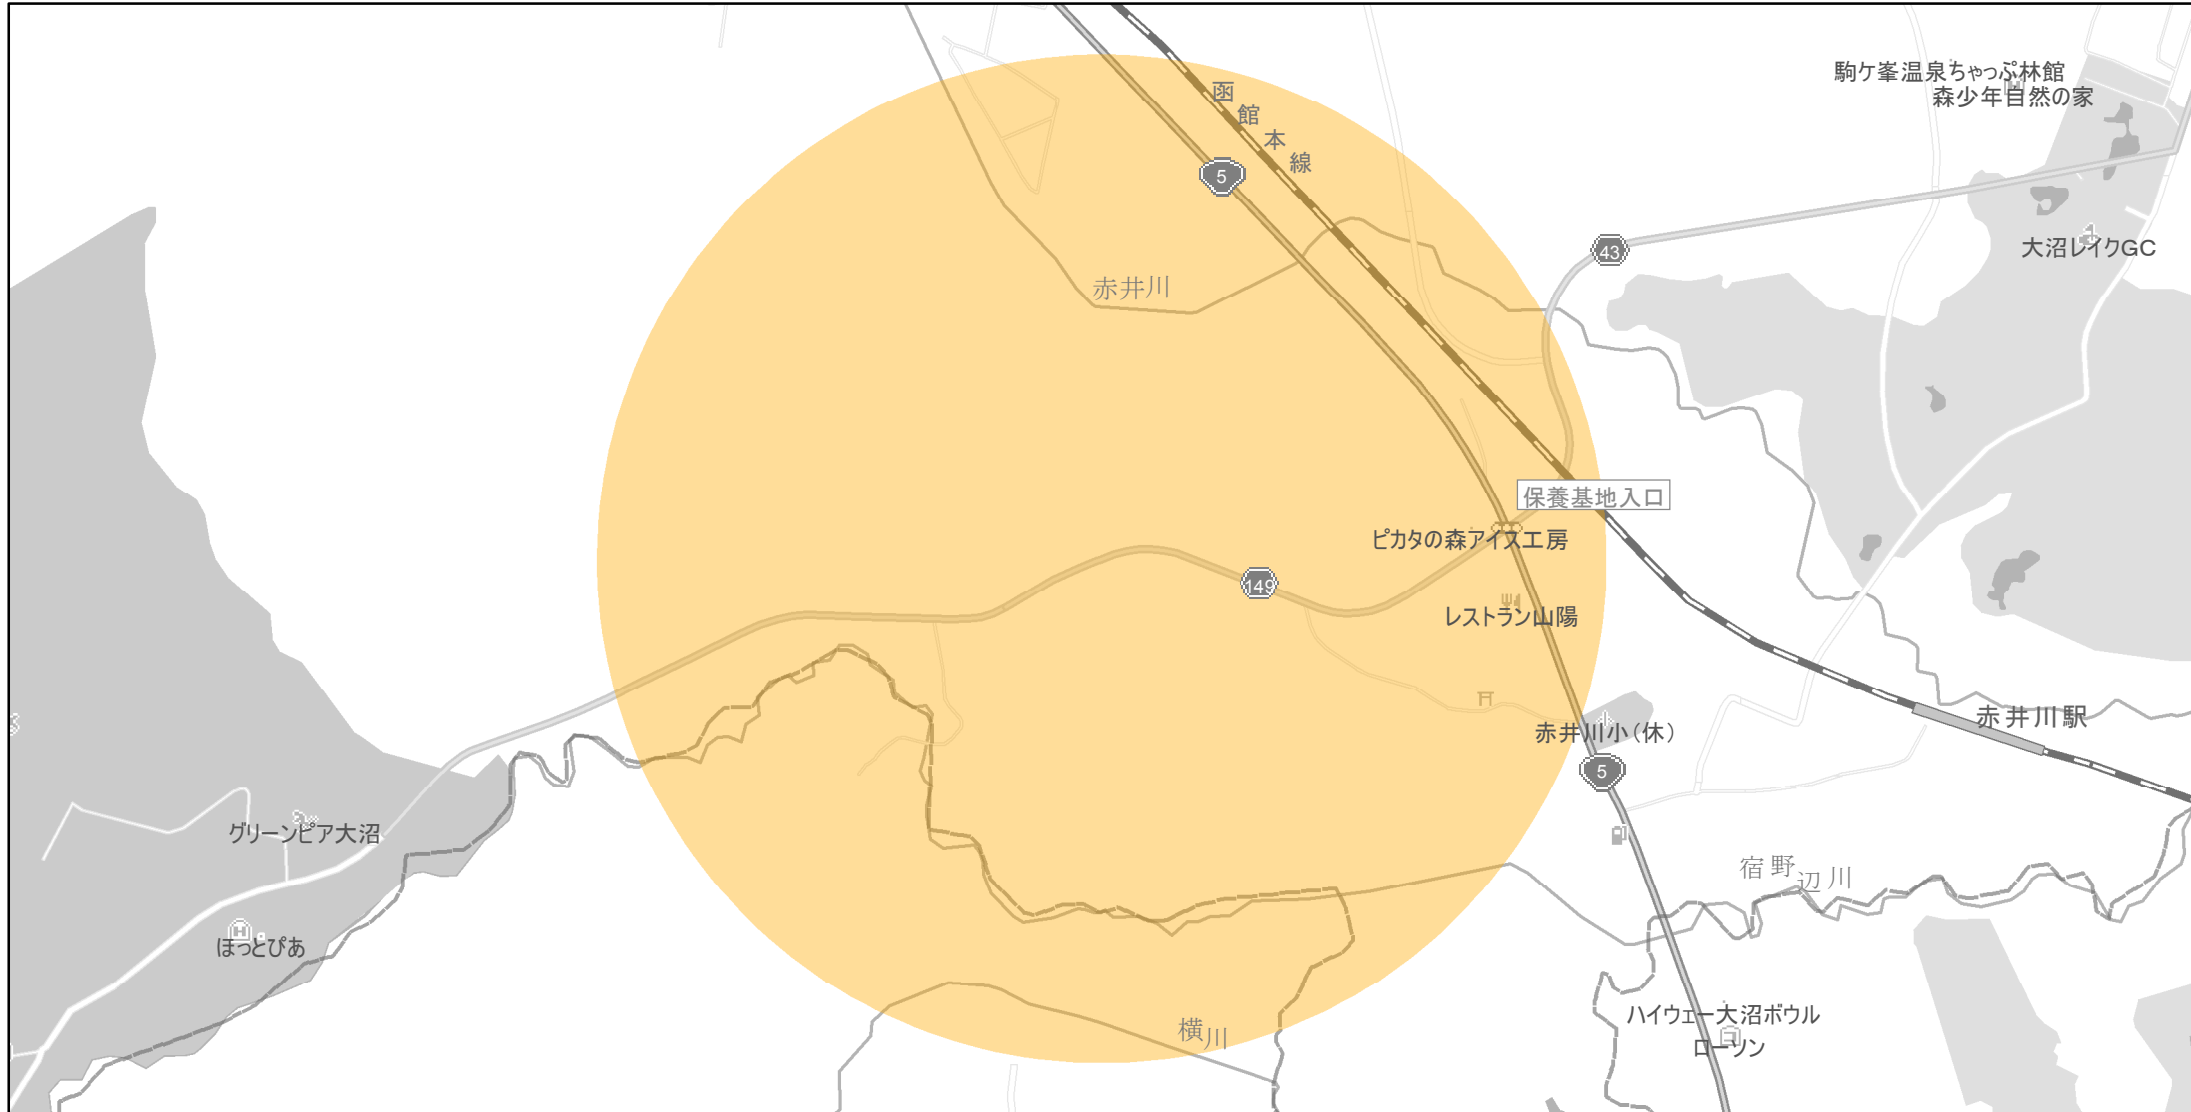

# 【北海道】EV・PHV充電設備設置マップ

## 【特定範囲】 No.65

急速充電器	1基
普通充電器	0基
急速もしくは普通充電器	0基

道央自動車道 大沼公園IC入口から半径1km以内