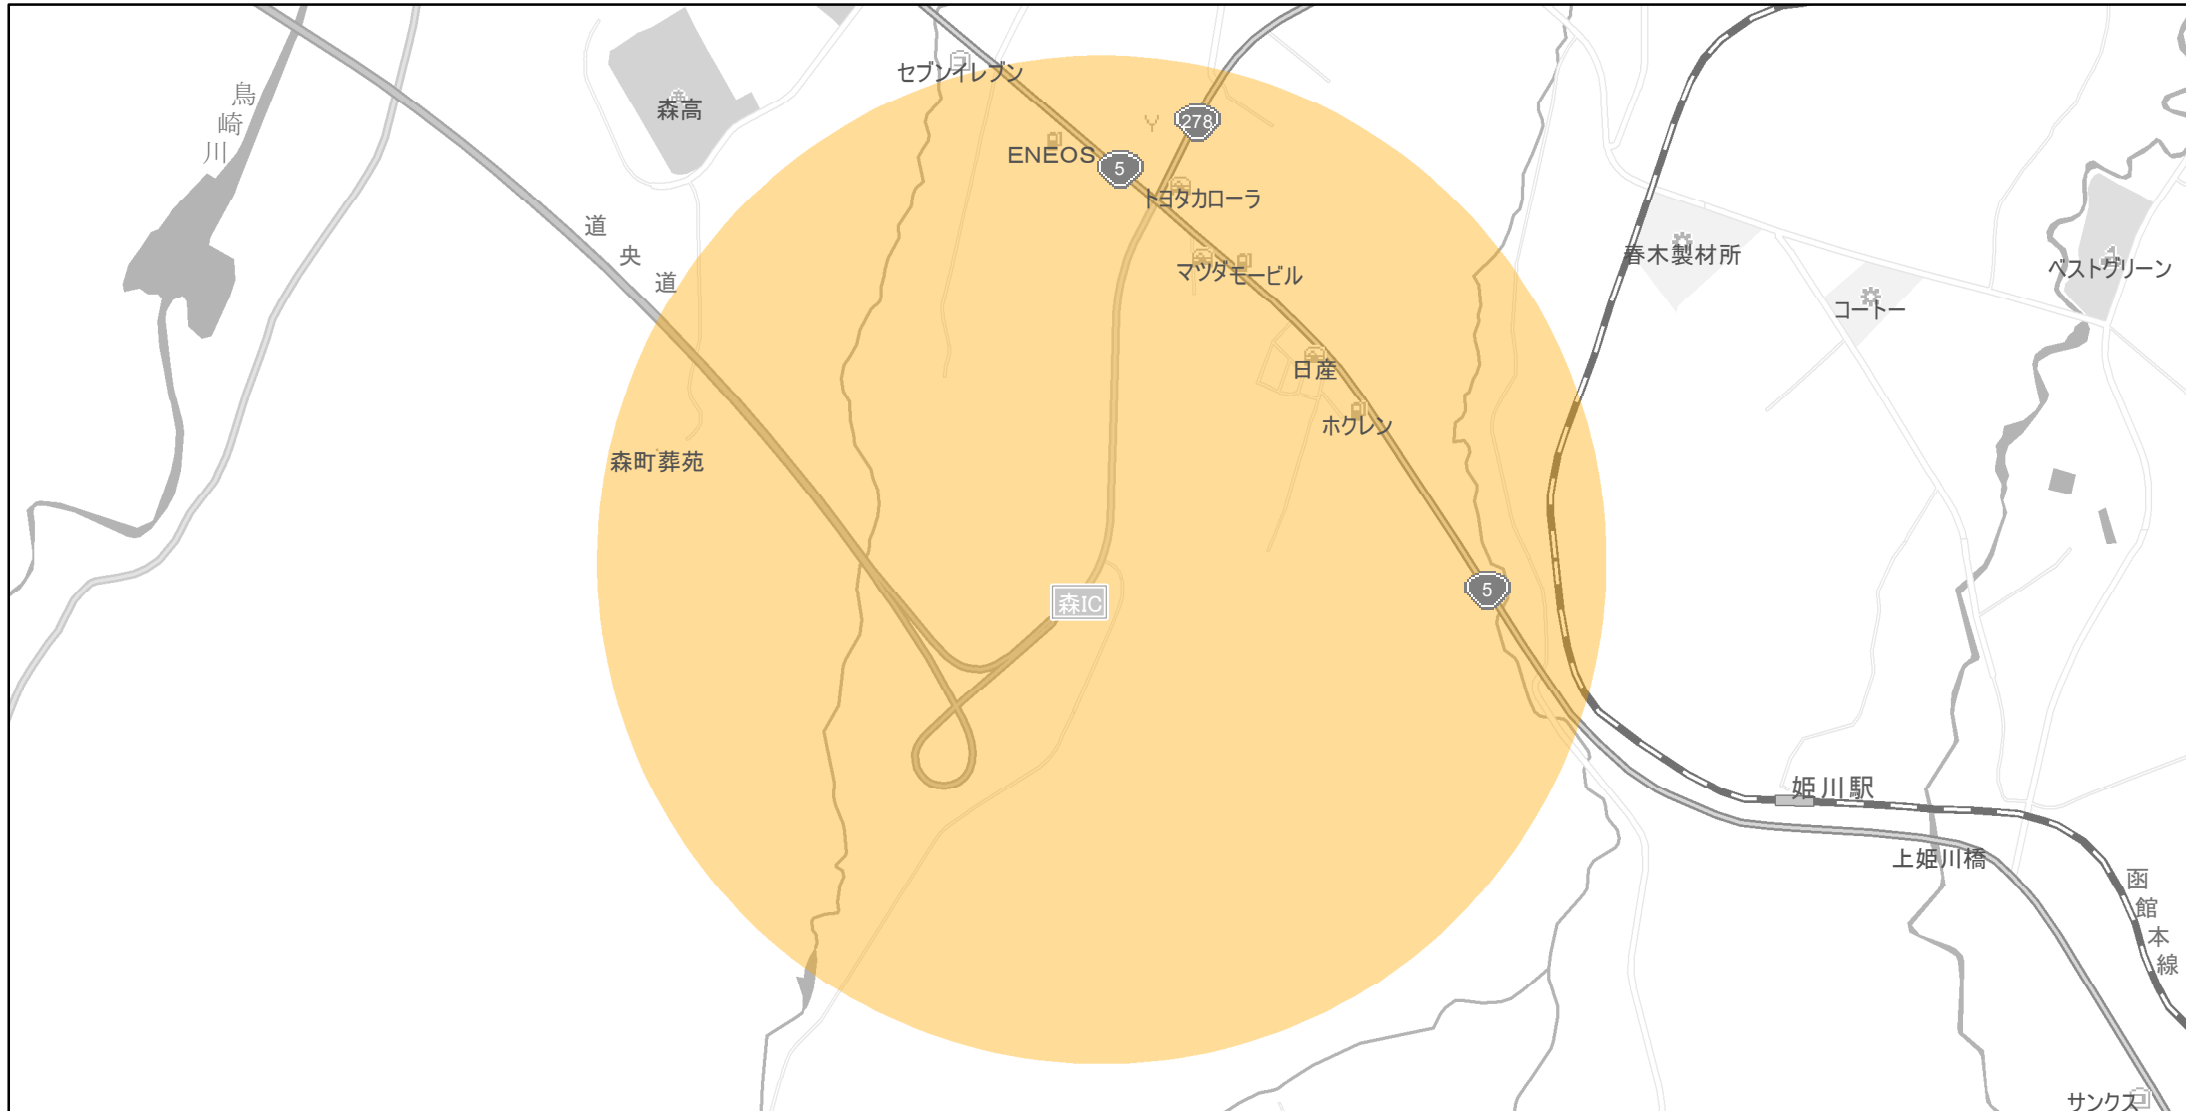

【北海道】EV・PHV充電設備設置マップ

【特定範囲】No.64

急速充電器 1基

普通充電器 0基

急速もしくは普通充電器 0基

道央自動車道 森IC入口から半径1km以内

(C) PASCO (C) INCREMENT P

特定範囲

特定範囲(その他)

隣接都道府県