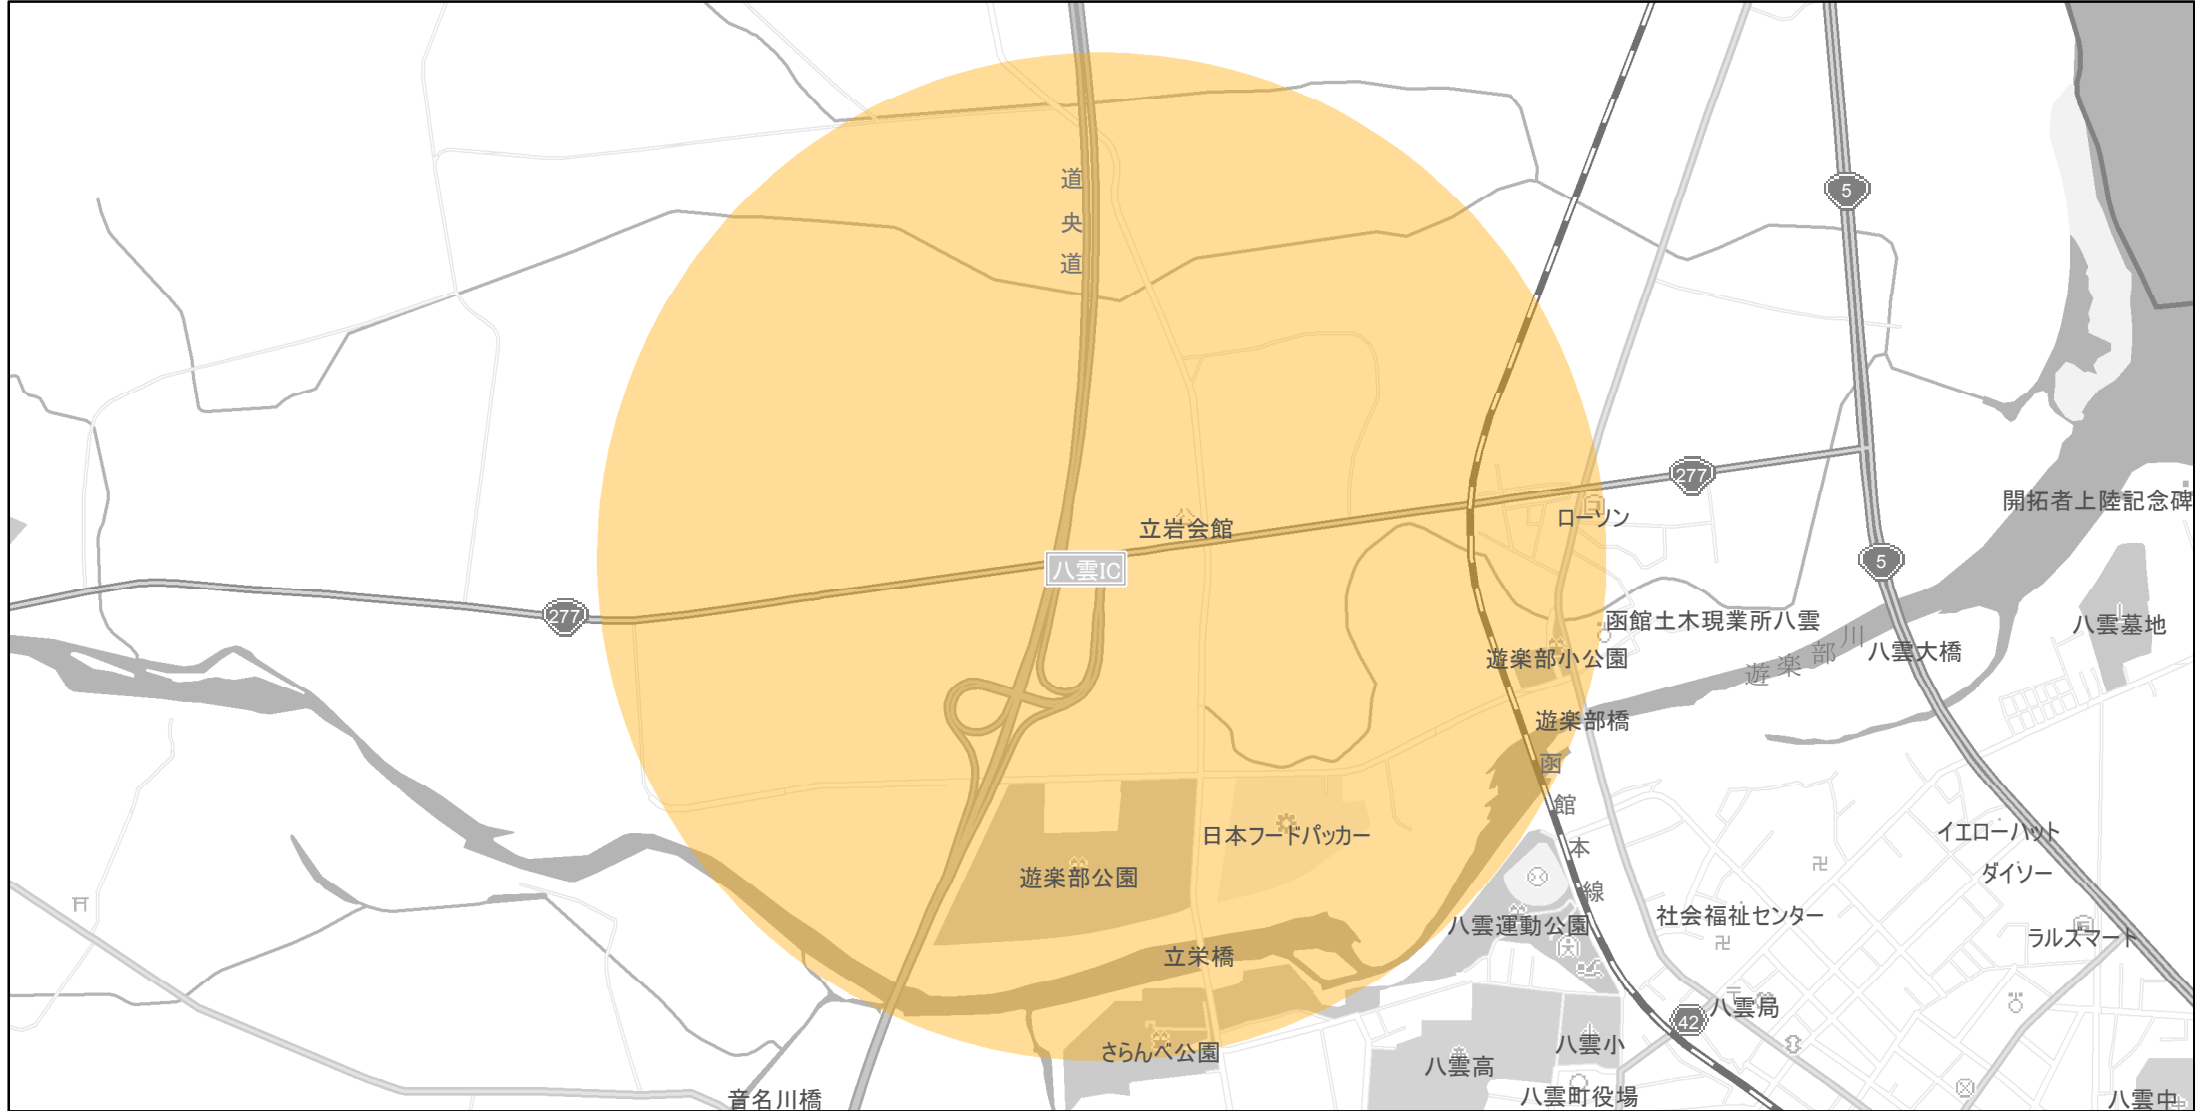

# 【北海道】EV・PHV充電設備設置マップ

## 【特定範囲】 No.62

急速充電器 1基  
普通充電器 0基

急速もしくは普通充電器 0基

道央自動車道 八雲IC入口から半径1km以内

(C) PASCO (C) INCREMENT P

- 特定範囲
- 特定範囲(その他)
- 隣接都道府県

0 0.25 0.5 km