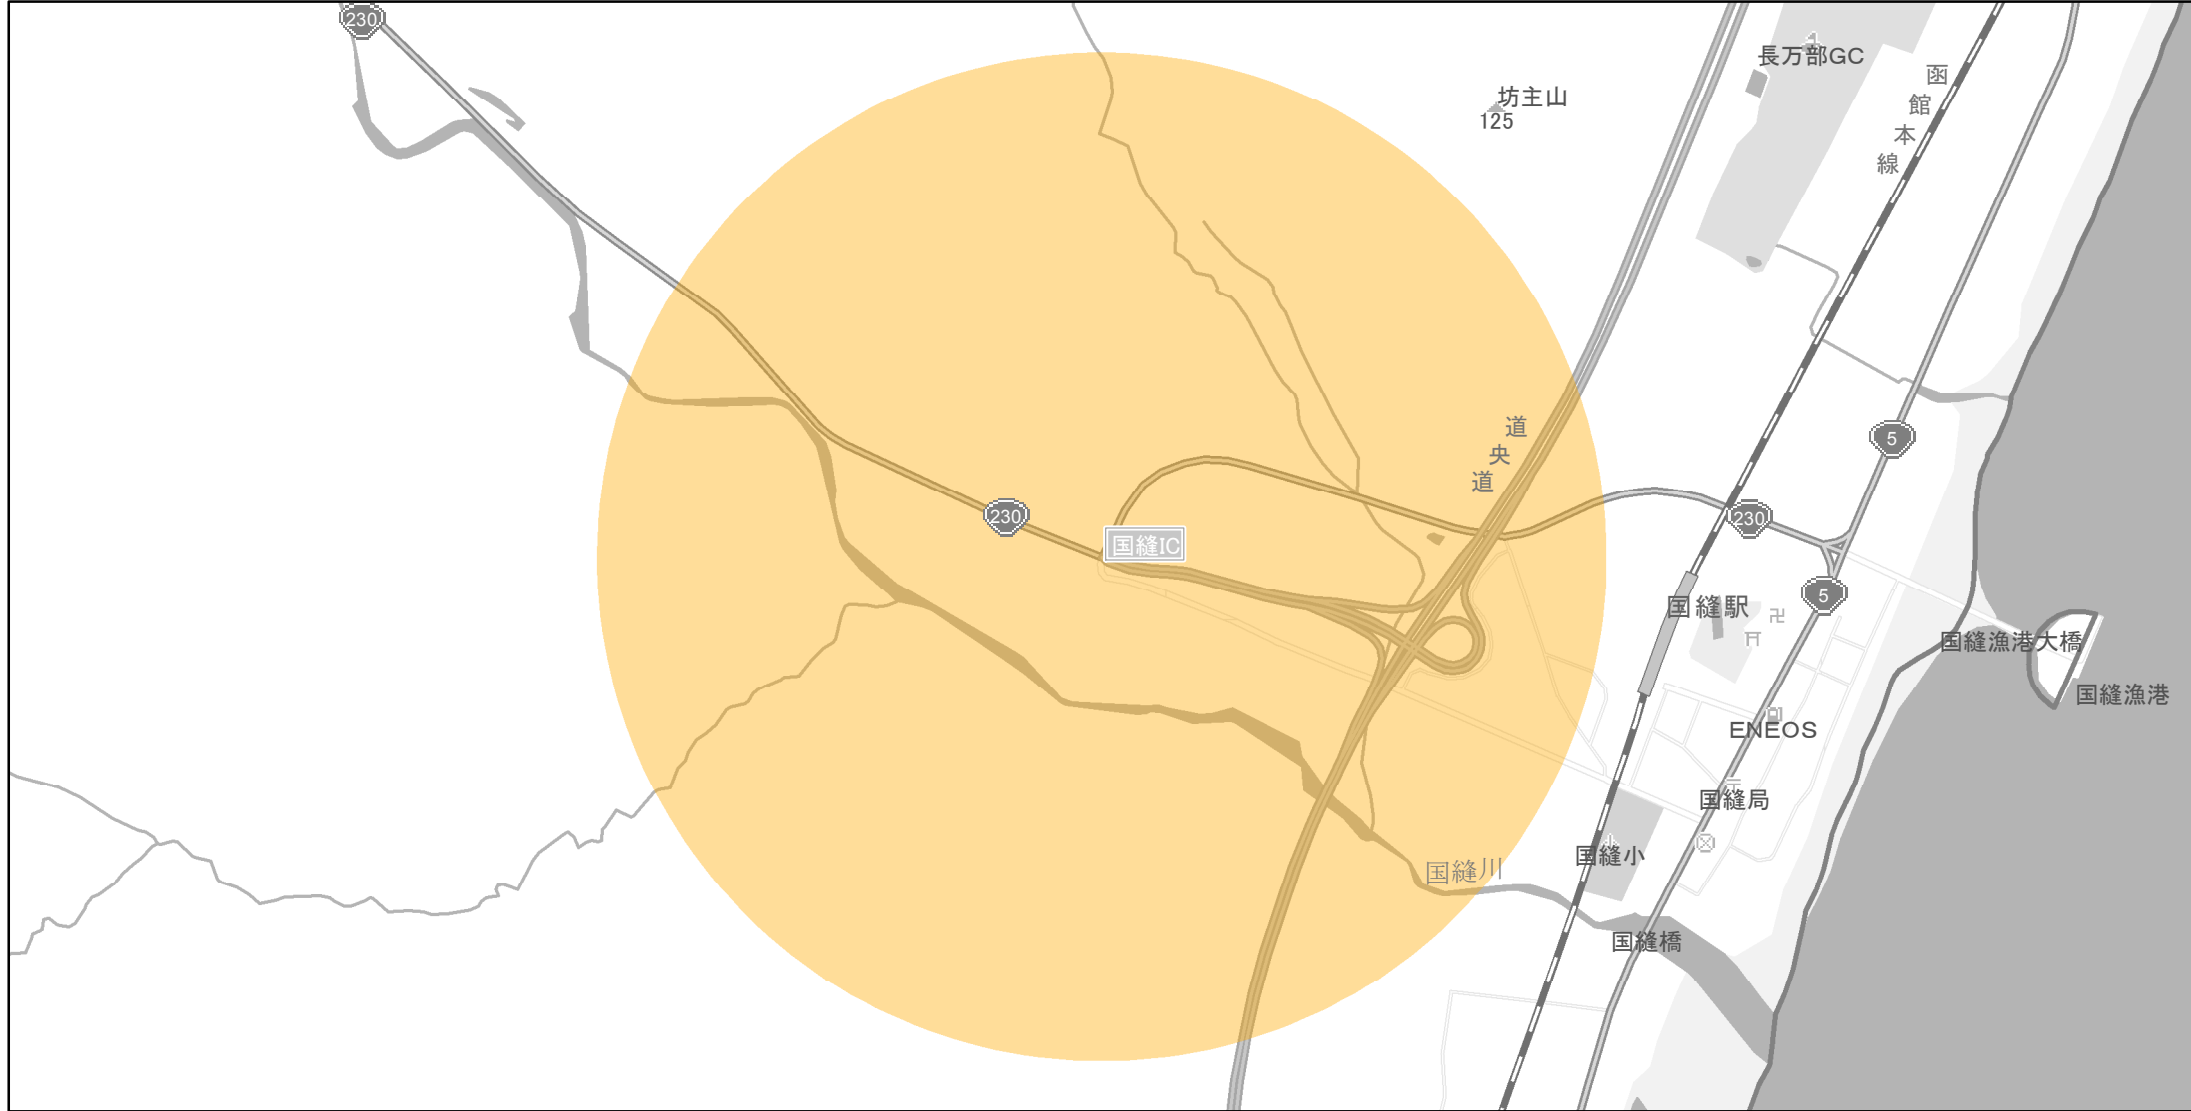

【北海道】EV・PHV充電設備設置マップ

【特定範囲】No.61

急速充電器 1基
普通充電器 0基
急速もしくは普通充電器 0基

道央自動車道 国縫IC入口から半径1km以内

(C) PASCO (C) INCREMENT P

- 特定範囲
- 特定範囲(その他)
- 隣接都道府県

0 0.25 0.5 km