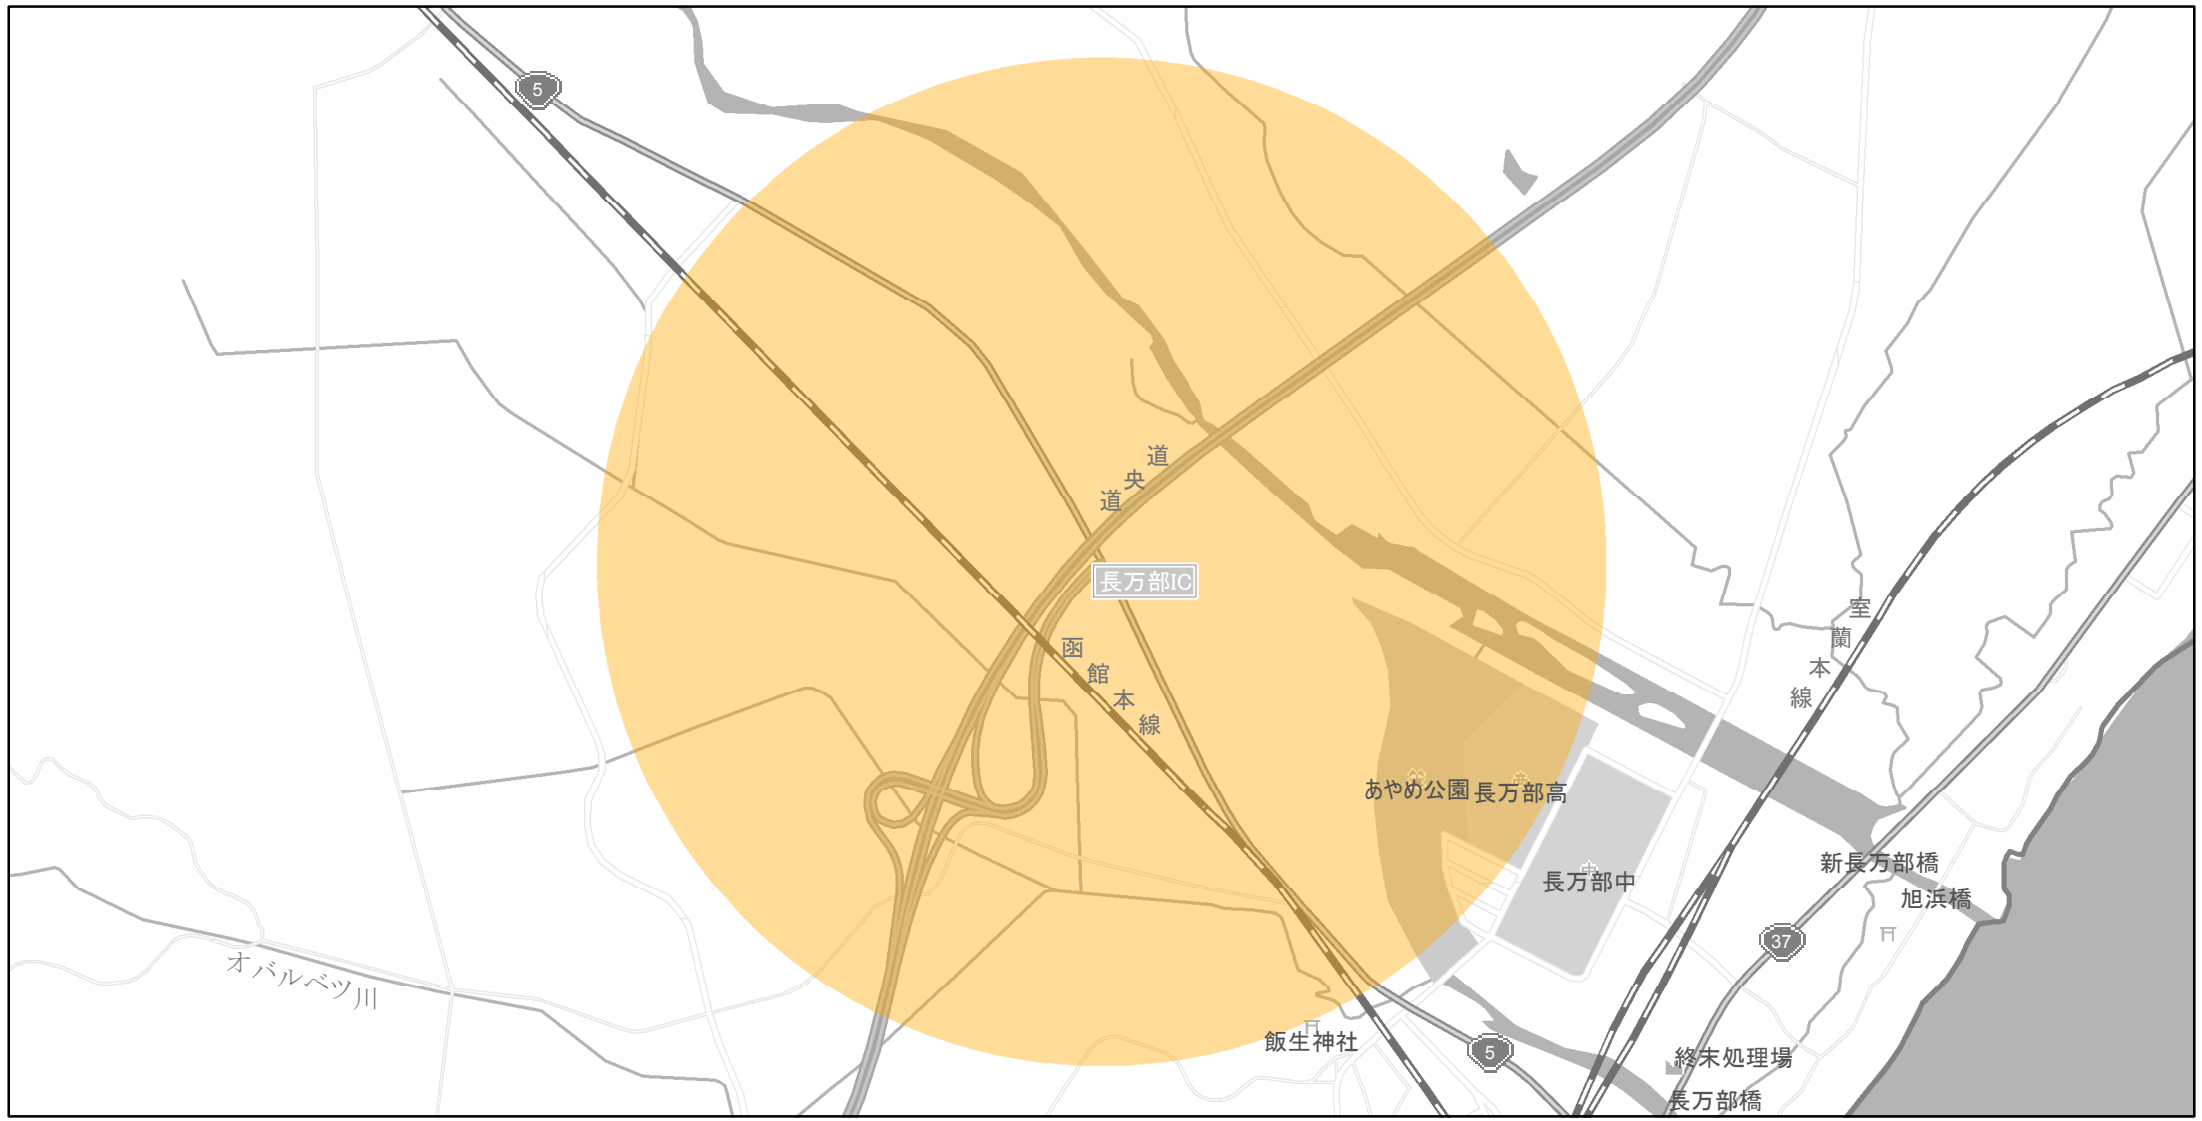

【北海道】EV・PHV充電設備設置マップ

【特定範囲】 No.60

急速充電器 1基
普通充電器 0基
急速もしくは普通充電器 0基

道央自動車道 長万部IC入口から半径1km以内

(C) PASCO (C) INCREMENT P

- 特定範囲
- 特定範囲(その他)
- 隣接都道府県

0 0.25 0.5 km